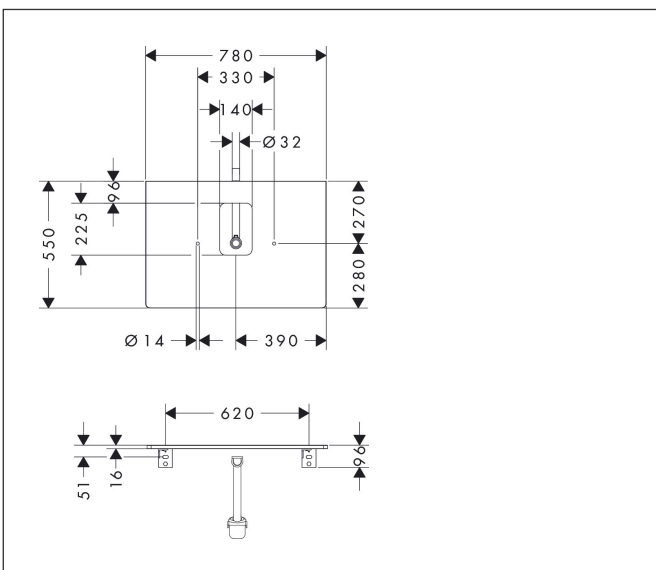

Merk	hansgrohe
Artikelnaam	<b>Xelu Q</b> console 780/550 met uitsparing in het midden voor waskom met kraangat, High Gloss White
Art.nr.	54120910
Oppervlakte	Diamond Matt Grey
Netto prijs	293,41 EUR

## Kenmerken

- bestaat uit: console, ruimtebesparende sifon
- materiaal: 3-laags spaanplaat met hoge dichtheid
- oppervlaktemateriaal: laminaat (HPL)
- SmoothSurface: glad en effen voor een geweldig gevoel
- AntiFingerprint: oplossing tegen vingerafdrukken
- MoistureProof: duurzaam materiaal dat lang mooi blijft
- aantal wastafeluitsparingen: 1
- wastafeluitsparing: gecentreerd
- kracht van het materiaal: 16 mm
- 1 ruimtebesparende sifon met waterafdichting 50 mm
- wandmontage
- met bevestigingsmateriaal
- met uitsparing voor wastafel met kraangat
- waskom en badkamermeubel moeten apart besteld worden
- console kan alleen samen met badmeubel voor console worden gemonteerd

## Maat tekeningen