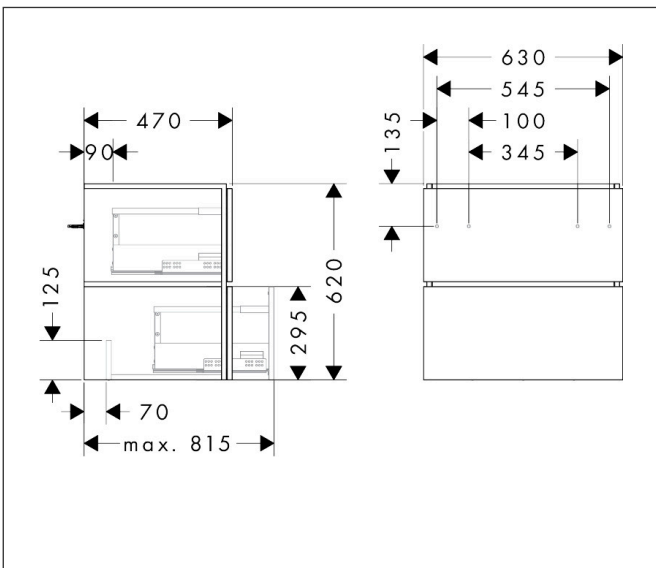

Merk	hansgrohe
Artikelnaam	Xilesa E badmeubel 630/470 met 2 lades voor wastafel
Art.nr.	54256550
Oppervlakte	Cashmere Oak
Netto prijs	641,52 EUR

Product foto

Kenmerken

- basismateriaal meubels: 3-laags spaanplaat met hoge dichtheid
- oppervlaktemateriaal meubels: melamine directe coating
- MoistureProof: duurzaam materiaal dat lang mooi blijft
- met zijgreepopening
- type opening: volledig uittrekbaar
- 2 laden
- SoftClose, voor vloeiend en zacht sluiten
- wandmontage
- montagevoorwaarde: voorgemonteerd
- met bevestigingsmateriaal
- wastafel dient apart besteld te worden
- ruimtebesparende sifon (#54235000) is nodig voor de installatie en moet afzonderlijk worden besteld

Maat tekeningen

Technologie

Certificaat

Merk hansgrohe
 Artikelnaam **Xilesa E** badmeubel 630/470 met 2 lades voor wastafel
 Art.nr. 54256550
 Oppervlakte Cashmere Oak
 Netto prijs 641,52 EUR

Benodigde onderdelen

Product foto	Artikelnaam	Art.nr.	Prijs
	hansgrohe Ruimtebesparende sifon voor wastafels 50 mm	54235000	39,60

Merk hansgrohe
Artikelnaam **Xilesa E** badmeubel 630/470 met 2 lades voor wastafel
Art.nr. 54256550
Oppervlakte Cashmere Oak
Netto prijs 641,52 EUR

Explosietekening voor bouwjaar: >03/25

Merk hansgrohe
 Artikelnaam **Xilesa E** badmeubel 630/470 met 2 lades voor wastafel
 Art.nr. 54256550
 Oppervlakte Cashmere Oak
 Netto prijs 641,52 EUR

Onderdelen voor bouwjaar: >03/25