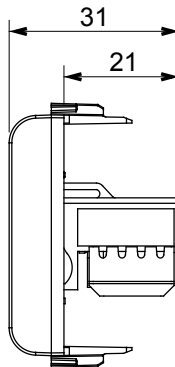

Categorie	Datacontactdoos	Omschrijving	RJ45
Kleur	Ivoor	Gebruik categorie	6
Kabels	UTP	Verbinding	Zonder gereedschap
Aantal paren	4	Standaard	EN 60603-7-4
Aant. modules	1	Materiaal	Technopolymeer

DIMENSIONAL