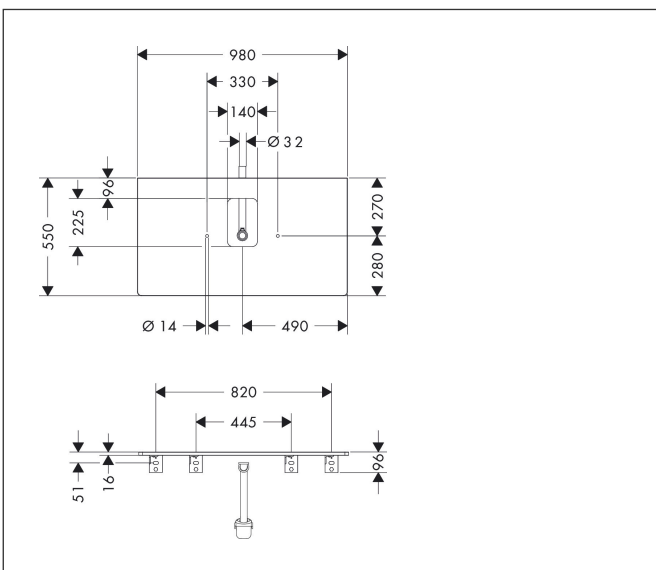

Merk	hansgrohe
Artikelnaam	Xelu Q console 980/550 met uitsparing in het midden voor waskom met kraangat, High Gloss White
Art.nr.	54121050
Oppervlakte	High Gloss White
Netto prijs	355,85 EUR

Product foto

Kenmerken

- bestaat uit: console, ruimtebesparende sifon
- materiaal: 3-laags spaanplaat met hoge dichtheid
- oppervlaktemateriaal: laminaat (HPL)
- MoistureProof: duurzaam materiaal dat lang mooi blijft
- aantal wastafeluitsparingen: 1
- wastafeluitsparing: gecentreerd
- kracht van het materiaal: 16 mm
- 1 ruimtebesparende sifon met waterafdichting 50 mm
- wandmontage
- met bevestigingsmateriaal
- met uitsparing voor wastafel met kraangat
- waskom en badkamermeubel moeten apart besteld worden
- console kan alleen samen met badmeubel voor console worden gemonteerd

Maat tekeningen

Technologie

Certificaat

Merk	hansgrohe
Artikelnaam	Xelu Q console 980/550 met uitsparing in het midden voor waskom met kraangat, High Gloss White
Art.nr.	54121050
Oppervlakte	High Gloss White
Netto prijs	355,85 EUR