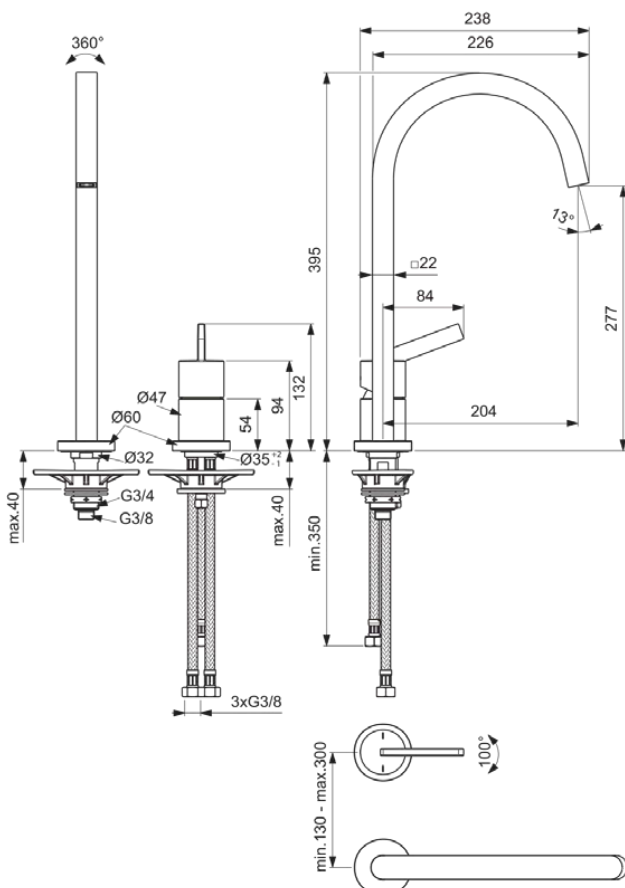

GUSTO

BD423AA

GUSTO | Keukenmengkraan 245x395 mm, 204 mm sprong uitloop in chroom afwerking, 8.9 l/min (3 bar) | EasyFix, Volumestroom gelijkrichter, Verborgen straalregelaar, FirmaFlow, SmartShine

Afbeelding & technische tekening

Algemene informatie

Productcategorie:	Keukenmengkranen
Producttype:	Keukenmengkraan
Merk:	Ideal Standard
Collectie:	GUSTO
Ontwerper:	Palomba Serafini Associati
Colour:	AA - Chroom
Afwerking van het oppervlak:	glanzend
Hoogte (mm):	395
Lengte / sprong (mm):	245
Bevestigingswijze:	EasyFix
Nettogewicht (kg):	2.36
EAN-code:	3800861108948

Kenmerken

	EasyFix		Volumestroom gelijkrichter
	Verborgen straalregelaar		FirmaFlow
	SmartShine		

Downloads

- [Spare Parts List](#)

Productnormen & certificeringen

Normen:	EN 248 DIN 4109 EN 817
Naam van het BGCC-certificaat:	14-NURVSPSRB-4110
Aansluitdraad van de straalregelaar:	

GUSTO

BD423AA

GUSTO | Keukenmengkraan 245x395 mm, 204 mm sprong uitloop in chroom afwerking, 8.9 l/min (3 bar) | EasyFix, Volumestroom gelijkrichter, Verborgen straalregelaar, FirmaFlow, SmartShine

Product specificaties