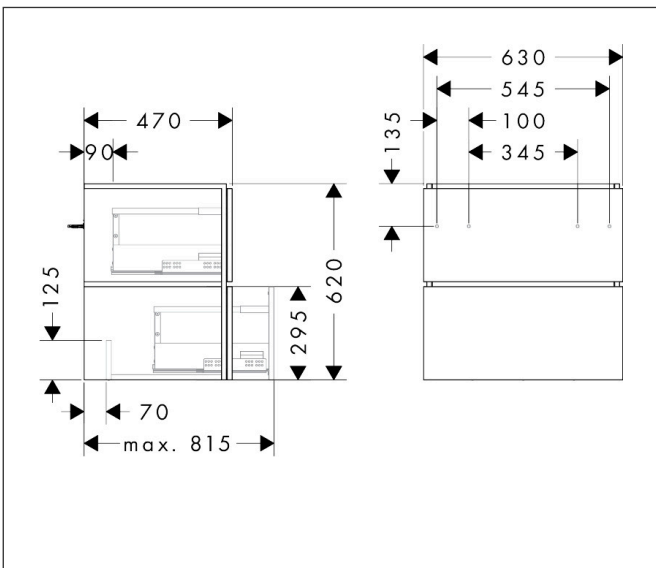

Merk	hansgrohe
Artikelnaam	<b>Xilesa E</b> badmeubel 630/470 met 2 lades voor wastafel
Art.nr.	54256700
Oppervlakte	Mat wit
Netto prijs	641,52 EUR

## Maat tekeningen

## Certificaat

Merk hansgrohe  
 Artikelnaam **Xilesa E** badmeubel 630/470 met 2 lades voor wastafel  
 Art.nr. 54256700  
 Oppervlakte Mat wit  
 Netto prijs 641,52 EUR

## Explosietekening voor bouwjaar: >03/25

Merk hansgrohe  
 Artikelnaam **Xilesa E** badmeubel 630/470 met 2 lades voor wastafel  
 Art.nr. 54256700  
 Oppervlakte Mat wit  
 Netto prijs 641,52 EUR