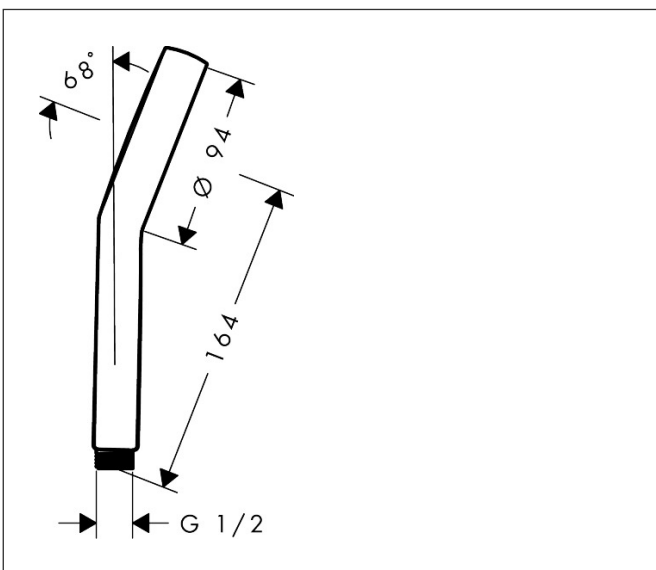

Merk	hansgrohe
Artikelnaam	Activera Select S Handdouche 95 2jet EcoSmart+ met booster
Art.nr.	28036670
Oppervlakte	Mat zwart
Netto prijs	46,35 EUR

Product foto

Maat tekeningen

Kenmerken

- diameter douchekop 95 mm
- Rain, ImpactRain
- handige straalkeuze via Select-knop
- FlexPower: straalnoppen passen zich automatisch aan de waterdruk aan door te openen en te sluiten
- QuickClean+: voorkom kalkaanslag dankzij de elasticiteit van de straalnoppen
- doorstroomhoeveelheid Rain bij 3 bar: 2,9 l/min
- doorstroomhoeveelheid ImpactRain sproeiend bij 3 bar: 2,9 l/min
- doorstroomregelaar: 4 l/min (met mogelijke toleranties -20%)
- maximale doorstroomhoeveelheid bij 3 bar: 4 l/min
- functie van: 3 l/min
- Water Boost: boostfunctie voor het versterken van de waterstraal indien nodig
- EasySplit: eenvoudiger repareren van het product
- met interne watervoering
- afspoelbare filtering
- EU taxonomie: max 6l/min - draagt substantieel bij aan duurzaamheid

Technologie

Straalsoorten

Merk hansgrohe
 Artikelnaam **Activera Select S** Handdouche 95 2jet EcoSmart+ met booster
 Art.nr. 28036670
 Oppervlakte Mat zwart
 Netto prijs 46,35 EUR

Stroomschema