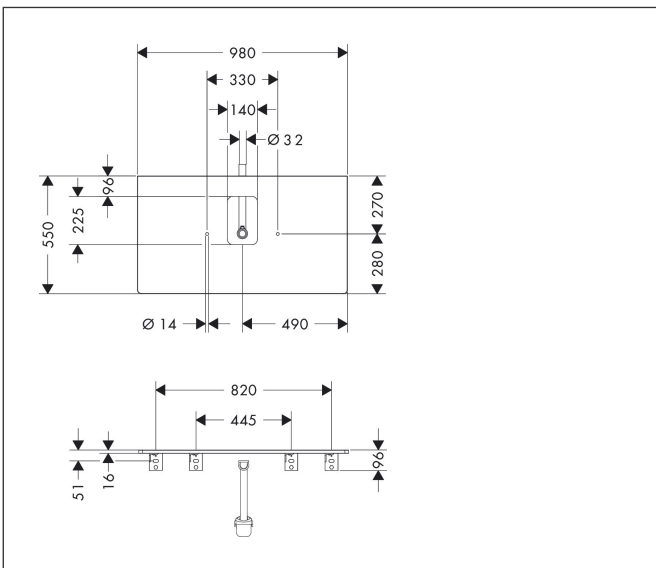

Merk	hansgrohe
Artikelnaam	Xelu Q console 980/550 met uitsparing in het midden voor waskom met kraangat, High Gloss White
Art.nr.	54121230
Oppervlakte	Natural Oak
Netto prijs	355,85 EUR

Product foto

Kenmerken

- bestaat uit: console, ruimtebesparende sifon
- materiaal: 3-laags spaanplaat met hoge dichtheid
- oppervlaktemateriaal: laminaat (HPL)
- MoistureProof: duurzaam materiaal dat lang mooi blijft
- aantal wastafeluitsparingen: 1
- wastafeluitsparing: gecentreerd
- kracht van het materiaal: 16 mm
- 1 ruimtebesparende sifon met waterafdichting 50 mm
- wandmontage
- met bevestigingsmateriaal
- met uitsparing voor wastafel met kraangat
- waskom en badkamermeubel moeten apart besteld worden
- console kan alleen samen met badmeubel voor console worden gemonteerd

Maat tekeningen

Technologie

Certificaat

Merk	hansgrohe
Artikelnaam	Xelu Q console 980/550 met uitsparing in het midden voor waskom met kraangat, High Gloss White
Art.nr.	54121230
Oppervlakte	Natural Oak
Netto prijs	355,85 EUR