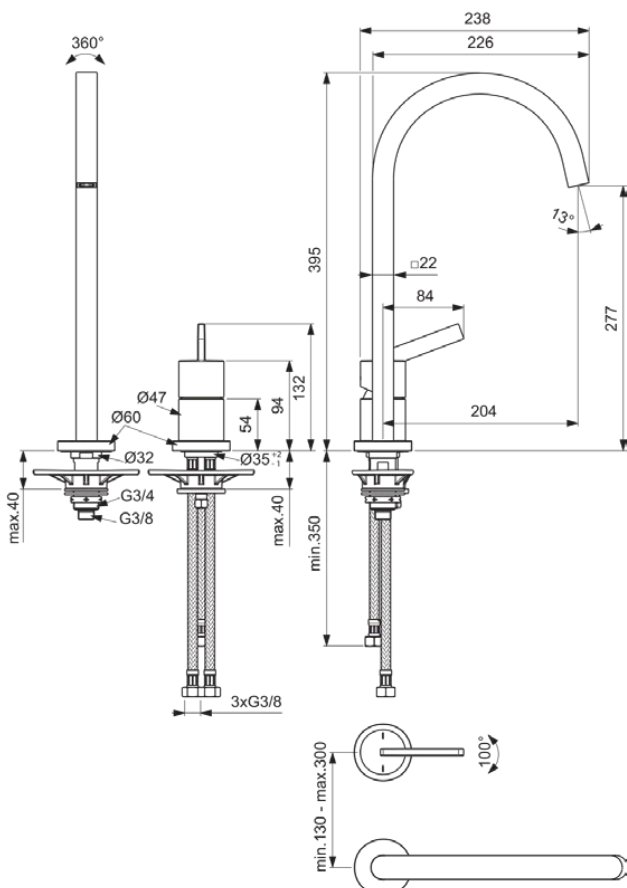

GUSTO

BD423GN

GUSTO | Keukenmengkraan 245x395 mm, 204 mm sprong uitloop in Silver Storm afwerking, 8.9 l/min (3 bar) | EasyFix, Volumestroom gelijkrichter, Verborgen straalregelaar, FirmaFlow, PVD technologie

Afbeelding & technische tekening

Algemene informatie

Productcategorie:	Keukenmengkranen
Producttype:	Keukenmengkraan
Merk:	Ideal Standard
Collectie:	GUSTO
Ontwerper:	Palomba Serafini Associati
Colour:	GN - Silver Storm
Afwerking van het oppervlak:	satijn
Hoogte (mm):	395
Lengte / sprong (mm):	245
Bevestigingswijze:	EasyFix
Nettogewicht (kg):	2.36
EAN-code:	3800861108993

Kenmerken

	EasyFix		Volumestroom gelijkrichter
	Verborgen straalregelaar		FirmaFlow
	PVD technologie		

Downloads

- [Spare Parts List](#)

Productnormen & certificeringen

Normen:	EN 248 DIN 4109 EN 817
Naam van het BGCC-certificaat:	14-NURVSPSRB-4110
Aansluitdraad van de straalregelaar:	