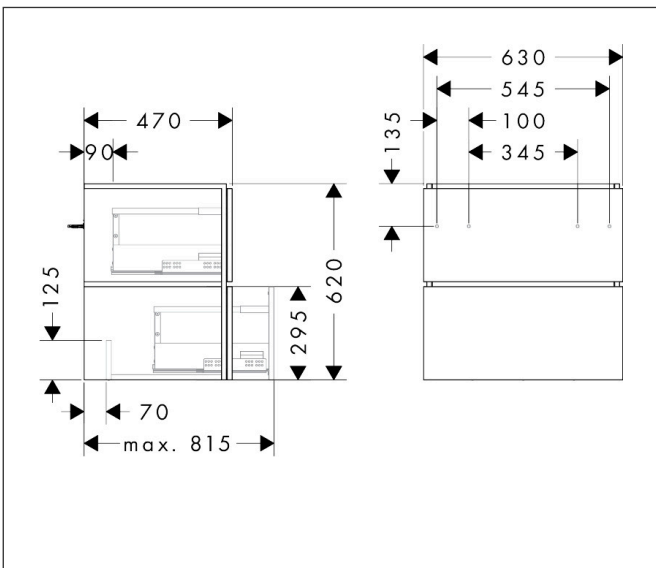

Merk	hansgrohe
Artikelnaam	Xilesa E badmeubel 630/470 met 2 lades voor wastafel
Art.nr.	54256760
Oppervlakte	Slate Matt Grey
Netto prijs	641,52 EUR

Product foto

Kenmerken

- basismateriaal meubels: vezelplaat van gemiddelde dichtheid (MDF)
- oppervlaktemateriaal meubels: lak
- MoistureProof: duurzaam materiaal dat lang mooi blijft
- met zijgreepopening
- type opening: volledig uittrekbaar
- 2 lades
- SoftClose, voor vloeiend en zacht sluiten
- wandmontage
- montagevoorwaarde: voorgemonteerd
- met bevestigingsmateriaal
- wastafel dient apart besteld te worden
- ruimtebesparende sifon (#54235000) is nodig voor de installatie en moet afzonderlijk worden besteld

Maat tekeningen

Technologie

Certificaat

Merk hansgrohe
 Artikelnaam **Xilesa E** badmeubel 630/470 met 2 lades voor wastafel
 Art.nr. 54256760
 Oppervlakte Slate Matt Grey
 Netto prijs 641,52 EUR

Benodigde onderdelen

Product foto	Artikelnaam	Art.nr.	Prijs
	hansgrohe Ruimtebesparende sifon voor wastafels 50 mm	54235000	39,60

Merk hansgrohe
Artikelnaam **Xilesa E** badmeubel 630/470 met 2 lades voor wastafel
Art.nr. 54256760
Oppervlakte Slate Matt Grey
Netto prijs 641,52 EUR

Explosietekening voor bouwjaar: >03/25

Merk hansgrohe
 Artikelnaam **Xilesa E** badmeubel 630/470 met 2 lades voor wastafel
 Art.nr. 54256760
 Oppervlakte Slate Matt Grey
 Netto prijs 641,52 EUR

Onderdelen voor bouwjaar: >03/25