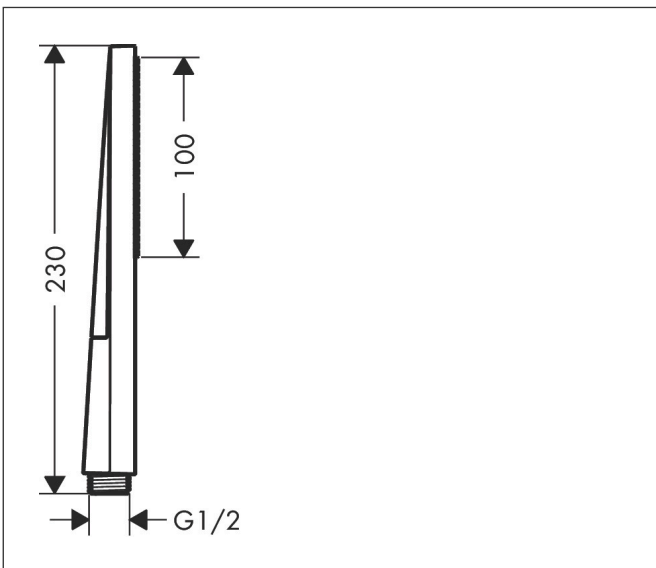

| | |
|-------------|--|
| Merk | hansgrohe |
| Artikelnaam | Pulsify E staafhanddouche 100 1jet EcoSmart |
| Art.nr. | 24320340 |
| Oppervlakte | Brushed Black Chrome |
| Netto prijs | 89,05 EUR |

Product foto

Kenmerken

- diameter douchekop 100 x 25 mm
- PowderRain
- maximale doorstroomhoeveelheid bij 3 bar: 8 l/min
- functie van: 4,8 l/min
- met interne watervoering
- uitspoelbaar zeef inzetstuk
- EcoSmart: Veel waterplezier met veel minder water
- EU taxonomie: max. 8l/min

Maat tekeningen

Technologie

Straalsoorten

Certificaat

Merk hansgrohe
 Artikelnaam **Pulsify E** staafhanddouche 100 1jet EcoSmart
 Art.nr. 24320340
 Oppervlakte Brushed Black Chrome
 Netto prijs 89,05 EUR