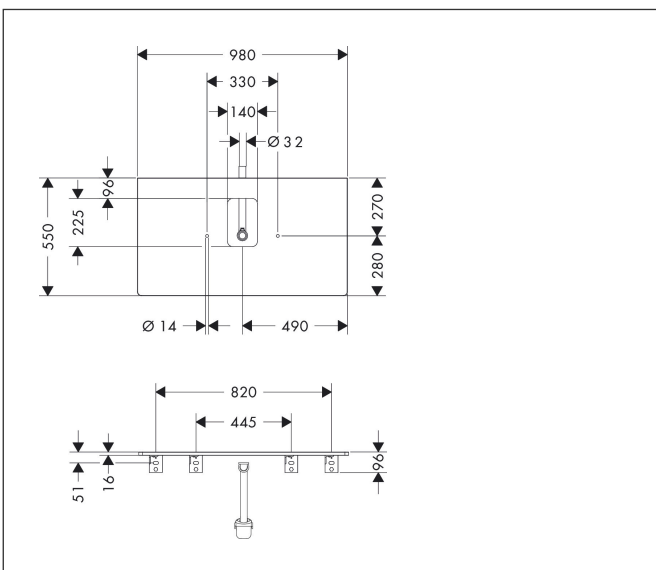

Merk	hansgrohe
Artikelnaam	Xelu Q console 980/550 met uitsparing in het midden voor waskom met kraangat, High Gloss White
Art.nr.	54121910
Oppervlakte	Diamond Matt Grey
Netto prijs	355,85 EUR

Product foto

Kenmerken

- bestaat uit: console, ruimtebesparende sifon
- materiaal: 3-laags spaanplaat met hoge dichtheid
- oppervlaktemateriaal: laminaat (HPL)
- SmoothSurface: glad en effen voor een geweldig gevoel
- AntiFingerprint: oplossing tegen vingerafdrukken
- MoistureProof: duurzaam materiaal dat lang mooi blijft
- aantal wastafeluitsparingen: 1
- wastafeluitsparing: gecentreerd
- kracht van het materiaal: 16 mm
- 1 ruimtebesparende sifon met waterafdichting 50 mm
- wandmontage
- met bevestigingsmateriaal
- met uitsparing voor wastafel met kraangat
- waskom en badkamermeubel moeten apart besteld worden
- console kan alleen samen met badmeubel voor console worden gemonteerd

Maat tekeningen

Technologie

Certificaat

Merk	hansgrohe
Artikelnaam	Xelu Q console 980/550 met uitsparing in het midden voor waskom met kraangat, High Gloss White
Art.nr.	54121910
Oppervlakte	Diamond Matt Grey
Netto prijs	355,85 EUR