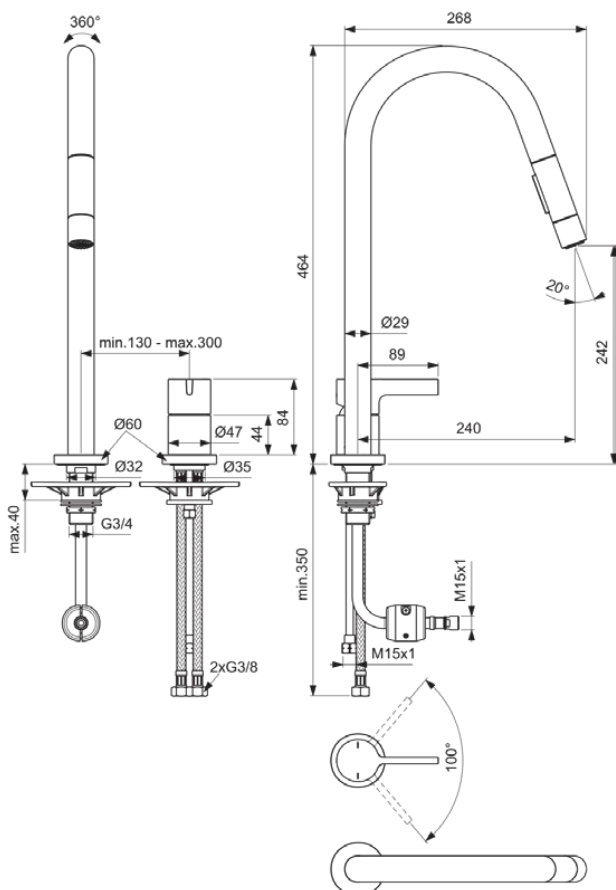

# BD424A2

Uittrekbare uitloop

## Algemene informatie

Productcategorie:	Onderdelen
Producttype:	Uittrekbare uitloop
Merk:	Ideal Standard
Collectie:	GUSTO
Ontwerper:	Palomba Serafini Associati
Colour:	A2 - Brushed Gold
Afwerking van het oppervlak:	satijn
Hoogte (mm):	464
Lengte / sprong (mm):	298
Bevestigingswijze:	Schachtconstructie
Nettogewicht (kg):	2.98
EAN-code:	3800861109020