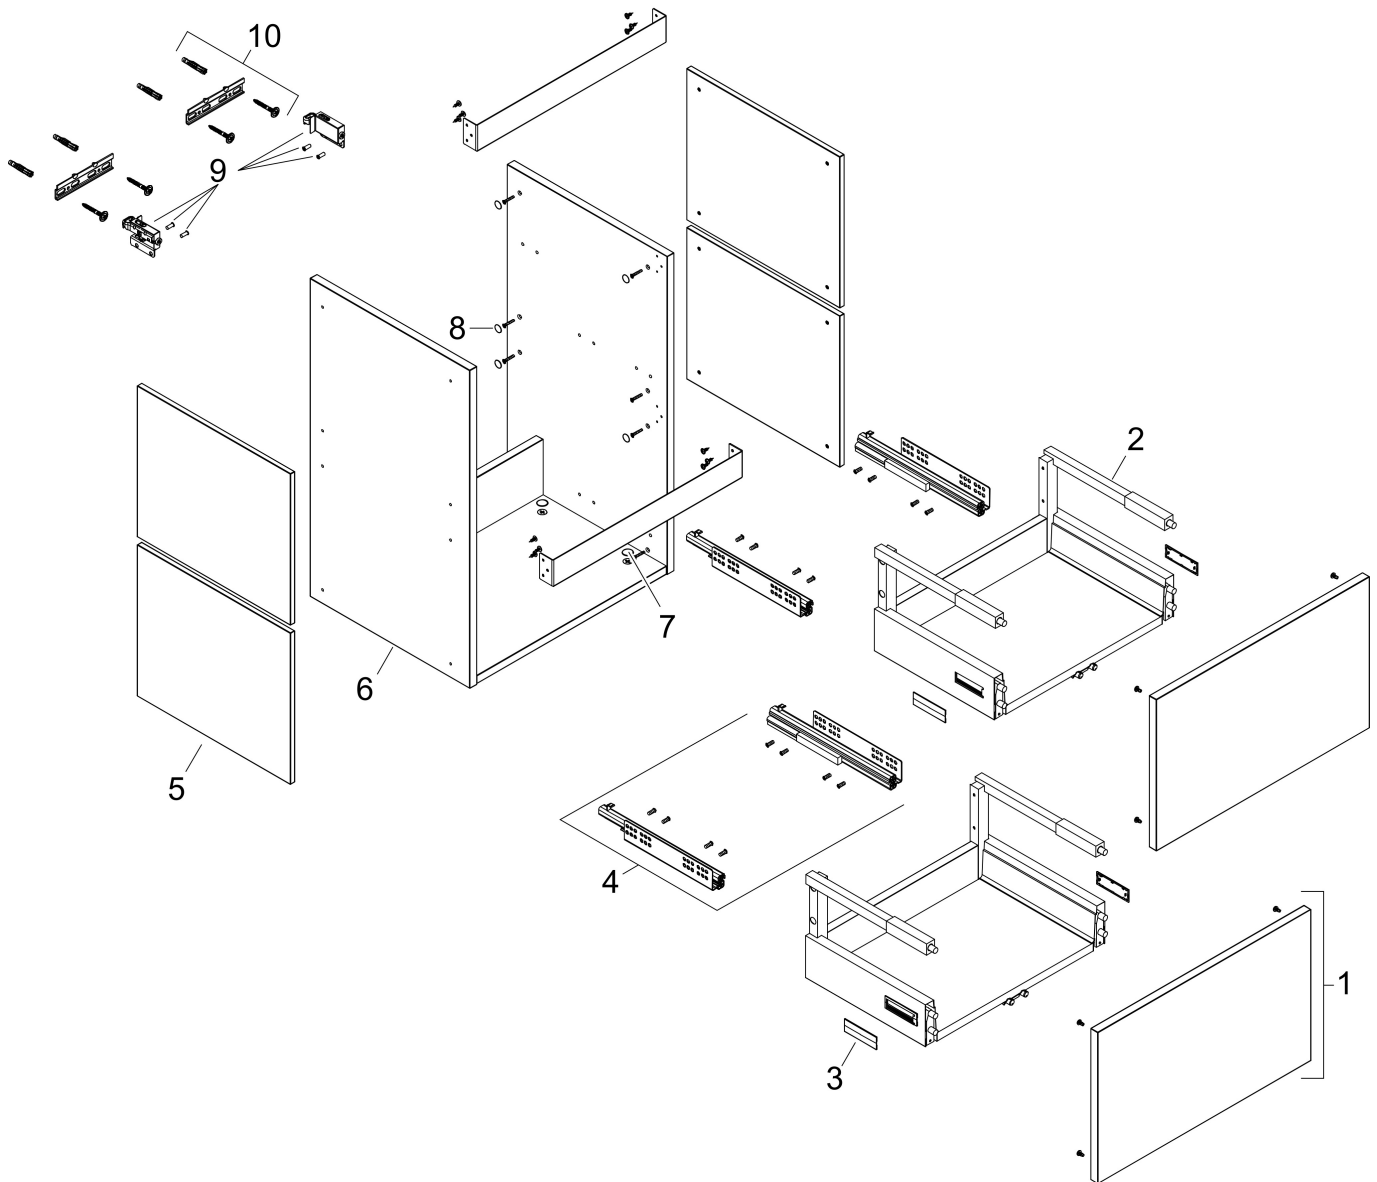

Merk	hansgrohe
Artikelnaam	Xilesa E badmeubel 630/470 met 2 lades voor wastafel
Art.nr.	54256780
Oppervlakte	Sand Matt Beige
Netto prijs	641,52 EUR

Product foto

Kenmerken

- basismateriaal meubels: vezelplaat van gemiddelde dichtheid (MDF)
- oppervlaktemateriaal meubels: lak
- MoistureProof: duurzaam materiaal dat lang mooi blijft
- met zijgreepopening
- type opening: volledig uittrekbaar
- 2 lades
- SoftClose, voor vloeiend en zacht sluiten
- wandmontage
- montagevoorwaarde: voorgemonteerd
- met bevestigingsmateriaal
- wastafel dient apart besteld te worden
- ruimtebesparende sifon (#54235000) is nodig voor de installatie en moet afzonderlijk worden besteld

Maat tekeningen

Technologie

Certificaat

Merk hansgrohe
 Artikelnaam **Xilesa E** badmeubel 630/470 met 2 lades voor wastafel
 Art.nr. 54256780
 Oppervlakte Sand Matt Beige
 Netto prijs 641,52 EUR

Benodigde onderdelen

Product foto	Artikelnaam	Art.nr.	Prijs
	hansgrohe Ruimtebesparende sifon voor wastafels 50 mm	54235000	39,60

Merk hansgrohe
Artikelnaam **Xilesa E** badmeubel 630/470 met 2 lades voor wastafel
Art.nr. 54256780
Oppervlakte Sand Matt Beige
Netto prijs 641,52 EUR

Explosietekening voor bouwjaar: >03/25

Merk hansgrohe
 Artikelnaam **Xilesa E** badmeubel 630/470 met 2 lades voor wastafel
 Art.nr. 54256780
 Oppervlakte Sand Matt Beige
 Netto prijs 641,52 EUR

Onderdelen voor bouwjaar: >03/25