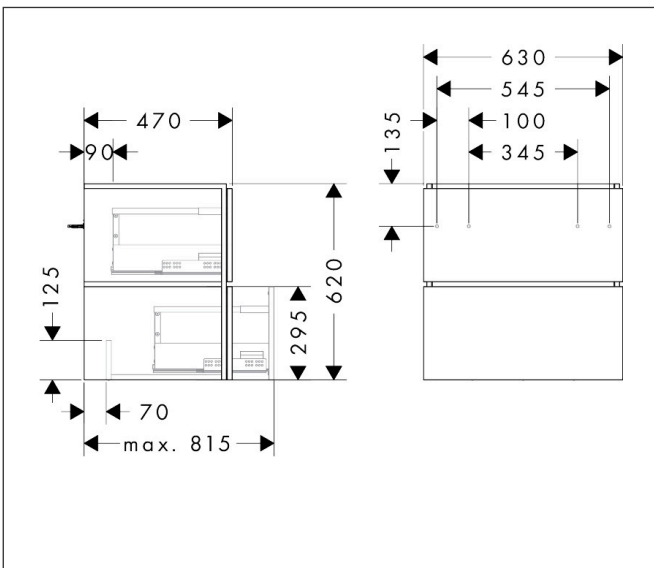

Merk	hansgrohe
Artikelnaam	Xilesa E badmeubel 630/470 met 2 lades voor wastafel
Art.nr.	54256780
Oppervlakte	Sand Matt Beige
Netto prijs	641,52 EUR

Product foto

Kenmerken

- basismateriaal meubels: vezelplaat van gemiddelde dichtheid (MDF)
- oppervlaktemateriaal meubels: lak
- MoistureProof: duurzaam materiaal dat lang mooi blijft
- met zijgreepopening
- type opening: volledig uittrekbaar
- 2 lades
- SoftClose, voor vloeiend en zacht sluiten
- wandmontage
- montagevoorwaarde: voorgemonteerd
- met bevestigingsmateriaal
- wastafel dient apart besteld te worden
- ruimtebesparende sifon (#54235000) is nodig voor de installatie en moet afzonderlijk worden besteld

Maat tekeningen

Technologie

Certificaat

Merk hansgrohe
 Artikelnaam **Xilesa E** badmeubel 630/470 met 2 lades voor wastafel
 Art.nr. 54256780
 Oppervlakte Sand Matt Beige
 Netto prijs 641,52 EUR

Benodigde onderdelen

Product foto	Artikelnaam	Art.nr.	Prijs
	hansgrohe Ruimtebesparende sifon voor wastafels 50 mm	54235000	39,60

Merk hansgrohe
Artikelnaam **Xilesa E** badmeubel 630/470 met 2 lades voor wastafel
Art.nr. 54256780
Oppervlakte Sand Matt Beige
Netto prijs 641,52 EUR

Explosietekening voor bouwjaar: >03/25

Merk hansgrohe
 Artikelnaam **Xilesa E** badmeubel 630/470 met 2 lades voor wastafel
 Art.nr. 54256780
 Oppervlakte Sand Matt Beige
 Netto prijs 641,52 EUR

Onderdelen voor bouwjaar: >03/25