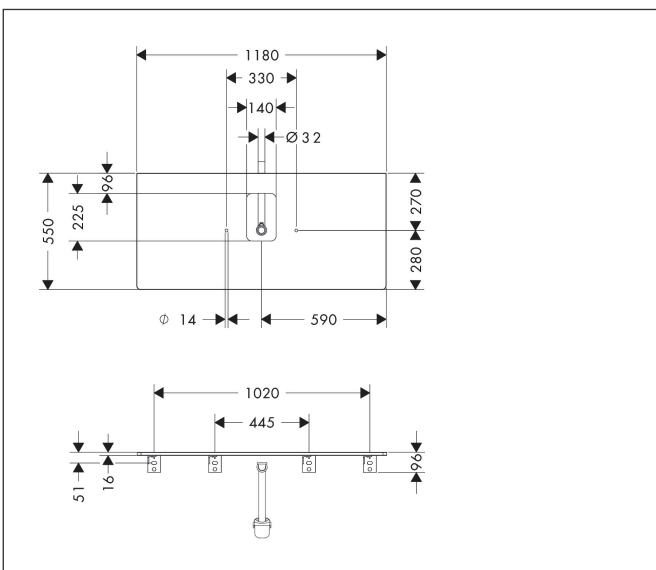

Merk	hansgrohe
Artikelnaam	Xelu Q console 1180/550 met uitsparing in het midden voor waskom met kraangat, High Gloss White
Art.nr.	54122050
Oppervlakte	High Gloss White
Netto prijs	408,08 EUR

Product foto

Kenmerken

- bestaat uit: console, ruimtebesparende sifon
- materiaal: 3-laags spaanplaat met hoge dichtheid
- oppervlaktemateriaal: laminaat (HPL)
- MoistureProof: duurzaam materiaal dat lang mooi blijft
- aantal wastafeluitsparingen: 1
- wastafeluitsparing: gecentreerd
- kracht van het materiaal: 16 mm
- 1 ruimtebesparende sifon met waterafdichting 50 mm
- wandmontage
- met bevestigingsmateriaal
- met uitsparing voor wastafel met kraangat
- waskom en badkamermeubel moeten apart besteld worden
- console kan alleen samen met badmeubel voor console worden gemonteerd

Maat tekeningen

Technologie

Certificaat

Merk	hansgrohe
Artikelnaam	Xelu Q console 1180/550 met uitsparing in het midden voor waskom met kraangat, High Gloss White
Art.nr.	54122050
Oppervlakte	High Gloss White
Netto prijs	408,08 EUR