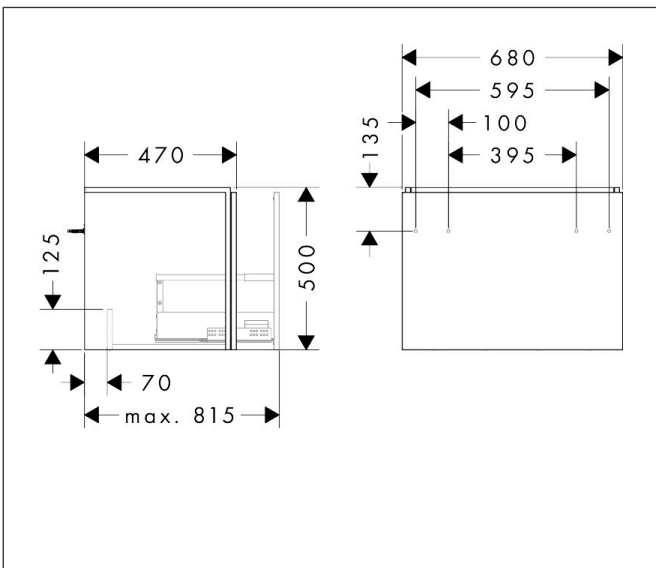

Merk	hansgrohe
Artikelnaam	Xilesa E badmeubel 680/470 met 1 lade voor wastafel
Art.nr.	54257700
Oppervlakte	Mat wit
Netto prijs	455,76 EUR

Product foto

Kenmerken

- basismateriaal meubels: vezelplaat van gemiddelde dichtheid (MDF)
- oppervlaktemateriaal meubels: lak
- MoistureProof: duurzaam materiaal dat lang mooi blijft
- met zijgreepopening
- type opening: volledig uittrekbaar
- 1 lade
- SoftClose, voor vloeiend en zacht sluiten
- wandmontage
- montagevoorwaarde: voorgemonteerd
- met bevestigingsmateriaal
- wastafel dient apart besteld te worden
- ruimtebesparende sifon (#54235000) is nodig voor de installatie en moet afzonderlijk worden besteld

Maat tekeningen

Technologie

Certificaat

Merk	hansgrohe
Artikelnaam	Xilesa E badmeubel 680/470 met 1 lade voor wastafel
Art.nr.	54257700
Oppervlakte	Mat wit
Netto prijs	455,76 EUR

Benodigde onderdelen

Product foto	Artikelnaam	Art.nr.	Prijs
	hansgrohe Ruimtebesparende sifon voor wastafels 50 mm	54235000	39,60

Merk hansgrohe
Artikelnaam **Xilesa E** badmeubel 680/470 met 1 lade voor wastafel
Art.nr. 54257700
Oppervlakte Mat wit
Netto prijs 455,76 EUR

Explosietekening voor bouwjaar: >03/25

Merk hansgrohe
 Artikelnaam **Xilesa E** badmeubel 680/470 met 1 lade voor wastafel
 Art.nr. 54257700
 Oppervlakte Mat wit
 Netto prijs 455,76 EUR

Onderdelen voor bouwjaar: >03/25

Pos	Beschrijving	Art.nr.	Prijs
1	meubelfront	92095700	147,60
2	uittrekelement	92096000	227,60
3	afdekkapset	87917000	20,40
4	ladegeleiders	85157000	78,40
5	dekorplaat	92081700	113,70
6	meubelromp	92094000	365,40
7	afdekkap	92053000	16,60
8	afdekkap	92050000	12,70
9	montageset	87198000	52,00
10	montageset	87197000	52,00
a		54289760	59,40
b	Sifon compl.	54235000	39,60