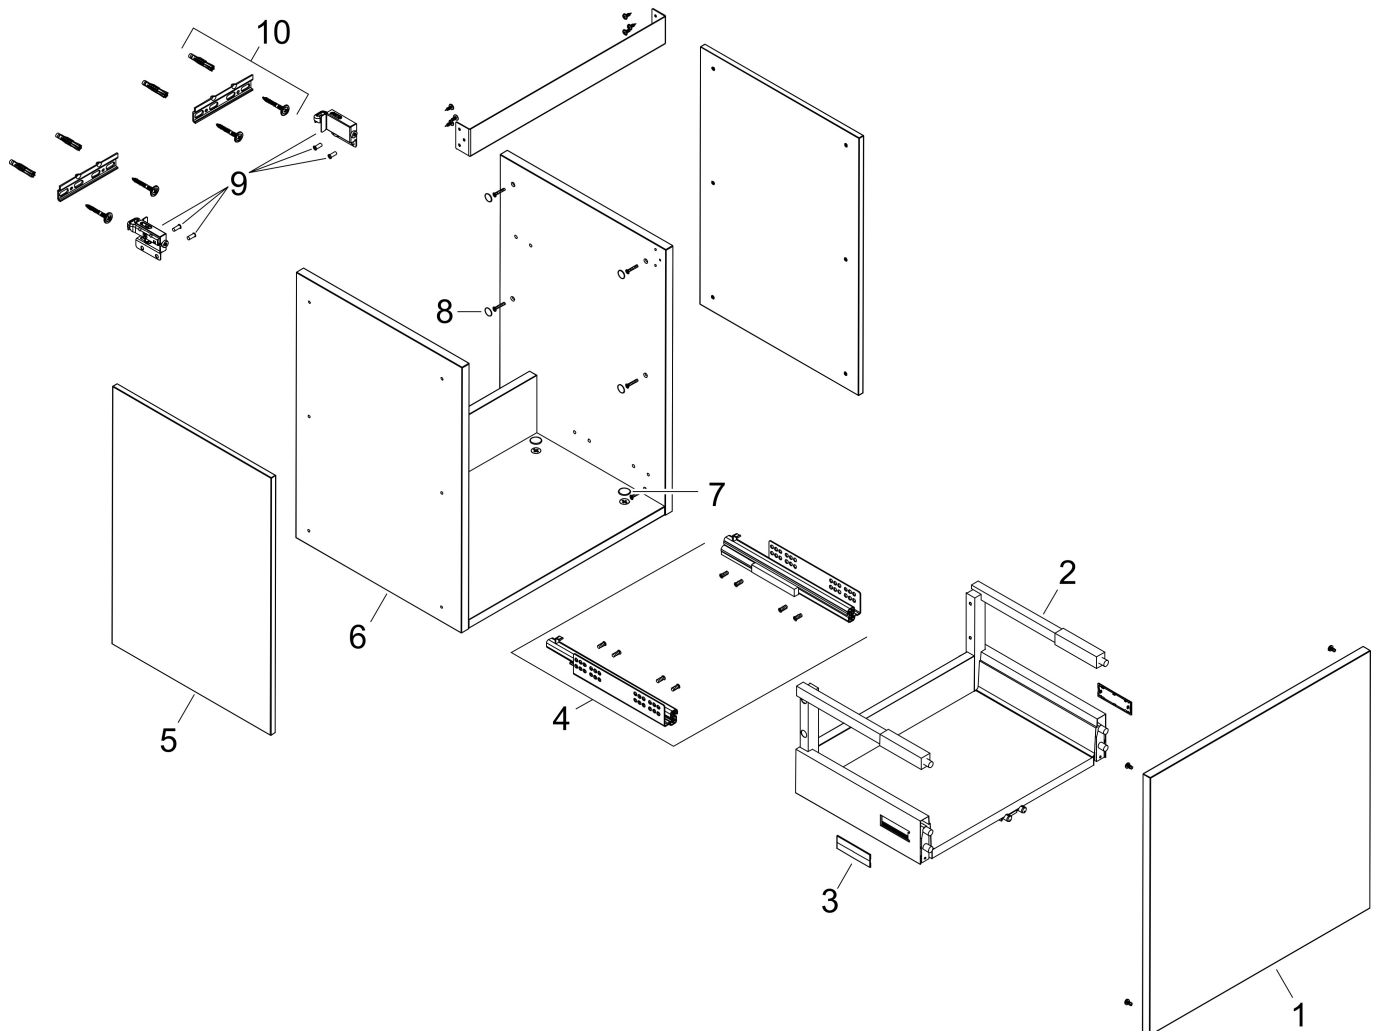

Merk	hansgrohe
Artikelnaam	Xilesa E badmeubel 680/470 met 1 lade voor wastafel
Art.nr.	54257700
Oppervlakte	Mat wit
Netto prijs	455,76 EUR

Product foto

Kenmerken

- basismateriaal meubels: vezelplaat van gemiddelde dichtheid (MDF)
- oppervlaktemateriaal meubels: lak
- MoistureProof: duurzaam materiaal dat lang mooi blijft
- met zijgreepopening
- type opening: volledig uittrekbaar
- 1 lade
- SoftClose, voor vloeiend en zacht sluiten
- wandmontage
- montagevoorwaarde: voorgemonteerd
- met bevestigingsmateriaal
- wastafel dient apart besteld te worden
- ruimtebesparende sifon (#54235000) is nodig voor de installatie en moet afzonderlijk worden besteld

Maat tekeningen

Technologie

Certificaat

Merk	hansgrohe
Artikelnaam	Xilesa E badmeubel 680/470 met 1 lade voor wastafel
Art.nr.	54257700
Oppervlakte	Mat wit
Netto prijs	455,76 EUR

Benodigde onderdelen

Product foto	Artikelnaam	Art.nr.	Prijs
	hansgrohe Ruimtebesparende sifon voor wastafels 50 mm	54235000	39,60

Merk hansgrohe
Artikelnaam **Xilesa E** badmeubel 680/470 met 1 lade voor wastafel
Art.nr. 54257700
Oppervlakte Mat wit
Netto prijs 455,76 EUR

Explosietekening voor bouwjaar: >03/25

Merk hansgrohe
 Artikelnaam **Xilesa E** badmeubel 680/470 met 1 lade voor wastafel
 Art.nr. 54257700
 Oppervlakte Mat wit
 Netto prijs 455,76 EUR