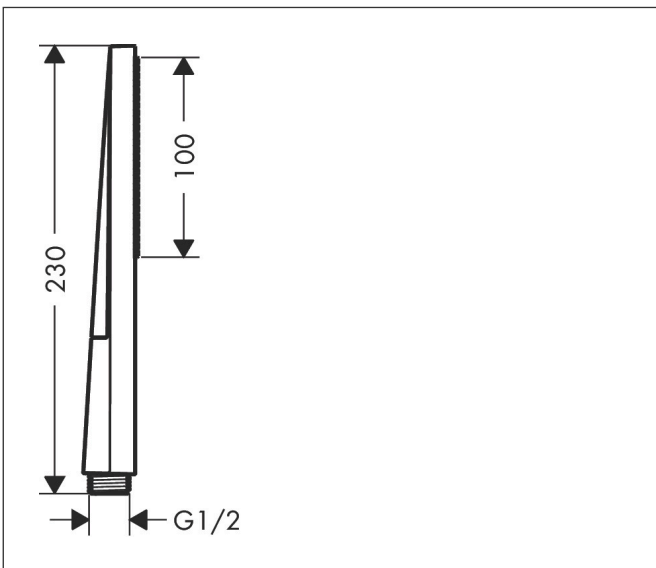

Merk	hansgrohe
Artikelnaam	Pulsify E staafhanddouche 100 1jet EcoSmart
Art.nr.	24320990
Oppervlakte	Polished Gold Optic
Netto prijs	89,05 EUR

Product foto

Kenmerken

- diameter douchekop 100 x 25 mm
- PowderRain
- maximale doorstroomhoeveelheid bij 3 bar: 8 l/min
- functie van: 4,8 l/min
- met interne watervoering
- uitspoelbaar zeef inzetstuk
- EcoSmart: Veel waterplezier met veel minder water
- EU taxonomie: max. 8l/min

Maat tekeningen

Technologie

Straalsoorten

Certificaat

Merk hansgrohe
 Artikelnaam **Pulsify E** staafhanddouche 100 1jet EcoSmart
 Art.nr. 24320990
 Oppervlakte Polished Gold Optic
 Netto prijs 89,05 EUR

Stroomschema