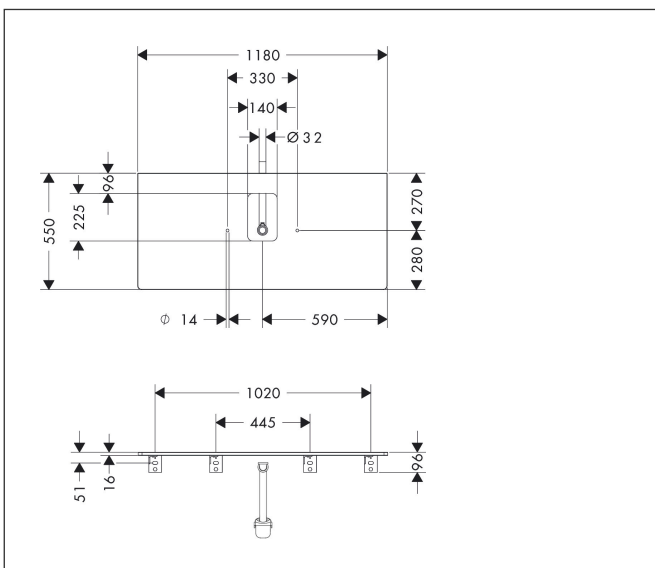

Merk	hansgrohe
Artikelnaam	Xelu Q console 1180/550 met uitsparing in het midden voor waskom met kraangat, High Gloss White
Art.nr.	54122230
Oppervlakte	Natural Oak
Netto prijs	408,08 EUR

Product foto

Kenmerken

- bestaat uit: console, ruimtebesparende sifon
- materiaal: 3-laags spaanplaat met hoge dichtheid
- oppervlaktemateriaal: laminaat (HPL)
- MoistureProof: duurzaam materiaal dat lang mooi blijft
- aantal wastafeluitsparingen: 1
- wastafeluitsparing: gecentreerd
- kracht van het materiaal: 16 mm
- 1 ruimtebesparende sifon met waterafdichting 50 mm
- wandmontage
- met bevestigingsmateriaal
- met uitsparing voor wastafel met kraangat
- waskom en badkamermeubel moeten apart besteld worden
- console kan alleen samen met badmeubel voor console worden gemonteerd

Maat tekeningen

Technologie

Certificaat

Merk	hansgrohe
Artikelnaam	Xelu Q console 1180/550 met uitsparing in het midden voor waskom met kraangat, High Gloss White
Art.nr.	54122230
Oppervlakte	Natural Oak
Netto prijs	408,08 EUR