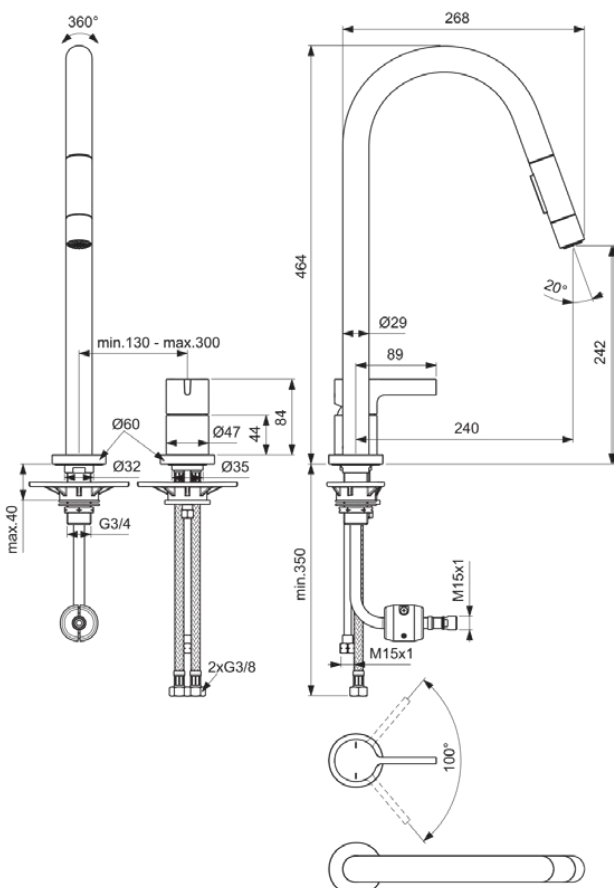

GUSTO

BD424AA

Uittrekbare uitloop

Afbeelding & technische tekening

Algemene informatie

Productcategorie:	Onderdelen
Producttype:	Uittrekbare uitloop
Merk:	Ideal Standard
Collectie:	GUSTO
Ontwerper:	Palomba Serafini Associati
Colour:	AA - Chroom
Afwerking van het oppervlak:	glanzend
Hoogte (mm):	464
Lengte / sprong (mm):	298
Bevestigingswijze:	Schachtconstructie
Nettogewicht (kg):	2.98
EAN-code:	3800861108955

Normen: EN 248 | DIN 4109 | EN 817

Product specificaties

Instelbare straalsoorten:	Ja
Aantal rozetten:	1
Aantal grepen:	1
Aantal straalsoorten:	2
BlueStart technologie:	Nee
Kleurcode:	AA
Kleuromschrijving:	chroom
Cool Body Technologie:	Nee
FirmaFlow mengpatroon:	Ja
Positie greep:	Bovenkant
Lagedrukmodel:	Nee
Materiaal:	Metaal
Materiaalkwaliteit:	Messing
Maximale volumestroom bij 3 bar (l/min):	6.2
Maximale volumestroom bij 3 bar (l/min) voor alle uitgangen:	6.2

GUSTO

BD424AA

Uittrekbare uitloop

Product specificaties

Max. debiet bij 3 bar (l) voor uitloop:	6.2
PVD technologie:	Nee
Voor montage vóór het raam:	Nee
Vorm van de rozet(ten):	Rond
SmartShine:	Ja
Type uitloop:	Draaibaar
Uitloop type:	Buis
Oppervlakte dekking:	verchromd
Afwerking van het oppervlak:	glanzend
Draaibare uitloop:	Ja
Type straalregelaar:	Beluchter
Zichtbaarheid van de straalregelaar:	Verborgen
Temperatuurbegrenzer:	Ja
Type greep:	Hendel
Type straalsoort(en):	Massage / Regen
Type temperatuurregeling:	Handmatig bediend
Met rozet(ten):	Ja
Met grepen:	Ja
Met uitloop:	Ja
Met uittrekbare handdouche:	Ja
EasyFix technologie:	Nee
Bevestigingswijze:	Schachtconstructie
Bevestigingswijze:	Kraangat