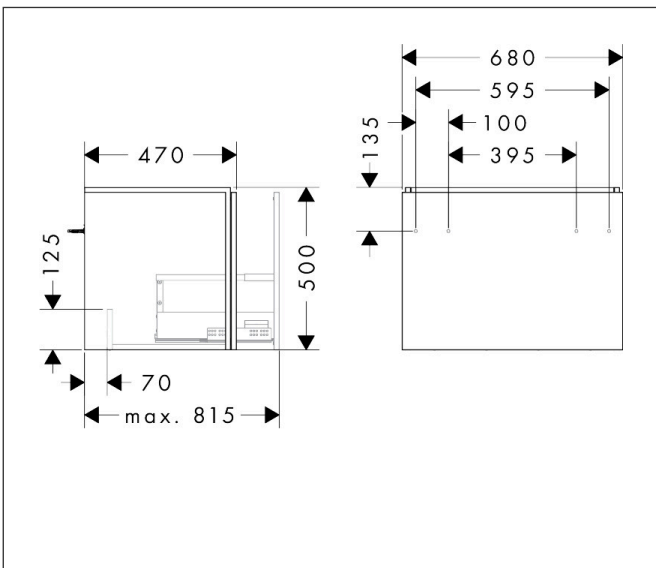

Merk	hansgrohe
Artikelnaam	Xilesa E badmeubel 680/470 met 1 lade voor wastafel
Art.nr.	54257760
Oppervlakte	Slate Matt Grey
Netto prijs	455,76 EUR

Product foto

Kenmerken

- basismateriaal meubels: vezelplaat van gemiddelde dichtheid (MDF)
- oppervlaktemateriaal meubels: lak
- MoistureProof: duurzaam materiaal dat lang mooi blijft
- met zijgreepopening
- type opening: volledig uittrekbaar
- 1 lade
- SoftClose, voor vloeiend en zacht sluiten
- wandmontage
- montagevoorwaarde: voorgemonteerd
- met bevestigingsmateriaal
- wastafel dient apart besteld te worden
- ruimtebesparende sifon (#54235000) is nodig voor de installatie en moet afzonderlijk worden besteld

Maat tekeningen

Technologie

Certificaat

Merk hansgrohe
 Artikelnaam **Xilesa E** badmeubel 680/470 met 1 lade voor wastafel
 Art.nr. 54257760
 Oppervlakte Slate Matt Grey
 Netto prijs 455,76 EUR

Benodigde onderdelen

Product foto	Artikelnaam	Art.nr.	Prijs
	hansgrohe Ruimtebesparende sifon voor wastafels 50 mm	54235000	39,60

Merk hansgrohe
Artikelnaam **Xilesa E** badmeubel 680/470 met 1 lade voor wastafel
Art.nr. 54257760
Oppervlakte Slate Matt Grey
Netto prijs 455,76 EUR

Explosietekening voor bouwjaar: >03/25

Merk hansgrohe
 Artikelnaam **Xilesa E** badmeubel 680/470 met 1 lade voor wastafel
 Art.nr. 54257760
 Oppervlakte Slate Matt Grey
 Netto prijs 455,76 EUR

Onderdelen voor bouwjaar: >03/25