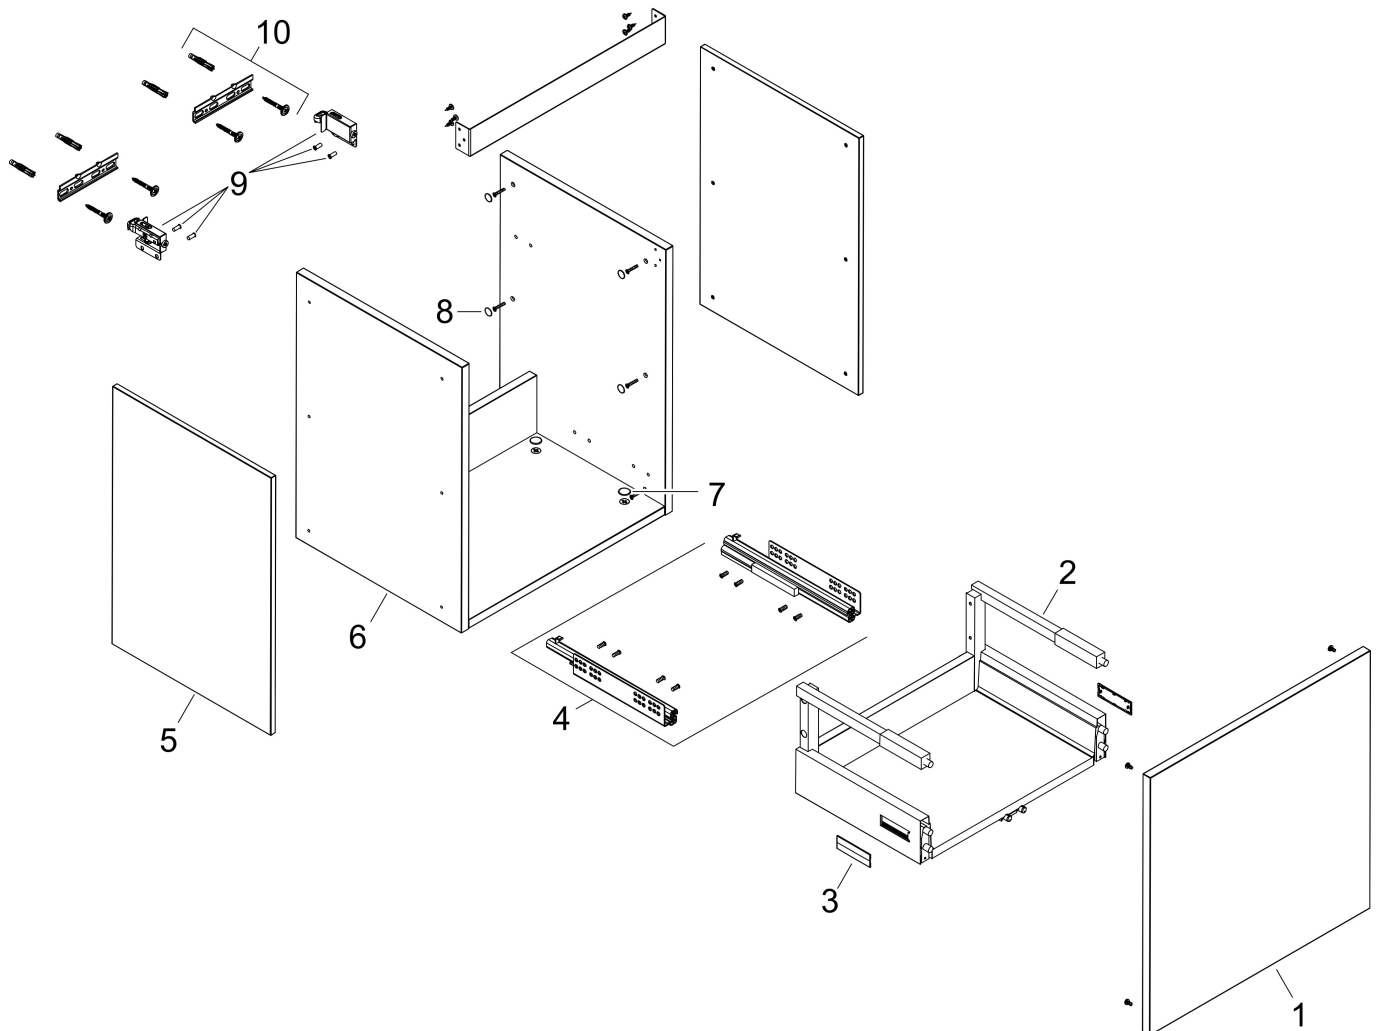

Merk	hansgrohe
Artikelnaam	Xilesa E badmeubel 680/470 met 1 lade voor wastafel
Art.nr.	54257760
Oppervlakte	Slate Matt Grey
Netto prijs	455,76 EUR

Product foto

Kenmerken

- basismateriaal meubels: vezelplaat van gemiddelde dichtheid (MDF)
- oppervlaktemateriaal meubels: lak
- MoistureProof: duurzaam materiaal dat lang mooi blijft
- met zijgreepopening
- type opening: volledig uittrekbaar
- 1 lade
- SoftClose, voor vloeiend en zacht sluiten
- wandmontage
- montagevoorwaarde: voorgemonteerd
- met bevestigingsmateriaal
- wastafel dient apart besteld te worden
- ruimtebesparende sifon (#54235000) is nodig voor de installatie en moet afzonderlijk worden besteld

Maat tekeningen

Technologie

Certificaat

Merk hansgrohe
 Artikelnaam **Xilesa E** badmeubel 680/470 met 1 lade voor wastafel
 Art.nr. 54257760
 Oppervlakte Slate Matt Grey
 Netto prijs 455,76 EUR

Benodigde onderdelen

Product foto	Artikelnaam	Art.nr.	Prijs
	hansgrohe Ruimtebesparende sifon voor wastafels 50 mm	54235000	39,60

Merk hansgrohe
Artikelnaam **Xilesa E** badmeubel 680/470 met 1 lade voor wastafel
Art.nr. 54257760
Oppervlakte Slate Matt Grey
Netto prijs 455,76 EUR

Explosietekening voor bouwjaar: >03/25

Merk hansgrohe
 Artikelnaam **Xilesa E** badmeubel 680/470 met 1 lade voor wastafel
 Art.nr. 54257760
 Oppervlakte Slate Matt Grey
 Netto prijs 455,76 EUR

Onderdelen voor bouwjaar: >03/25