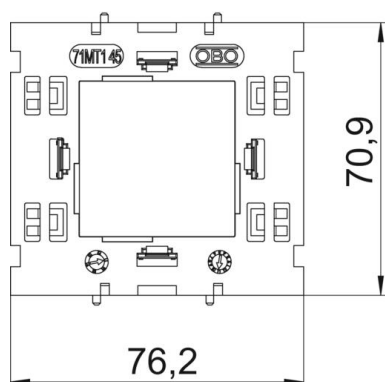

PA Polyamide

Stamgegevens

Artikelnummer	6288572
Type	71MT1 45
Omschrijving 1	Montagedrager voor Module 46
Omschrijving 2	met opening
Fabrikant	OBO
Dimensie	15x76x71
Kleur	lichtgrijs; RAL 7035
Materiaal	Polyamide
Kleinste verkoop-eenheid	10
Eenheid van hoeveelheid	Stuk
Gewicht	2 kg
Eenheid gewicht	kg/100 st.
CO2-voetafdruk (GWP) van wieg tot poort	0,1071 kg CO2e / 1 Stuk

Technisch specificatieblad

Montagedrager, 71MT1, 1-voudig, voor Module 45®

Artikelnummer: 6288572

Afmetingen

Lengte	71 mm
Breedte	76 mm
Hoogte	15 mm

Technische gegevens

Aantal eenheden	1
Uitvoering	Open
Bevestigingsspoor	overige
Halogeenvrij	ja
Met aansluitruimte	nee
Montagetype doos	Front
Montagetype installatieapparatuur	borgen
Treklastingsmogelijkheid	nee