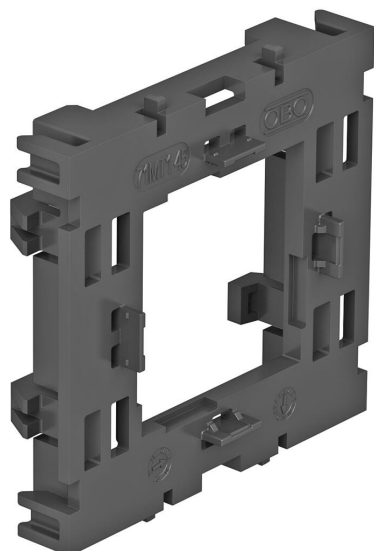

Technisch specificatieblad

Montagedrager, 71MT1, 1-voudig, voor Module 45®

Artikelnummer: 6288572

Frontborgende montagedrager voor Module 45-datatechnieksystemen en Module 45connect contactdozen met Wielandaansluiting.

PA Polyamide

Stamgegevens

Artikelnummer	6288572
Type	71MT1 45
Omschrijving 1	Montagedrager voor Module 46
Omschrijving 2	met opening
Fabrikant	OBO
Dimensie	15x76x71
Kleur	lichtgrijs; RAL 7035
Materiaal	Polyamide
Kleinste verkoop-eenheid	10
Eenheid van hoeveelheid	Stuk
Gewicht	2 kg
Eenheid gewicht	kg/100 st.
CO2-voetafdruk (GWP) van wieg tot poort	0,1071 kg CO2e / 1 Stuk

Technisch specificatieblad

Montagedrager, 71MT1, 1-voudig, voor Module 45®

Artikelnummer: 6288572

Afmetingen

Lengte	71 mm
Breedte	76 mm
Hoogte	15 mm

Technische gegevens

Aantal eenheden	1
Uitvoering	Open
Bevestigingsspoor	overige
Halogeenvrij	ja
Met aansluitruimte	nee
Montagetype doos	Front
Montagetype installatieapparatuur	borgen
Treklastingsmogelijkheid	nee