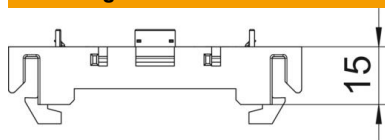

PA Polyamide

Stamgegevens

Artikelnummer	6288572
Type	71MT1 45
Omschrijving 1	Montagedrager voor Module 46
Omschrijving 2	met opening
Fabrikant	OBO
Dimensie	15x76x71
Kleur	lichtgrijs; RAL 7035
Materiaal	Polyamide
Kleinste verkoop-eenheid	10
Eenheid van hoeveelheid	Stuk
Gewicht	2 kg
Eenheid gewicht	kg/100 st.
CO2-voetafdruk (GWP) van wieg tot poort	0,1071 kg CO2e / 1 Stuk

Technisch specificatieblad

Montagedrager, 71MT1, 1-voudig, voor Module 45®

Artikelnummer: 6288572

Afmetingen

Lengte	71 mm
Breedte	76 mm
Hoogte	15 mm

Technische gegevens

Aantal eenheden	1
Uitvoering	Open
Bevestigingsspoor	overige
Halogeenvrij	ja
Met aansluitruimte	nee
Montagetype doos	Front
Montagetype installatieapparatuur	borgen
Treklastingsmogelijkheid	nee