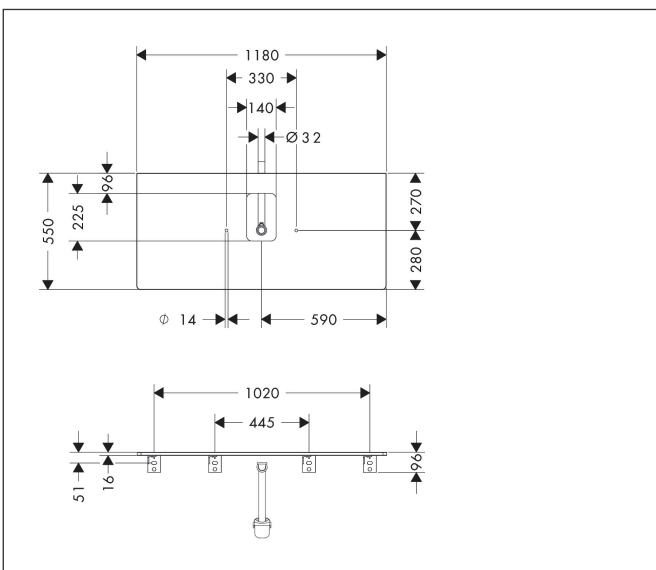

Merk	hansgrohe
Artikelnaam	Xelu Q console 1180/550 met uitsparing in het midden voor waskom met kraangat, High Gloss White
Art.nr.	54122630
Oppervlakte	Dark Walnut
Netto prijs	408,08 EUR

Product foto

Kenmerken

- bestaat uit: console, ruimtebesparende sifon
- materiaal: 3-laags spaanplaat met hoge dichtheid
- oppervlaktemateriaal: laminaat (HPL)
- MoistureProof: duurzaam materiaal dat lang mooi blijft
- aantal wastafeluitsparingen: 1
- wastafeluitsparing: gecentreerd
- kracht van het materiaal: 16 mm
- 1 ruimtebesparende sifon met waterafdichting 50 mm
- wandmontage
- met bevestigingsmateriaal
- met uitsparing voor wastafel met kraangat
- waskom en badkamermeubel moeten apart besteld worden
- console kan alleen samen met badmeubel voor console worden gemonteerd

Maat tekeningen

Technologie

Certificaat

Merk	hansgrohe
Artikelnaam	Xelu Q console 1180/550 met uitsparing in het midden voor waskom met kraangat, High Gloss White
Art.nr.	54122630
Oppervlakte	Dark Walnut
Netto prijs	408,08 EUR