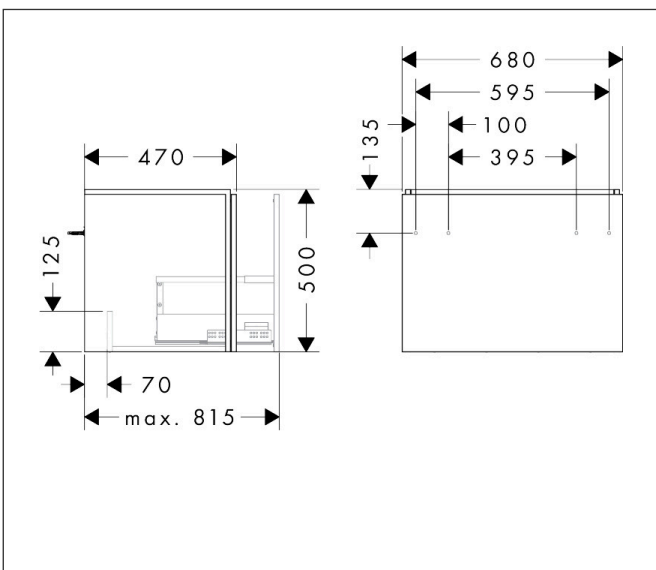

Merk	hansgrohe
Artikelnaam	Xilesa E badmeubel 680/470 met 1 lade voor wastafel
Art.nr.	54257780
Oppervlakte	Sand Matt Beige
Netto prijs	455,76 EUR

Product foto

Kenmerken

- basismateriaal meubels: vezelplaat van gemiddelde dichtheid (MDF)
- oppervlaktemateriaal meubels: lak
- MoistureProof: duurzaam materiaal dat lang mooi blijft
- met zijgreepopening
- type opening: volledig uittrekbaar
- 1 lade
- SoftClose, voor vloeiend en zacht sluiten
- wandmontage
- montagevoorwaarde: voorgemonteerd
- met bevestigingsmateriaal
- wastafel dient apart besteld te worden
- ruimtebesparende sifon (#54235000) is nodig voor de installatie en moet afzonderlijk worden besteld

Maat tekeningen

Technologie

Certificaat

Merk hansgrohe
 Artikelnaam **Xilesa E** badmeubel 680/470 met 1 lade voor wastafel
 Art.nr. 54257780
 Oppervlakte Sand Matt Beige
 Netto prijs 455,76 EUR

Benodigde onderdelen

Product foto	Artikelnaam	Art.nr.	Prijs
	hansgrohe Ruimtebesparende sifon voor wastafels 50 mm	54235000	39,60

Merk hansgrohe
Artikelnaam **Xilesa E** badmeubel 680/470 met 1 lade voor wastafel
Art.nr. 54257780
Oppervlakte Sand Matt Beige
Netto prijs 455,76 EUR

Explosietekening voor bouwjaar: >03/25

Merk hansgrohe
 Artikelnaam **Xilesa E** badmeubel 680/470 met 1 lade voor wastafel
 Art.nr. 54257780
 Oppervlakte Sand Matt Beige
 Netto prijs 455,76 EUR

Onderdelen voor bouwjaar: >03/25