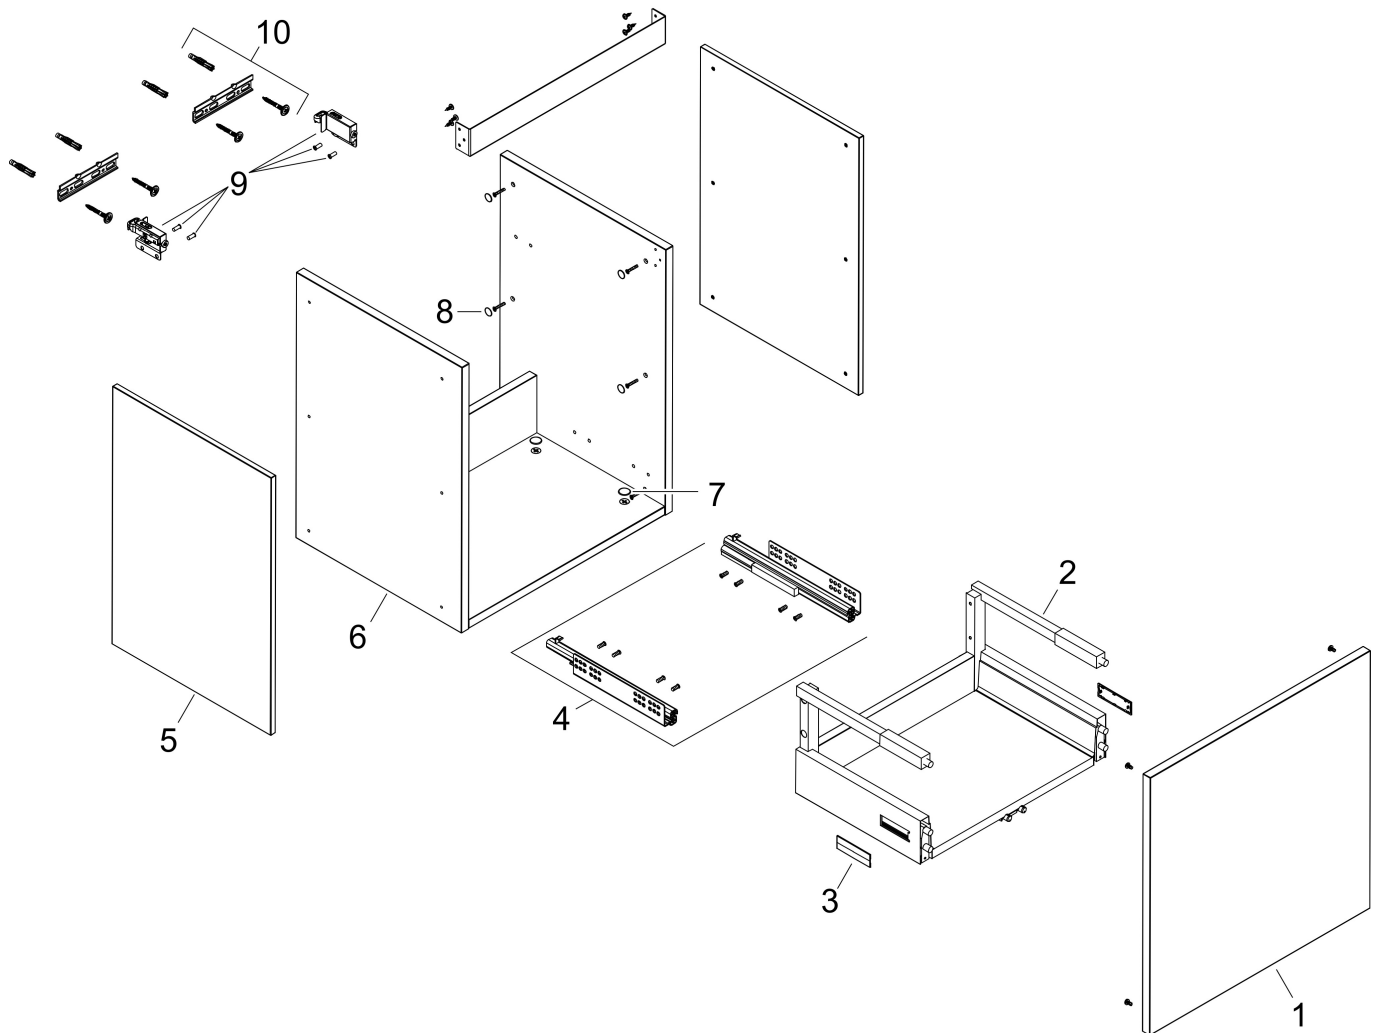

Merk	hansgrohe
Artikelnaam	Xilesa E badmeubel 680/470 met 1 lade voor wastafel
Art.nr.	54257780
Oppervlakte	Sand Matt Beige
Netto prijs	455,76 EUR

Product foto

Kenmerken

- basismateriaal meubels: vezelplaat van gemiddelde dichtheid (MDF)
- oppervlaktemateriaal meubels: lak
- MoistureProof: duurzaam materiaal dat lang mooi blijft
- met zijgreepopening
- type opening: volledig uittrekbaar
- 1 lade
- SoftClose, voor vloeiend en zacht sluiten
- wandmontage
- montagevoorwaarde: voorgemonteerd
- met bevestigingsmateriaal
- wastafel dient apart besteld te worden
- ruimtebesparende sifon (#54235000) is nodig voor de installatie en moet afzonderlijk worden besteld

Maat tekeningen

Technologie

Certificaat

Merk hansgrohe
 Artikelnaam **Xilesa E** badmeubel 680/470 met 1 lade voor wastafel
 Art.nr. 54257780
 Oppervlakte Sand Matt Beige
 Netto prijs 455,76 EUR

Benodigde onderdelen

Product foto	Artikelnaam	Art.nr.	Prijs
	hansgrohe Ruimtebesparende sifon voor wastafels 50 mm	54235000	39,60

Merk hansgrohe
Artikelnaam **Xilesa E** badmeubel 680/470 met 1 lade voor wastafel
Art.nr. 54257780
Oppervlakte Sand Matt Beige
Netto prijs 455,76 EUR

Explosietekening voor bouwjaar: >03/25

Merk hansgrohe
 Artikelnaam **Xilesa E** badmeubel 680/470 met 1 lade voor wastafel
 Art.nr. 54257780
 Oppervlakte Sand Matt Beige
 Netto prijs 455,76 EUR

Onderdelen voor bouwjaar: >03/25