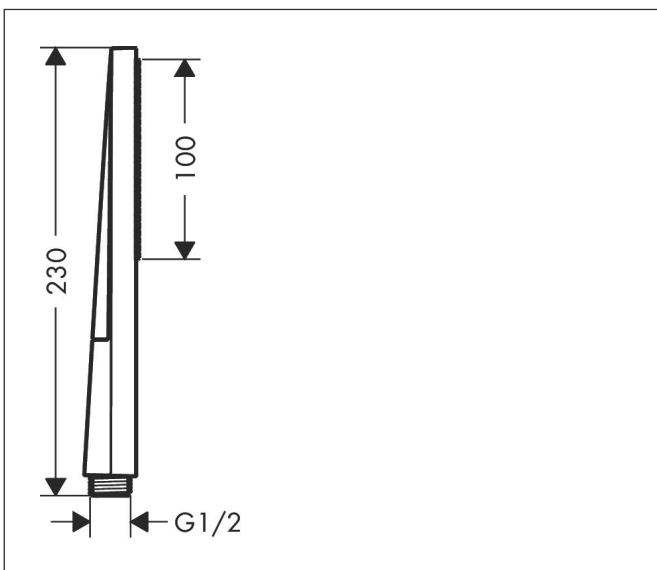

Merk	hansgrohe
Artikelnaam	Pulsify E staafhanddouche 100 1jet EcoSmart+
Art.nr.	24321340
Oppervlakte	Brushed Black Chrome
Netto prijs	89,05 EUR

Product foto

Kenmerken

- diameter douchekop 100 x 25 mm
- PowderRain
- maximale doorstroomhoeveelheid bij 3 bar: 5 l/min
- functie van: 3,4 l/min
- met interne watervoering
- uitspoelbaar zeef inzetstuk
- EU taxonomie: max 6l/min - draagt substantieel bij aan duurzaamheid

Maat tekeningen

Technologie

Straalsoorten

Certificaat

Merk hansgrohe
 Artikelnaam **Pulsify E** staafhanddouche 100 ljet EcoSmart+
 Art.nr. 24321340
 Oppervlakte Brushed Black Chrome
 Netto prijs 89,05 EUR