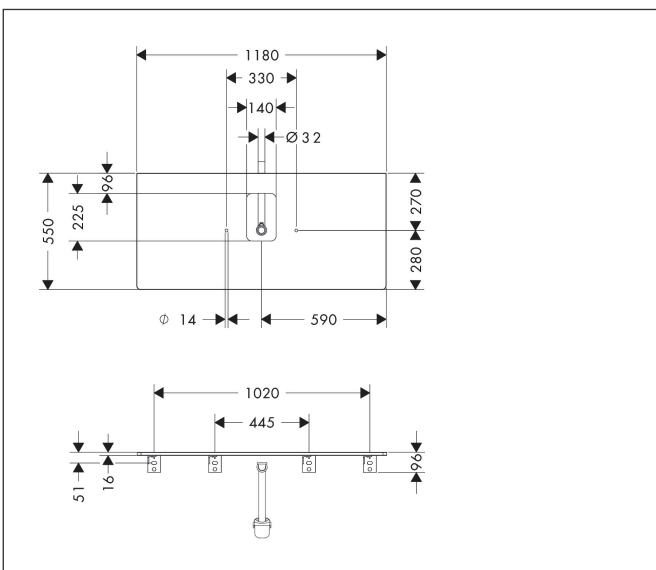

Merk	hansgrohe
Artikelnaam	Xelu Q console 1180/550 met uitsparing in het midden voor waskom met kraangat, High Gloss White
Art.nr.	54122910
Oppervlakte	Diamond Matt Grey
Netto prijs	408,08 EUR

Product foto

Kenmerken

- bestaat uit: console, ruimtebesparende sifon
- materiaal: 3-laags spaanplaat met hoge dichtheid
- oppervlaktemateriaal: laminaat (HPL)
- SmoothSurface: glad en effen voor een geweldig gevoel
- AntiFingerprint: oplossing tegen vingerafdrukken
- MoistureProof: duurzaam materiaal dat lang mooi blijft
- aantal wastafeluitsparingen: 1
- wastafeluitsparing: gecentreerd
- kracht van het materiaal: 16 mm
- 1 ruimtebesparende sifon met waterafdichting 50 mm
- wandmontage
- met bevestigingsmateriaal
- met uitsparing voor wastafel met kraangat
- waskom en badkamermeubel moeten apart besteld worden
- console kan alleen samen met badmeubel voor console worden gemonteerd

Maat tekeningen

Technologie

Certificaat

Merk	hansgrohe
Artikelnaam	Xelu Q console 1180/550 met uitsparing in het midden voor waskom met kraangat, High Gloss White
Art.nr.	54122910
Oppervlakte	Diamond Matt Grey
Netto prijs	408,08 EUR