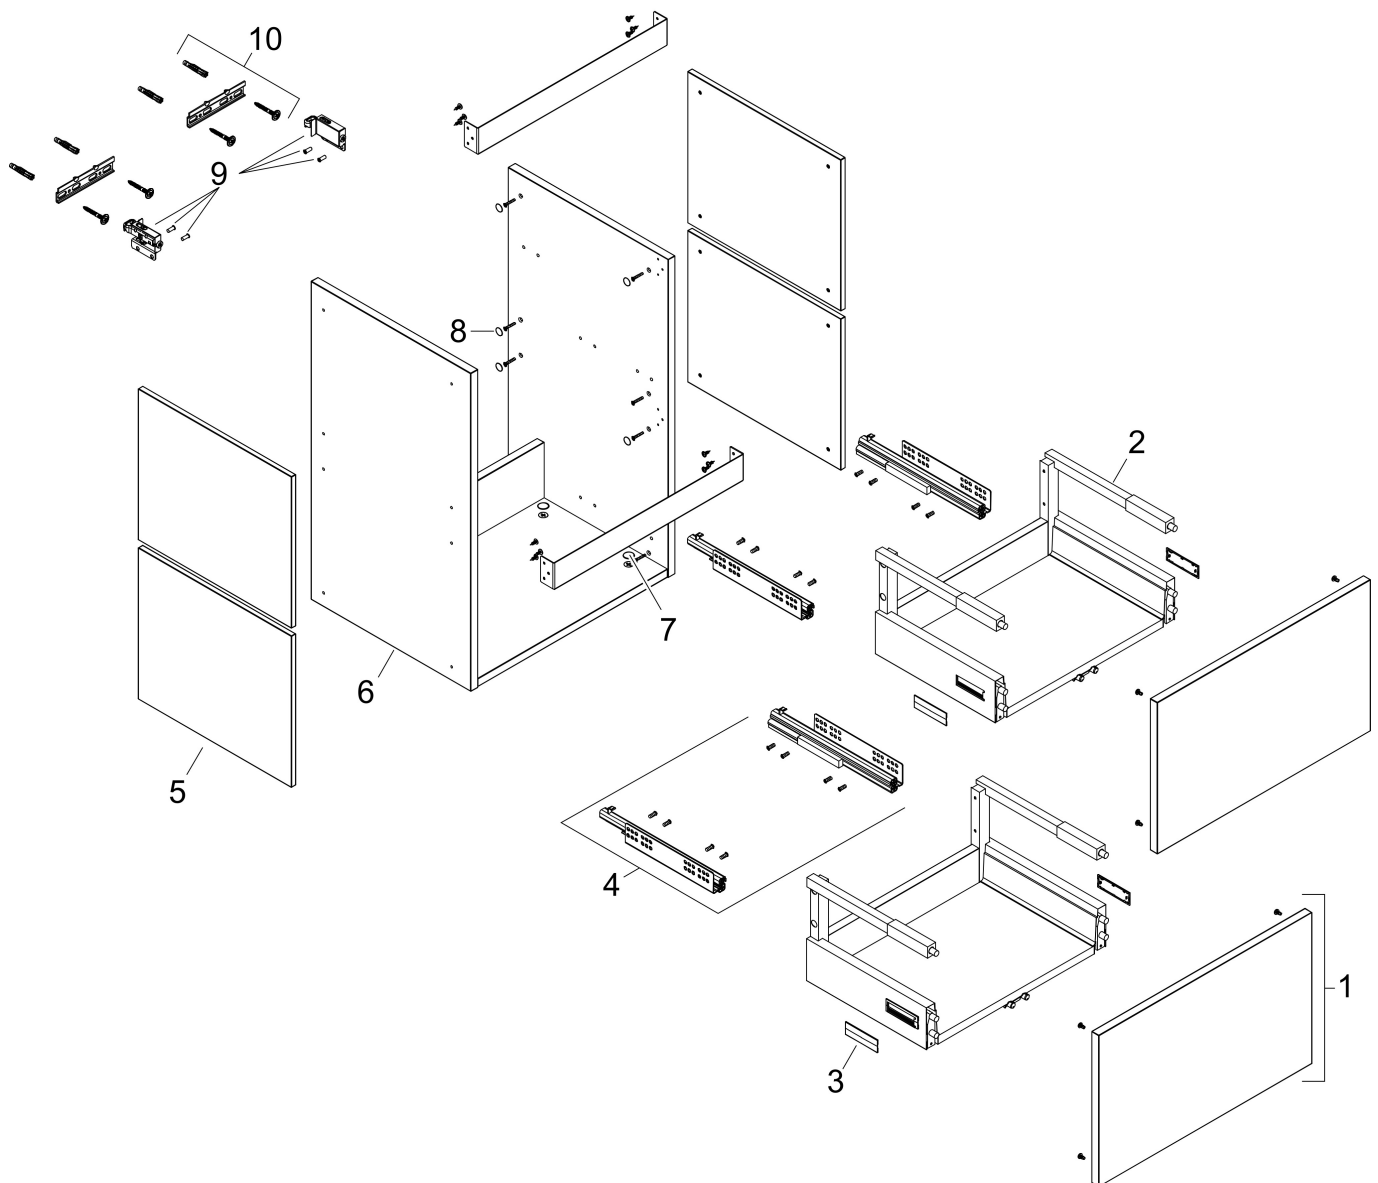

Merk	hansgrohe
Artikelnaam	Xilesa E badmeubel 680/470 met 2 lades voor wastafel
Art.nr.	54258700
Oppervlakte	Mat wit
Netto prijs	665,28 EUR

Product foto

Kenmerken

- basismateriaal meubels: vezelplaat van gemiddelde dichtheid (MDF)
- oppervlaktemateriaal meubels: lak
- MoistureProof: duurzaam materiaal dat lang mooi blijft
- met zijgreepopening
- type opening: volledig uittrekbaar
- 2 laden
- SoftClose, voor vloeiend en zacht sluiten
- wandmontage
- montagevoorwaarde: voorgemonteerd
- met bevestigingsmateriaal
- wastafel dient apart besteld te worden
- ruimtebesparende sifon (#54235000) is nodig voor de installatie en moet afzonderlijk worden besteld

Maat tekeningen

Technologie

Certificaat

Merk hansgrohe
 Artikelnaam **Xilesa E** badmeubel 680/470 met 2 lades voor wastafel
 Art.nr. 54258700
 Oppervlakte Mat wit
 Netto prijs 665,28 EUR

Benodigde onderdelen

Product foto	Artikelnaam	Art.nr.	Prijs
	hansgrohe Ruimtebesparende sifon voor wastafels 50 mm	54235000	39,60

Merk hansgrohe
 Artikelnaam **Xilesa E** badmeubel 680/470 met 2 lades voor wastafel
 Art.nr. 54258700
 Oppervlakte Mat wit
 Netto prijs 665,28 EUR

Explosietekening voor bouwjaar: >03/25

Merk	hansgrohe
Artikelnaam	Xilesa E badmeubel 680/470 met 2 lades voor wastafel
Art.nr.	54258700
Oppervlakte	Mat wit
Netto prijs	665,28 EUR

Onderdelen voor bouwjaar: >03/25