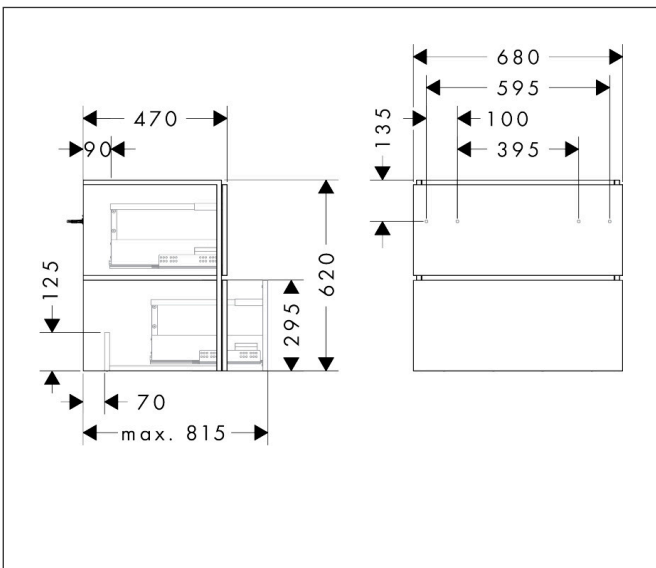

Merk	hansgrohe
Artikelnaam	Xilesa E badmeubel 680/470 met 2 lades voor wastafel
Art.nr.	54258700
Oppervlakte	Mat wit
Netto prijs	665,28 EUR

Product foto

Kenmerken

- basismateriaal meubels: vezelplaat van gemiddelde dichtheid (MDF)
- oppervlaktemateriaal meubels: lak
- MoistureProof: duurzaam materiaal dat lang mooi blijft
- met zijgreepopening
- type opening: volledig uittrekbaar
- 2 laden
- SoftClose, voor vloeiend en zacht sluiten
- wandmontage
- montagevoorwaarde: voorgemonteerd
- met bevestigingsmateriaal
- wastafel dient apart besteld te worden
- ruimtebesparende sifon (#54235000) is nodig voor de installatie en moet afzonderlijk worden besteld

Maat tekeningen

Technologie

Certificaat

Merk hansgrohe
 Artikelnaam **Xilesa E** badmeubel 680/470 met 2 lades voor wastafel
 Art.nr. 54258700
 Oppervlakte Mat wit
 Netto prijs 665,28 EUR

Benodigde onderdelen

Product foto	Artikelnaam	Art.nr.	Prijs
	hansgrohe Ruimtebesparende sifon voor wastafels 50 mm	54235000	39,60

Merk hansgrohe
 Artikelnaam **Xilesa E** badmeubel 680/470 met 2 lades voor wastafel
 Art.nr. 54258700
 Oppervlakte Mat wit
 Netto prijs 665,28 EUR

Explosietekening voor bouwjaar: >03/25

Merk	hansgrohe
Artikelnaam	Xilesa E badmeubel 680/470 met 2 lades voor wastafel
Art.nr.	54258700
Oppervlakte	Mat wit
Netto prijs	665,28 EUR

Onderdelen voor bouwjaar: >03/25