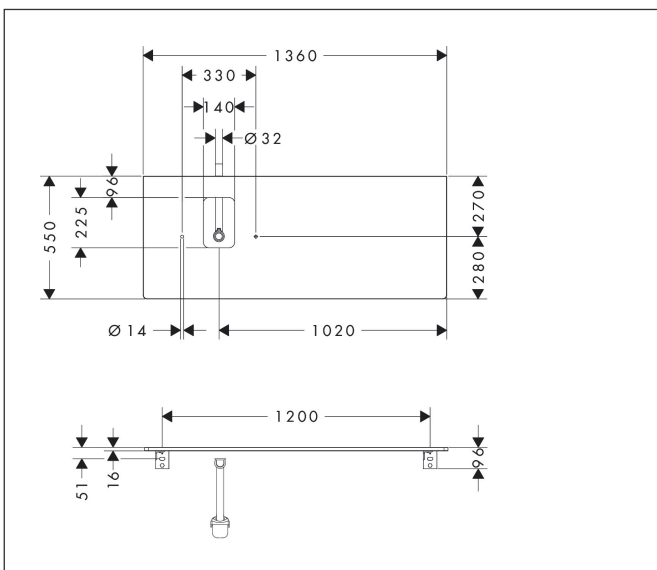

Merk	hansgrohe
Artikelnaam	Xelu Q console 1360/550 met uitsparing links voor waskom met kraangat, High Gloss White
Art.nr.	54123050
Oppervlakte	High Gloss White
Netto prijs	440,54 EUR

Product foto

Kenmerken

- bestaat uit: console, ruimtebesparende sifon
- materiaal: 3-laags spaanplaat met hoge dichtheid
- oppervlaktemateriaal: laminaat (HPL)
- MoistureProof: duurzaam materiaal dat lang mooi blijft
- aantal wastafeluitsparingen: 1
- wastafeluitsparing: links
- kracht van het materiaal: 16 mm
- 1 ruimtebesparende sifon met waterafdichting 50 mm
- wandmontage
- met bevestigingsmateriaal
- met uitsparing voor wastafel met kraangat
- waskom en badkamermeubel moeten apart besteld worden
- console kan alleen samen met badmeubel voor console worden gemonteerd

Maat tekeningen

Technologie

Certificaat

Merk	hansgrohe
Artikelnaam	Xelu Q console 1360/550 met uitsparing links voor waskom met kraangat, High Gloss White
Art.nr.	54123050
Oppervlakte	High Gloss White
Netto prijs	440,54 EUR