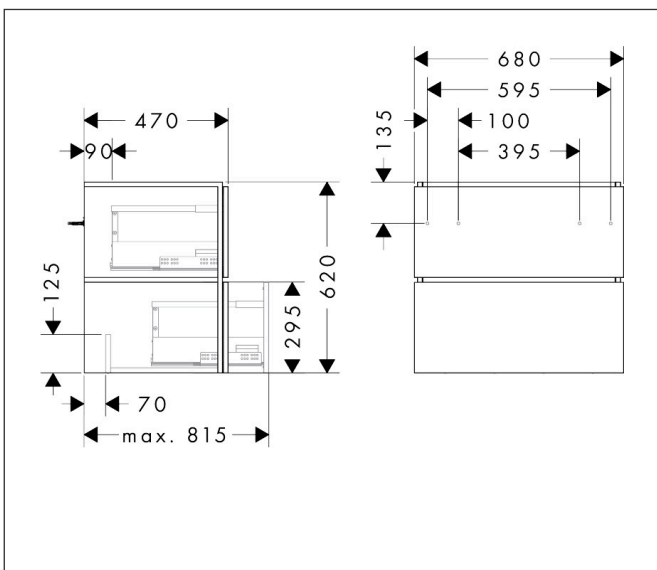

Merk	hansgrohe
Artikelnaam	<b>Xilesa E</b> badmeubel 680/470 met 2 lades voor wastafel
Art.nr.	54258760
Oppervlakte	Slate Matt Grey
Netto prijs	665,28 EUR

## Maat tekeningen

## Certificaat

Merk hansgrohe  
 Artikelnaam **Xilesa E** badmeubel 680/470 met 2 lades voor wastafel  
 Art.nr. 54258760  
 Oppervlakte Slate Matt Grey  
 Netto prijs 665,28 EUR

## Explosietekening voor bouwjaar: >03/25

Merk hansgrohe  
 Artikelnaam **Xilesa E** badmeubel 680/470 met 2 lades voor wastafel  
 Art.nr. 54258760  
 Oppervlakte Slate Matt Grey  
 Netto prijs 665,28 EUR