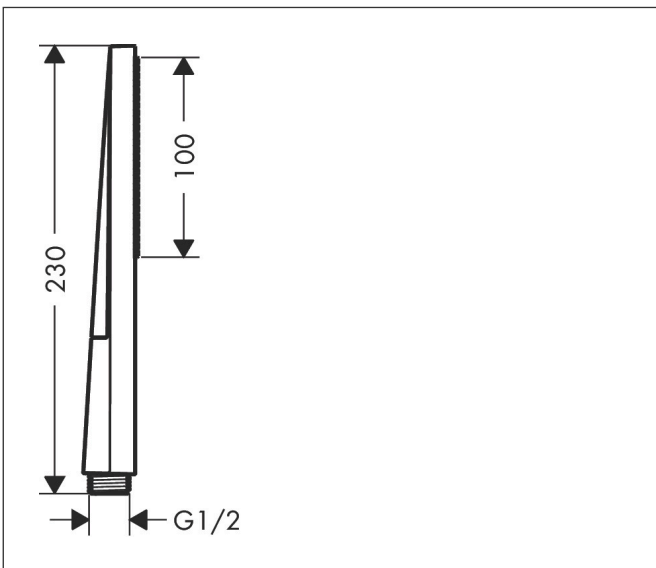

Merk	hansgrohe
Artikelnaam	Pulsify E staafhanddouche 100 1jet EcoSmart+
Art.nr.	24321990
Oppervlakte	Polished Gold Optic
Netto prijs	89,05 EUR

Product foto

Kenmerken

- diameter douchekop 100 x 25 mm
- PowderRain
- maximale doorstroomhoeveelheid bij 3 bar: 5 l/min
- functie van: 3,4 l/min
- met interne watervoering
- uitspoelbaar zeef inzetstuk
- EU taxonomie: max 6l/min - draagt substantieel bij aan duurzaamheid

Maat tekeningen

Technologie

Straalsoorten

Certificaat

Merk hansgrohe
 Artikelnaam **Pulsify E** staafhanddouche 100 ljet EcoSmart+
 Art.nr. 24321990
 Oppervlakte Polished Gold Optic
 Netto prijs 89,05 EUR