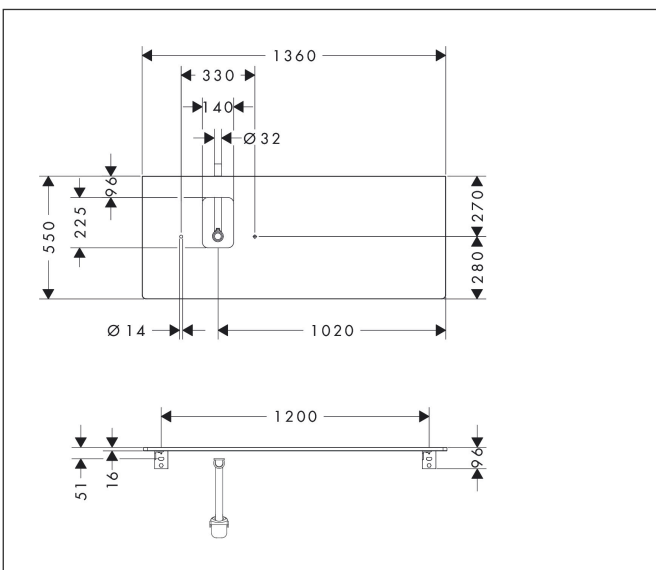

Merk	hansgrohe
Artikelnaam	Xelu Q console 1360/550 met uitsparing links voor waskom met kraangat, High Gloss White
Art.nr.	54123230
Oppervlakte	Natural Oak
Netto prijs	440,54 EUR

Product foto

Kenmerken

- bestaat uit: console, ruimtebesparende sifon
- materiaal: 3-laags spaanplaat met hoge dichtheid
- oppervlaktemateriaal: laminaat (HPL)
- MoistureProof: duurzaam materiaal dat lang mooi blijft
- aantal wastafeluitsparingen: 1
- wastafeluitsparing: links
- kracht van het materiaal: 16 mm
- 1 ruimtebesparende sifon met waterafdichting 50 mm
- wandmontage
- met bevestigingsmateriaal
- met uitsparing voor wastafel met kraangat
- waskom en badkamermeubel moeten apart besteld worden
- console kan alleen samen met badmeubel voor console worden gemonteerd

Maat tekeningen

Technologie

Certificaat

Merk	hansgrohe
Artikelnaam	Xelu Q console 1360/550 met uitsparing links voor waskom met kraangat, High Gloss White
Art.nr.	54123230
Oppervlakte	Natural Oak
Netto prijs	440,54 EUR

Merk	hansgrohe
Artikelnaam	Xelu Q console 1360/550 met uitsparing links voor waskom met kraangat, High Gloss White
Art.nr.	54123230
Oppervlakte	Natural Oak
Netto prijs	440,54 EUR

Explosietekening voor bouwjaar: >05/23