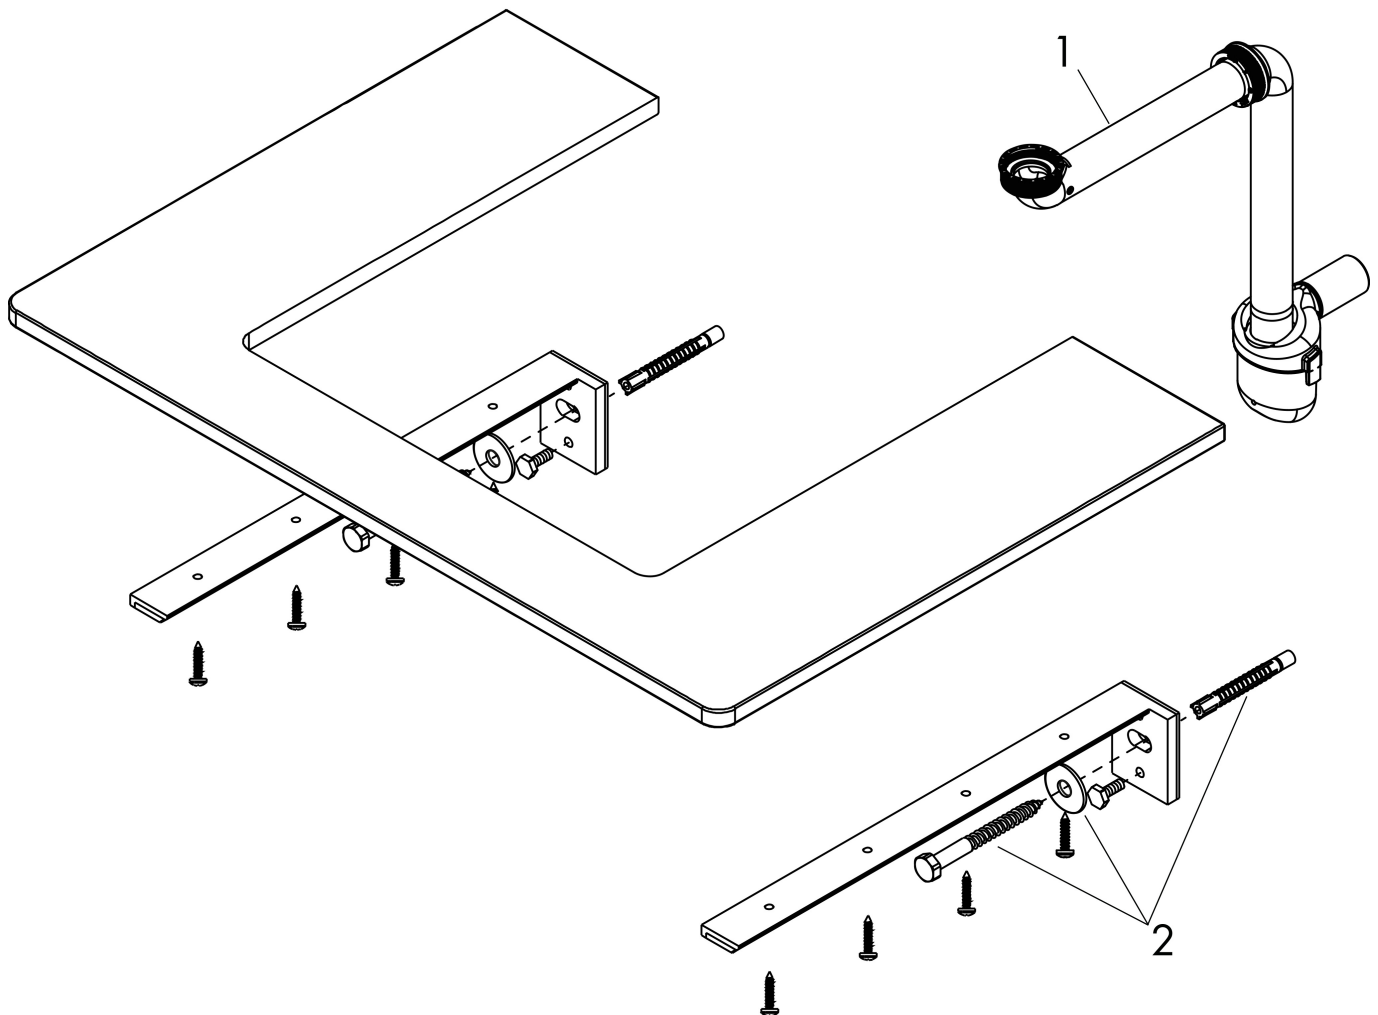

Merk	hansgrohe
Artikelnaam	Xelu Q console 1360/550 met uitsparing links voor waskom met kraangat, High Gloss White
Art.nr.	54123230
Oppervlakte	Natural Oak
Netto prijs	440,54 EUR

Product foto

Kenmerken

- bestaat uit: console, ruimtebesparende sifon
- materiaal: 3-laags spaanplaat met hoge dichtheid
- oppervlaktemateriaal: laminaat (HPL)
- MoistureProof: duurzaam materiaal dat lang mooi blijft
- aantal wastafeluitsparingen: 1
- wastafeluitsparing: links
- kracht van het materiaal: 16 mm
- 1 ruimtebesparende sifon met waterafdichting 50 mm
- wandmontage
- met bevestigingsmateriaal
- met uitsparing voor wastafel met kraangat
- waskom en badkamermeubel moeten apart besteld worden
- console kan alleen samen met badmeubel voor console worden gemonteerd

Maat tekeningen

Technologie

Certificaat

Merk	hansgrohe
Artikelnaam	Xelu Q console 1360/550 met uitsparing links voor waskom met kraangat, High Gloss White
Art.nr.	54123230
Oppervlakte	Natural Oak
Netto prijs	440,54 EUR

Merk	hansgrohe
Artikelnaam	Xelu Q console 1360/550 met uitsparing links voor waskom met kraangat, High Gloss White
Art.nr.	54123230
Oppervlakte	Natural Oak
Netto prijs	440,54 EUR

Explosietekening voor bouwjaar: >05/23