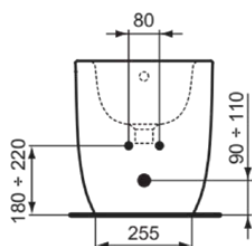

BLEND CURVE

T3753V1

BLEND CURVE | Staand bidet 355x560x400 mm in Silk White afwerking, 1 met kraangat, met overloop

Afbeelding & technische tekening

Algemene informatie

Productcategorie:	Bidets
Producttype:	Staand bidet
Merk:	Ideal Standard
Collectie:	BLEND CURVE
Ontwerper:	Palomba Serafini Associati
Colour:	V1 - Silk White
Afwerking van het oppervlak:	satijn
Hoogte (mm):	400
Breedte (mm):	355
Lengte / sprong (mm):	560
Bevestigingswijze:	Bevestigingsbouten
Nettogewicht (kg):	23.90
EAN-code:	8014140482888

Productnormen & certificeringen

Normen:	EN 14528
Prestatieverklaring classificatie (DoP):	CL 25

Product specificaties

Aantal kraangaten (totaal):	1
Kleurcode:	V1
Kleuromschrijving:	Silk White
Verborgen bevestiging:	Ja
Dekselmontage mogelijk:	Nee
Model voor mindervaliden:	Nee
Materiaal:	Keramisch
Materiaalkwaliteit:	Fine Fireclay
Overloop zichtbaar:	Ja
PVD technologie:	Nee
Verhoogd model:	Nee
Afwerking van het oppervlak:	satijn
Type overloop:	Rond
Met deksel:	Nee
Met afvoerdekking:	Nee
Met afvoerplug:	Nee
Met overloop:	Ja
Bevestigingswijze:	Bevestigingsbouten
Bevestigingswijze:	Vloer