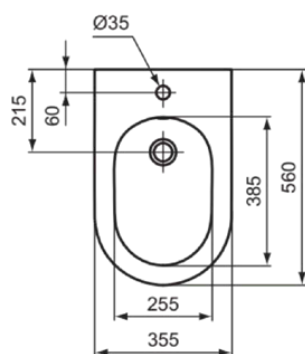

BLEND CURVE

T3753V1

BLEND CURVE | Staand bidet 355x560x400 mm in Silk White afwerking, 1 met kraangat, met overloop

Afbeelding & technische tekening

Algemene informatie

Productcategorie:	Bidets
Producttype:	Staand bidet
Merk:	Ideal Standard
Collectie:	BLEND CURVE
Ontwerper:	Palomba Serafini Associati
Colour:	V1 - Silk White
Afwerking van het oppervlak:	satijn
Hoogte (mm):	400
Breedte (mm):	355
Lengte / sprong (mm):	560
Bevestigingswijze:	Bevestigingsbouten
Nettogewicht (kg):	23.90
EAN-code:	8014140482888

Productnormen & certificeringen

Normen:	EN 14528
Prestatieverklaring classificatie (DoP):	CL 25

Product specificaties

Aantal kraangaten (totaal):	1
Kleurcode:	V1
Kleuromschrijving:	Silk White
Verborgen bevestiging:	Ja
Dekselmontage mogelijk:	Nee
Model voor mindervaliden:	Nee
Materiaal:	Keramisch
Materiaalkwaliteit:	Fine Fireclay
Overloop zichtbaar:	Ja
PVD technologie:	Nee
Verhoogd model:	Nee
Afwerking van het oppervlak:	satijn
Type overloop:	Rond
Met deksel:	Nee
Met afvoerdekking:	Nee
Met afvoerplug:	Nee
Met overloop:	Ja
Bevestigingswijze:	Bevestigingsbouten
Bevestigingswijze:	Vloer