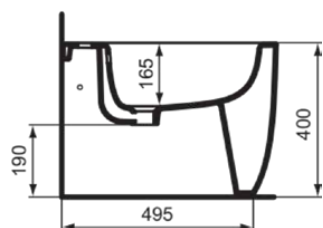

BLEND CURVE

T3753V1

BLEND CURVE | Staand bidet 355x560x400 mm in Silk White afwerking, 1 met kraangat, met overloop

Afbeelding & technische tekening

Algemene informatie

Productcategorie:	Bidets
Producttype:	Staand bidet
Merk:	Ideal Standard
Collectie:	BLEND CURVE
Ontwerper:	Palomba Serafini Associati
Colour:	V1 - Silk White
Afwerking van het oppervlak:	satijn
Hoogte (mm):	400
Breedte (mm):	355
Lengte / sprong (mm):	560
Bevestigingswijze:	Bevestigingsbouten
Nettogewicht (kg):	23.90
EAN-code:	8014140482888