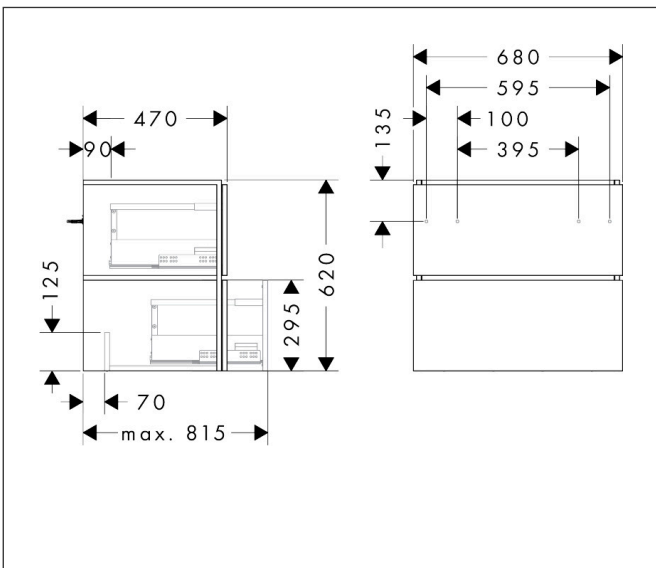

Merk	hansgrohe
Artikelnaam	<b>Xilesa E</b> badmeubel 680/470 met 2 lades voor wastafel
Art.nr.	54258780
Oppervlakte	Sand Matt Beige
Netto prijs	665,28 EUR

## Maat tekeningen

## Certificaat

Merk hansgrohe  
 Artikelnaam **Xilesa E** badmeubel 680/470 met 2 lades voor wastafel  
 Art.nr. 54258780  
 Oppervlakte Sand Matt Beige  
 Netto prijs 665,28 EUR

## Explosietekening voor bouwjaar: >03/25

Merk hansgrohe  
 Artikelnaam **Xilesa E** badmeubel 680/470 met 2 lades voor wastafel  
 Art.nr. 54258780  
 Oppervlakte Sand Matt Beige  
 Netto prijs 665,28 EUR