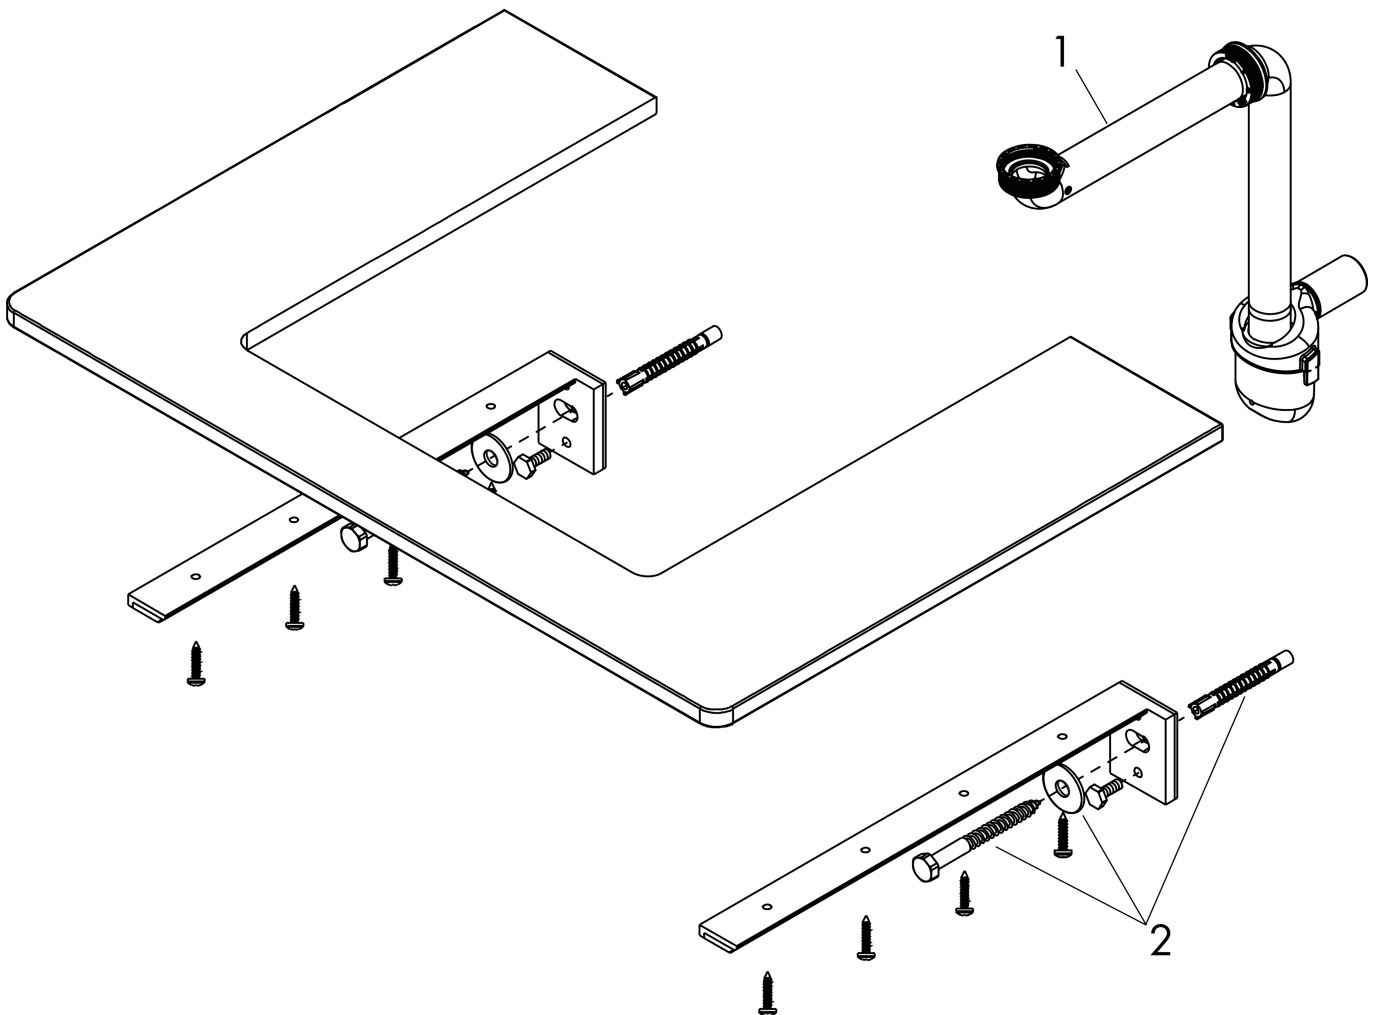

Merk	hansgrohe
Artikelnaam	Xelu Q console 1360/550 met uitsparing links voor waskom met kraangat, High Gloss White
Art.nr.	54123630
Oppervlakte	Dark Walnut
Netto prijs	440,54 EUR

Product foto

Kenmerken

- bestaat uit: console, ruimtebesparende sifon
- materiaal: 3-laags spaanplaat met hoge dichtheid
- oppervlaktemateriaal: laminaat (HPL)
- MoistureProof: duurzaam materiaal dat lang mooi blijft
- aantal wastafeluitsparingen: 1
- wastafeluitsparing: links
- kracht van het materiaal: 16 mm
- 1 ruimtebesparende sifon met waterafdichting 50 mm
- wandmontage
- met bevestigingsmateriaal
- met uitsparing voor wastafel met kraangat
- waskom en badkamermeubel moeten apart besteld worden
- console kan alleen samen met badmeubel voor console worden gemonteerd

Maat tekeningen

Technologie

Certificaat

Merk	hansgrohe
Artikelnaam	Xelu Q console 1360/550 met uitsparing links voor waskom met kraangat, High Gloss White
Art.nr.	54123630
Oppervlakte	Dark Walnut
Netto prijs	440,54 EUR

Merk	hansgrohe
Artikelnaam	Xelu Q console 1360/550 met uitsparing links voor waskom met kraangat, High Gloss White
Art.nr.	54123630
Oppervlakte	Dark Walnut
Netto prijs	440,54 EUR

Explosietekening voor bouwjaar: >05/23