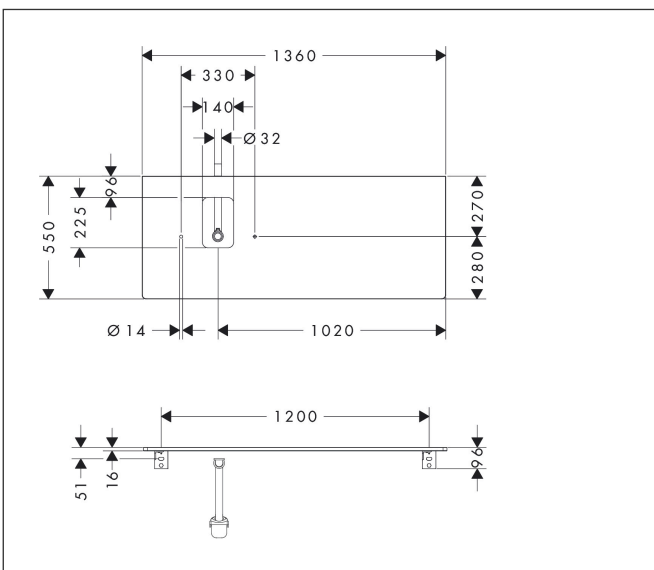

Merk	hansgrohe
Artikelnaam	Xelu Q console 1360/550 met uitsparing links voor waskom met kraangat, High Gloss White
Art.nr.	54123630
Oppervlakte	Dark Walnut
Netto prijs	440,54 EUR

Product foto

Kenmerken

- bestaat uit: console, ruimtebesparende sifon
- materiaal: 3-laags spaanplaat met hoge dichtheid
- oppervlaktemateriaal: laminaat (HPL)
- MoistureProof: duurzaam materiaal dat lang mooi blijft
- aantal wastafeluitsparingen: 1
- wastafeluitsparing: links
- kracht van het materiaal: 16 mm
- 1 ruimtebesparende sifon met waterafdichting 50 mm
- wandmontage
- met bevestigingsmateriaal
- met uitsparing voor wastafel met kraangat
- waskom en badkamermeubel moeten apart besteld worden
- console kan alleen samen met badmeubel voor console worden gemonteerd

Maat tekeningen

Technologie

Certificaat

Merk	hansgrohe
Artikelnaam	Xelu Q console 1360/550 met uitsparing links voor waskom met kraangat, High Gloss White
Art.nr.	54123630
Oppervlakte	Dark Walnut
Netto prijs	440,54 EUR

Merk	hansgrohe
Artikelnaam	Xelu Q console 1360/550 met uitsparing links voor waskom met kraangat, High Gloss White
Art.nr.	54123630
Oppervlakte	Dark Walnut
Netto prijs	440,54 EUR

Explosietekening voor bouwjaar: >05/23