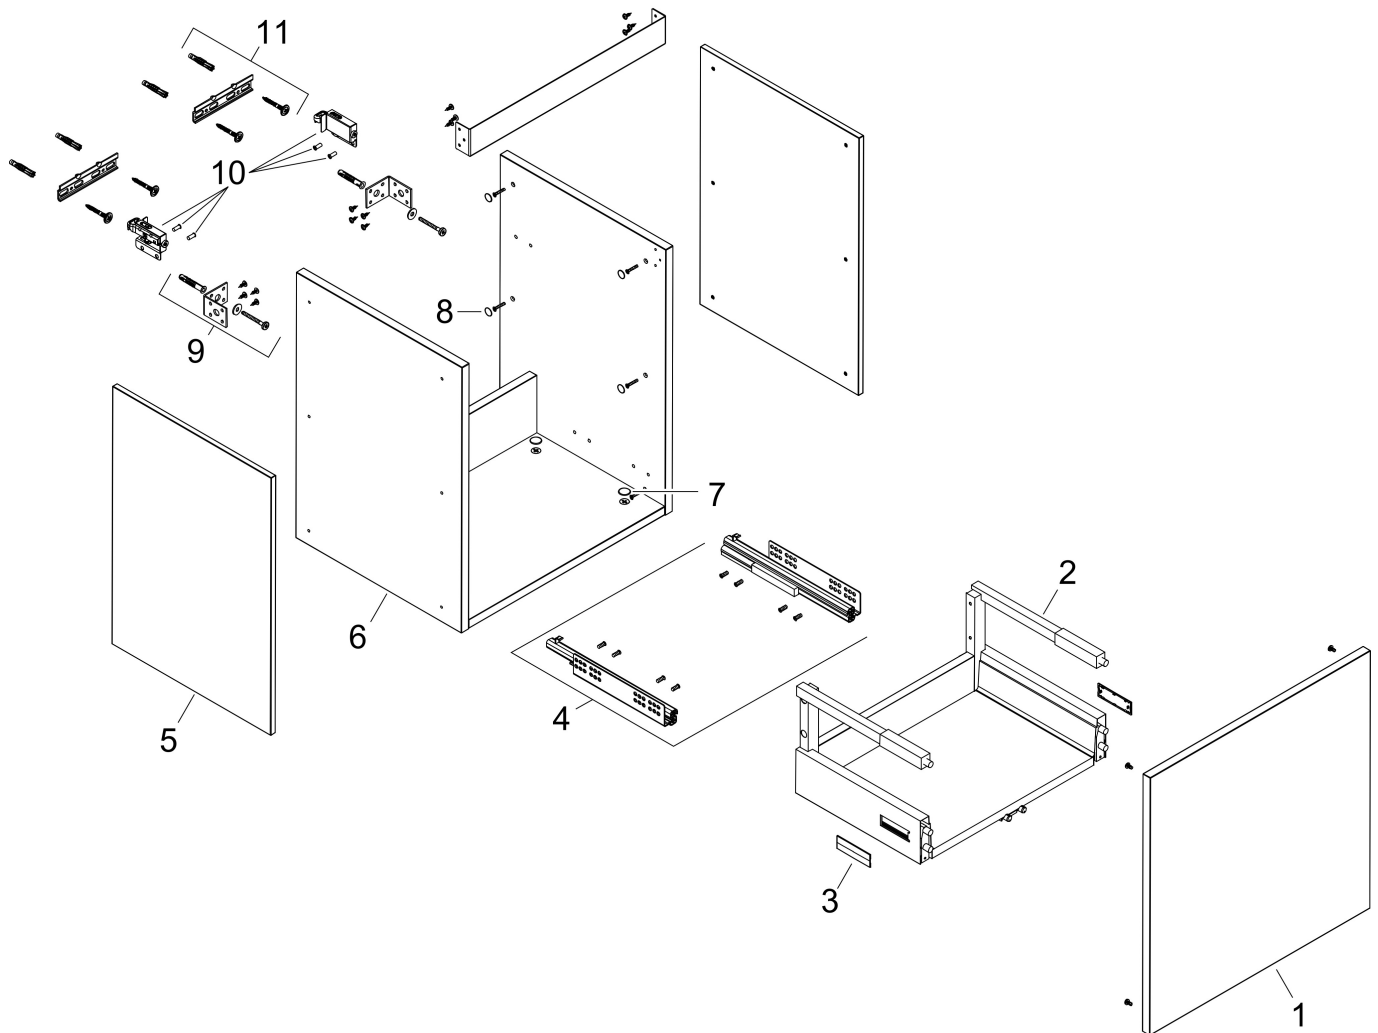

Merk	hansgrohe
Artikelnaam	Xilesa E badmeubel 780/470 met 1 lade voor wastafel
Art.nr.	54259550
Oppervlakte	Cashmere Oak
Netto prijs	478,44 EUR

Product foto

Kenmerken

- basismateriaal meubels: 3-laags spaanplaat met hoge dichtheid
- oppervlaktemateriaal meubels: melamine directe coating
- MoistureProof: duurzaam materiaal dat lang mooi blijft
- met zijgreepopening
- type opening: volledig uittrekbaar
- 1 lade
- SoftClose, voor vloeiend en zacht sluiten
- wandmontage
- montagevoorwaarde: voorgemonteerd
- met bevestigingsmateriaal
- wastafel dient apart besteld te worden
- ruimtebesparende sifon (#54235000) is nodig voor de installatie en moet afzonderlijk worden besteld

Maat tekeningen

Technologie

Certificaat

Merk hansgrohe
 Artikelnaam **Xilesa E** badmeubel 780/470 met 1 lade voor wastafel
 Art.nr. 54259550
 Oppervlakte Cashmere Oak
 Netto prijs 478,44 EUR

Benodigde onderdelen

Product foto	Artikelnaam	Art.nr.	Prijs
	hansgrohe Ruimtebesparende sifon voor wastafels 50 mm	54235000	39,60

Merk hansgrohe
Artikelnaam **Xilesa E** badmeubel 780/470 met 1 lade voor wastafel
Art.nr. 54259550
Oppervlakte Cashmere Oak
Netto prijs 478,44 EUR

Explosietekening voor bouwjaar: >03/25

Merk	hansgrohe
Artikelnaam	Xilesa E badmeubel 780/470 met 1 lade voor wastafel
Art.nr.	54259550
Oppervlakte	Cashmere Oak
Netto prijs	478,44 EUR

Onderdelen voor bouwjaar: >03/25