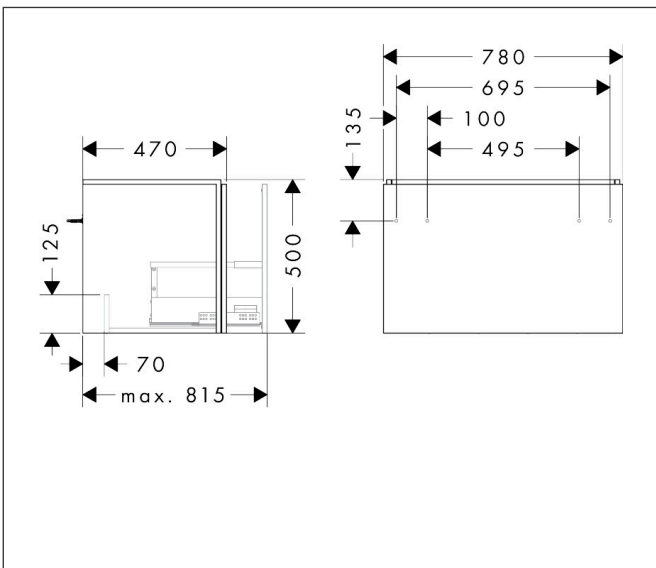

Merk	hansgrohe
Artikelnaam	Xilesa E badmeubel 780/470 met 1 lade voor wastafel
Art.nr.	54259550
Oppervlakte	Cashmere Oak
Netto prijs	478,44 EUR

Product foto

Kenmerken

- basismateriaal meubels: 3-laags spaanplaat met hoge dichtheid
- oppervlaktemateriaal meubels: melamine directe coating
- MoistureProof: duurzaam materiaal dat lang mooi blijft
- met zijgreepopening
- type opening: volledig uittrekbaar
- 1 lade
- SoftClose, voor vloeiend en zacht sluiten
- wandmontage
- montagevoorwaarde: voorgemonteerd
- met bevestigingsmateriaal
- wastafel dient apart besteld te worden
- ruimtebesparende sifon (#54235000) is nodig voor de installatie en moet afzonderlijk worden besteld

Maat tekeningen

Technologie

Certificaat

Merk hansgrohe
 Artikelnaam **Xilesa E** badmeubel 780/470 met 1 lade voor wastafel
 Art.nr. 54259550
 Oppervlakte Cashmere Oak
 Netto prijs 478,44 EUR

Benodigde onderdelen

Product foto	Artikelnaam	Art.nr.	Prijs
	hansgrohe Ruimtebesparende sifon voor wastafels 50 mm	54235000	39,60

Merk hansgrohe
Artikelnaam **Xilesa E** badmeubel 780/470 met 1 lade voor wastafel
Art.nr. 54259550
Oppervlakte Cashmere Oak
Netto prijs 478,44 EUR

Explosietekening voor bouwjaar: >03/25

Merk	hansgrohe
Artikelnaam	Xilesa E badmeubel 780/470 met 1 lade voor wastafel
Art.nr.	54259550
Oppervlakte	Cashmere Oak
Netto prijs	478,44 EUR

Onderdelen voor bouwjaar: >03/25