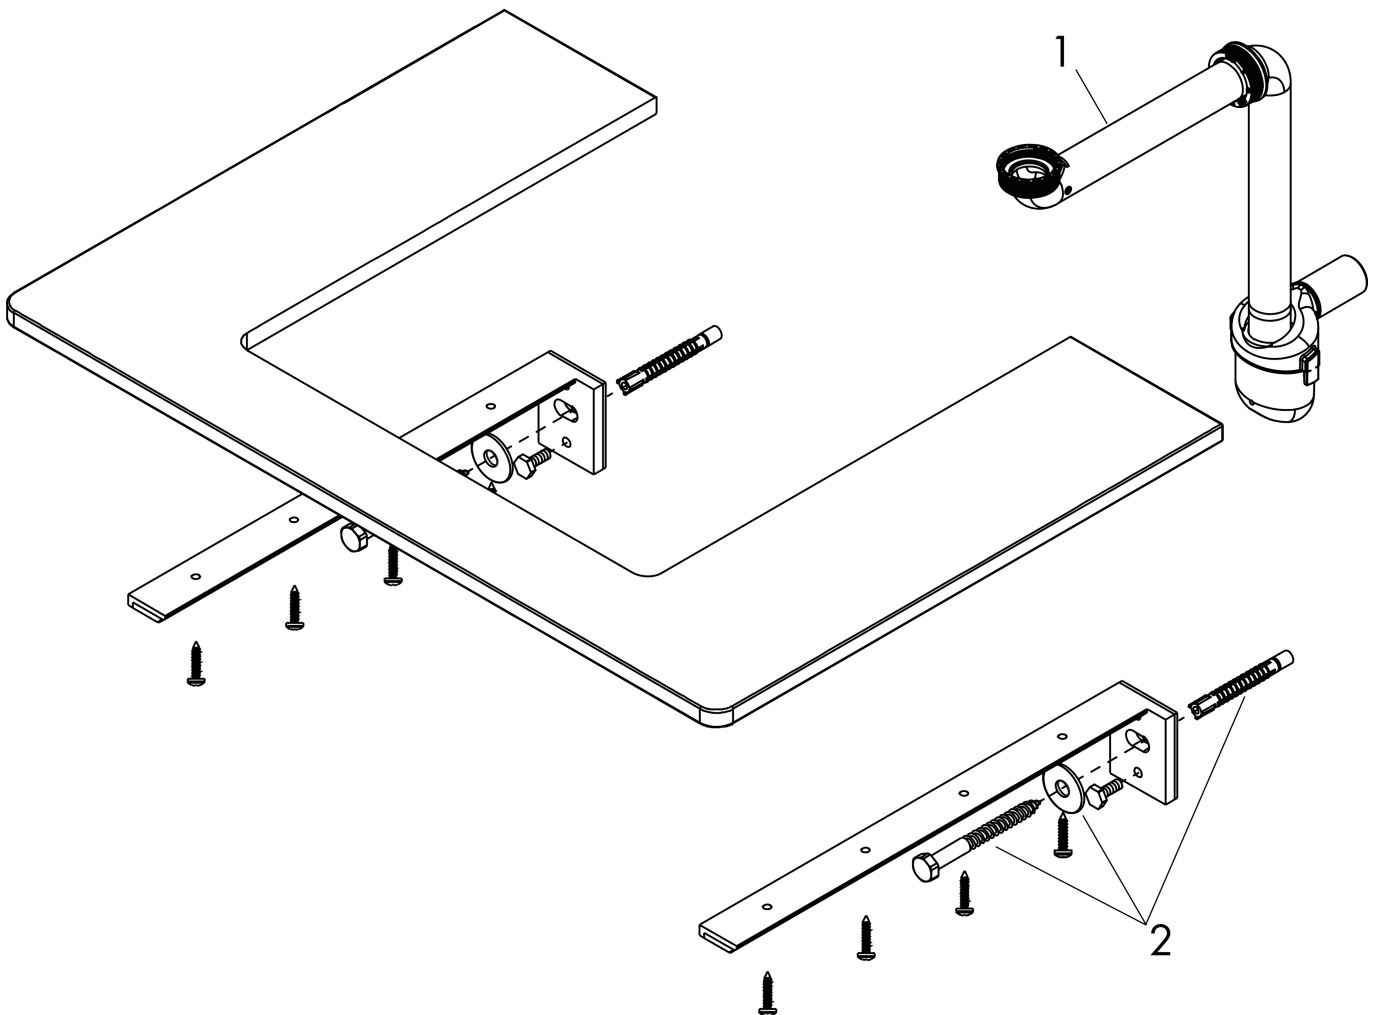

hansgrohe
Artikelnaam

Xelu Q console 1360/550 met uitsparing links voor waskom met kraangat, High Gloss White

Art.nr.
Oppervlakte
Netto prijs

54123910
Diamond Matt Grey
440,54 EUR

Product foto

Kenmerken

- bestaat uit: console, ruimtebesparende sifon
- materiaal: 3-laags spaanplaat met hoge dichtheid
- oppervlaktemateriaal: laminaat (HPL)
- SmoothSurface: glad en effen voor een geweldig gevoel
- AntiFingerprint: oplossing tegen vingerafdrukken
- MoistureProof: duurzaam materiaal dat lang mooi blijft
- aantal wastafeluitsparingen: 1
- wastafeluitsparing: links
- kracht van het materiaal: 16 mm
- 1 ruimtebesparende sifon met waterafdichting 50 mm
- wandmontage
- met bevestigingsmateriaal
- met uitsparing voor wastafel met kraangat
- waskom en badkamermeubel moeten apart besteld worden
- console kan alleen samen met badmeubel voor console worden gemonteerd

Maat tekeningen

Technologie

Certificaat

| | |
|-------------|--|
| Merk | hansgrohe |
| Artikelnaam | Xelu Q console 1360/550 met uitsparing links voor waskom met kraangat, High Gloss White |
| Art.nr. | 54123910 |
| Oppervlakte | Diamond Matt Grey |
| Netto prijs | 440,54 EUR |

| | |
|-------------|--|
| Merk | hansgrohe |
| Artikelnaam | Xelu Q console 1360/550 met uitsparing links voor waskom met kraangat, High Gloss White |
| Art.nr. | 54123910 |
| Oppervlakte | Diamond Matt Grey |
| Netto prijs | 440,54 EUR |

Explosietekening voor bouwjaar: >05/23

Merk hansgrohe
 Artikelnaam **Xelu Q** console 1360/550 met uitsparing links voor waskom met kraangat, High Gloss White
 Art.nr. 54123910
 Oppervlakte Diamond Matt Grey
 Netto prijs 440,54 EUR