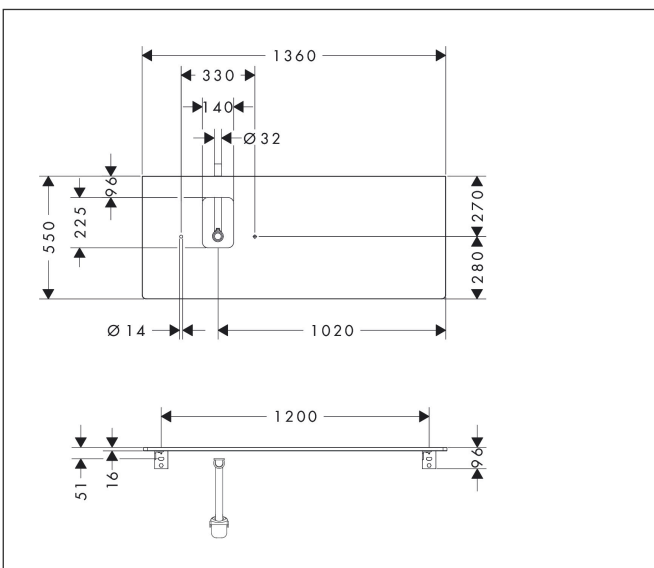

hansgrohe
Artikelnaam

Xelu Q console 1360/550 met uitsparing links voor waskom met kraangat, High Gloss White

Art.nr.
Oppervlakte
Netto prijs

54123910
Diamond Matt Grey
440,54 EUR

Product foto

Kenmerken

- bestaat uit: console, ruimtebesparende sifon
- materiaal: 3-laags spaanplaat met hoge dichtheid
- oppervlaktemateriaal: laminaat (HPL)
- SmoothSurface: glad en effen voor een geweldig gevoel
- AntiFingerprint: oplossing tegen vingerafdrukken
- MoistureProof: duurzaam materiaal dat lang mooi blijft
- aantal wastafeluitsparingen: 1
- wastafeluitsparing: links
- kracht van het materiaal: 16 mm
- 1 ruimtebesparende sifon met waterafdichting 50 mm
- wandmontage
- met bevestigingsmateriaal
- met uitsparing voor wastafel met kraangat
- waskom en badkamermeubel moeten apart besteld worden
- console kan alleen samen met badmeubel voor console worden gemonteerd

Maat tekeningen

Technologie

Certificaat

| | |
|-------------|--|
| Merk | hansgrohe |
| Artikelnaam | Xelu Q console 1360/550 met uitsparing links voor waskom met kraangat, High Gloss White |
| Art.nr. | 54123910 |
| Oppervlakte | Diamond Matt Grey |
| Netto prijs | 440,54 EUR |

| | |
|-------------|--|
| Merk | hansgrohe |
| Artikelnaam | Xelu Q console 1360/550 met uitsparing links voor waskom met kraangat, High Gloss White |
| Art.nr. | 54123910 |
| Oppervlakte | Diamond Matt Grey |
| Netto prijs | 440,54 EUR |

Explosietekening voor bouwjaar: >05/23

Merk hansgrohe
 Artikelnaam **Xelu Q** console 1360/550 met uitsparing links voor waskom met kraangat, High Gloss White
 Art.nr. 54123910
 Oppervlakte Diamond Matt Grey
 Netto prijs 440,54 EUR