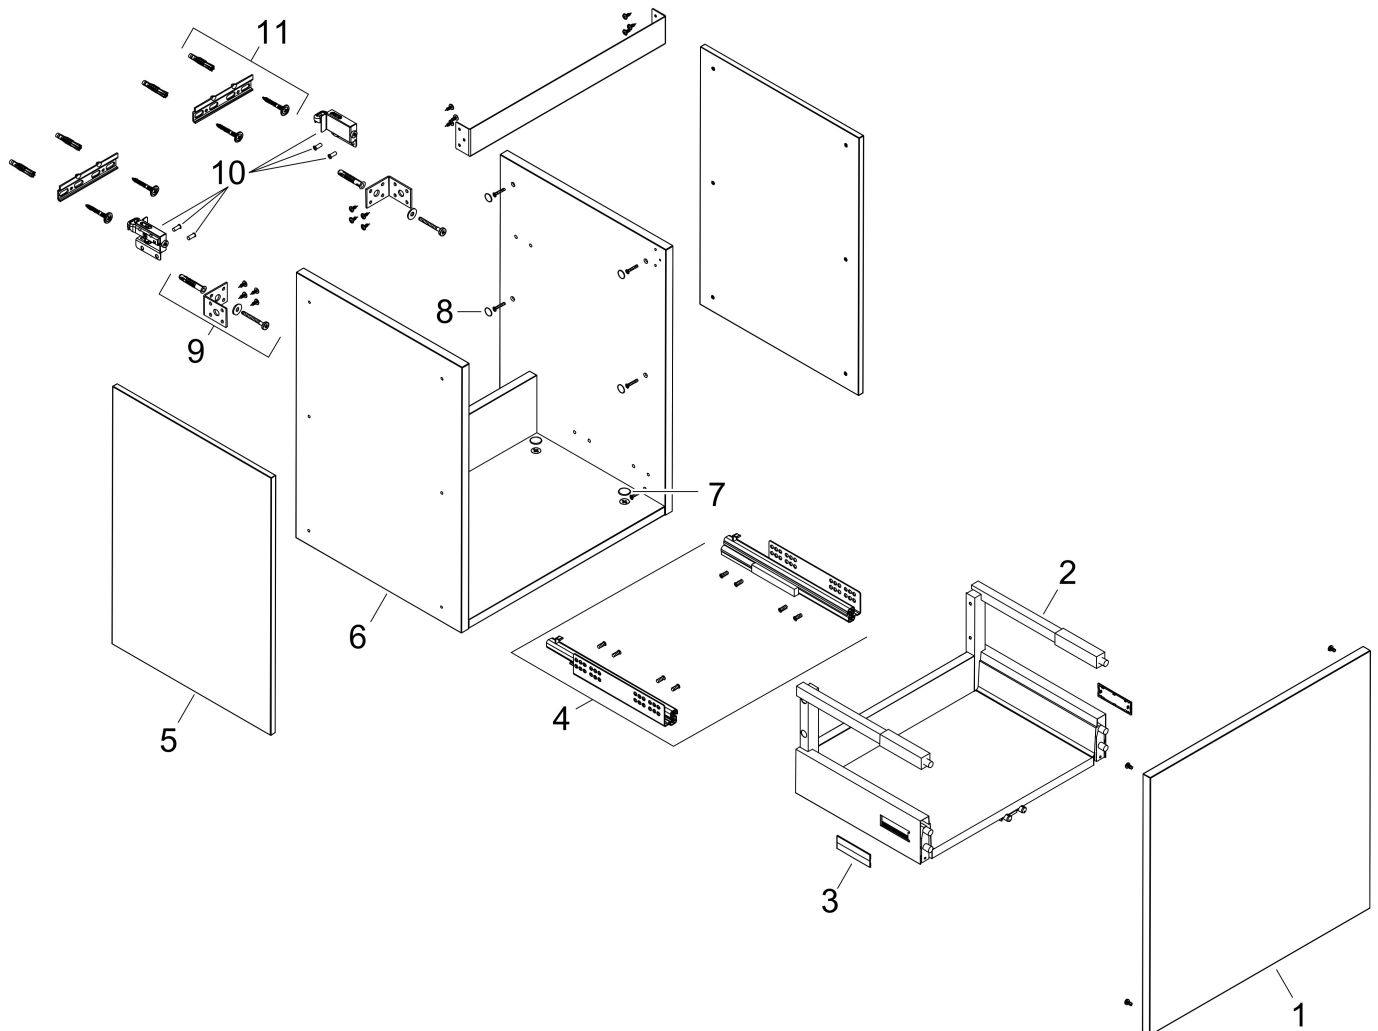

Merk	hansgrohe
Artikelnaam	Xilesa E badmeubel 780/470 met 1 lade voor wastafel
Art.nr.	54259700
Oppervlakte	Mat wit
Netto prijs	478,44 EUR

Product foto

Kenmerken

- basismateriaal meubels: vezelplaat van gemiddelde dichtheid (MDF)
- oppervlaktemateriaal meubels: lak
- MoistureProof: duurzaam materiaal dat lang mooi blijft
- met zijgreepopening
- type opening: volledig uittrekbaar
- 1 lade
- SoftClose, voor vloeiend en zacht sluiten
- wandmontage
- montagevoorwaarde: voorgemonteerd
- met bevestigingsmateriaal
- wastafel dient apart besteld te worden
- ruimtebesparende sifon (#54235000) is nodig voor de installatie en moet afzonderlijk worden besteld

Maat tekeningen

Technologie

Certificaat

Merk hansgrohe
 Artikelnaam **Xilesa E** badmeubel 780/470 met 1 lade voor wastafel
 Art.nr. 54259700
 Oppervlakte Mat wit
 Netto prijs 478,44 EUR

Benodigde onderdelen

Product foto	Artikelnaam	Art.nr.	Prijs
	hansgrohe Ruimtebesparende sifon voor wastafels 50 mm	54235000	39,60

Merk hansgrohe
Artikelnaam **Xilesa E** badmeubel 780/470 met 1 lade voor wastafel
Art.nr. 54259700
Oppervlakte Mat wit
Netto prijs 478,44 EUR

Explosietekening voor bouwjaar: >03/25

Merk hansgrohe
 Artikelnaam **Xilesa E** badmeubel 780/470 met 1 lade voor wastafel
 Art.nr. 54259700
 Oppervlakte Mat wit
 Netto prijs 478,44 EUR

Onderdelen voor bouwjaar: >03/25