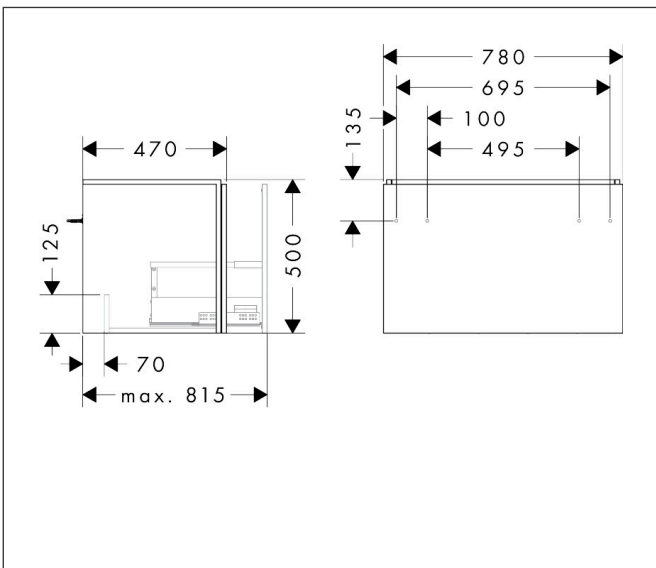

Merk	hansgrohe
Artikelnaam	Xilesa E badmeubel 780/470 met 1 lade voor wastafel
Art.nr.	54259700
Oppervlakte	Mat wit
Netto prijs	478,44 EUR

Product foto

Kenmerken

- basismateriaal meubels: vezelplaat van gemiddelde dichtheid (MDF)
- oppervlaktemateriaal meubels: lak
- MoistureProof: duurzaam materiaal dat lang mooi blijft
- met zijgreepopening
- type opening: volledig uittrekbaar
- 1 lade
- SoftClose, voor vloeiend en zacht sluiten
- wandmontage
- montagevoorwaarde: voorgemonteerd
- met bevestigingsmateriaal
- wastafel dient apart besteld te worden
- ruimtebesparende sifon (#54235000) is nodig voor de installatie en moet afzonderlijk worden besteld

Maat tekeningen

Technologie

Certificaat

Merk hansgrohe
 Artikelnaam **Xilesa E** badmeubel 780/470 met 1 lade voor wastafel
 Art.nr. 54259700
 Oppervlakte Mat wit
 Netto prijs 478,44 EUR

Benodigde onderdelen

Product foto	Artikelnaam	Art.nr.	Prijs
	hansgrohe Ruimtebesparende sifon voor wastafels 50 mm	54235000	39,60

Merk hansgrohe
Artikelnaam **Xilesa E** badmeubel 780/470 met 1 lade voor wastafel
Art.nr. 54259700
Oppervlakte Mat wit
Netto prijs 478,44 EUR

Explosietekening voor bouwjaar: >03/25

Merk hansgrohe
 Artikelnaam **Xilesa E** badmeubel 780/470 met 1 lade voor wastafel
 Art.nr. 54259700
 Oppervlakte Mat wit
 Netto prijs 478,44 EUR

Onderdelen voor bouwjaar: >03/25