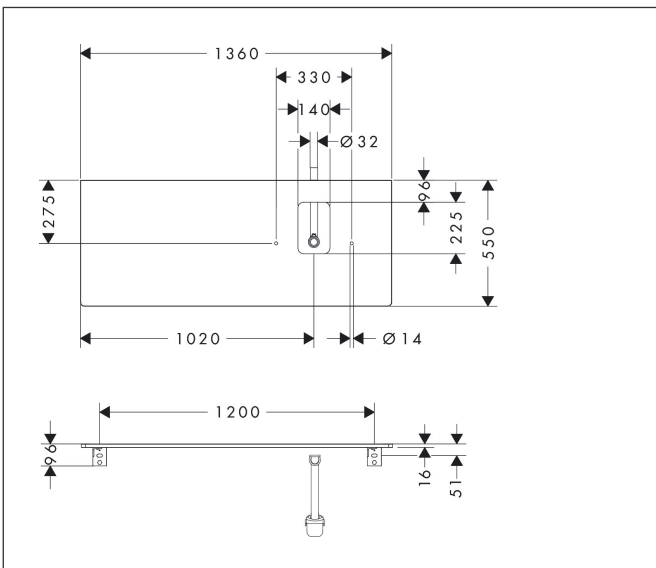

Merk	hansgrohe
Artikelnaam	<b>Xelu Q</b> console 1360/550 met uitsparing rechts voor waskom met kraangat, High Gloss White
Art.nr.	54124050
Oppervlakte	High Gloss White
Netto prijs	440,54 EUR

## Kenmerken

- bestaat uit: console, ruimtebesparende sifon
- materiaal: 3-laags spaanplaat met hoge dichtheid
- oppervlaktemateriaal: laminaat (HPL)
- MoistureProof: duurzaam materiaal dat lang mooi blijft
- aantal wastafeluitsparingen: 1
- wastafeluitsparing: rechts
- kracht van het materiaal: 16 mm
- 1 ruimtebesparende sifon met waterafdichting 50 mm
- wandmontage
- met bevestigingsmateriaal
- met uitsparing voor wastafel met kraangat
- waskom en badkamermeubel moeten apart besteld worden
- console kan alleen samen met badmeubel voor console worden gemonteerd

## Maat tekeningen