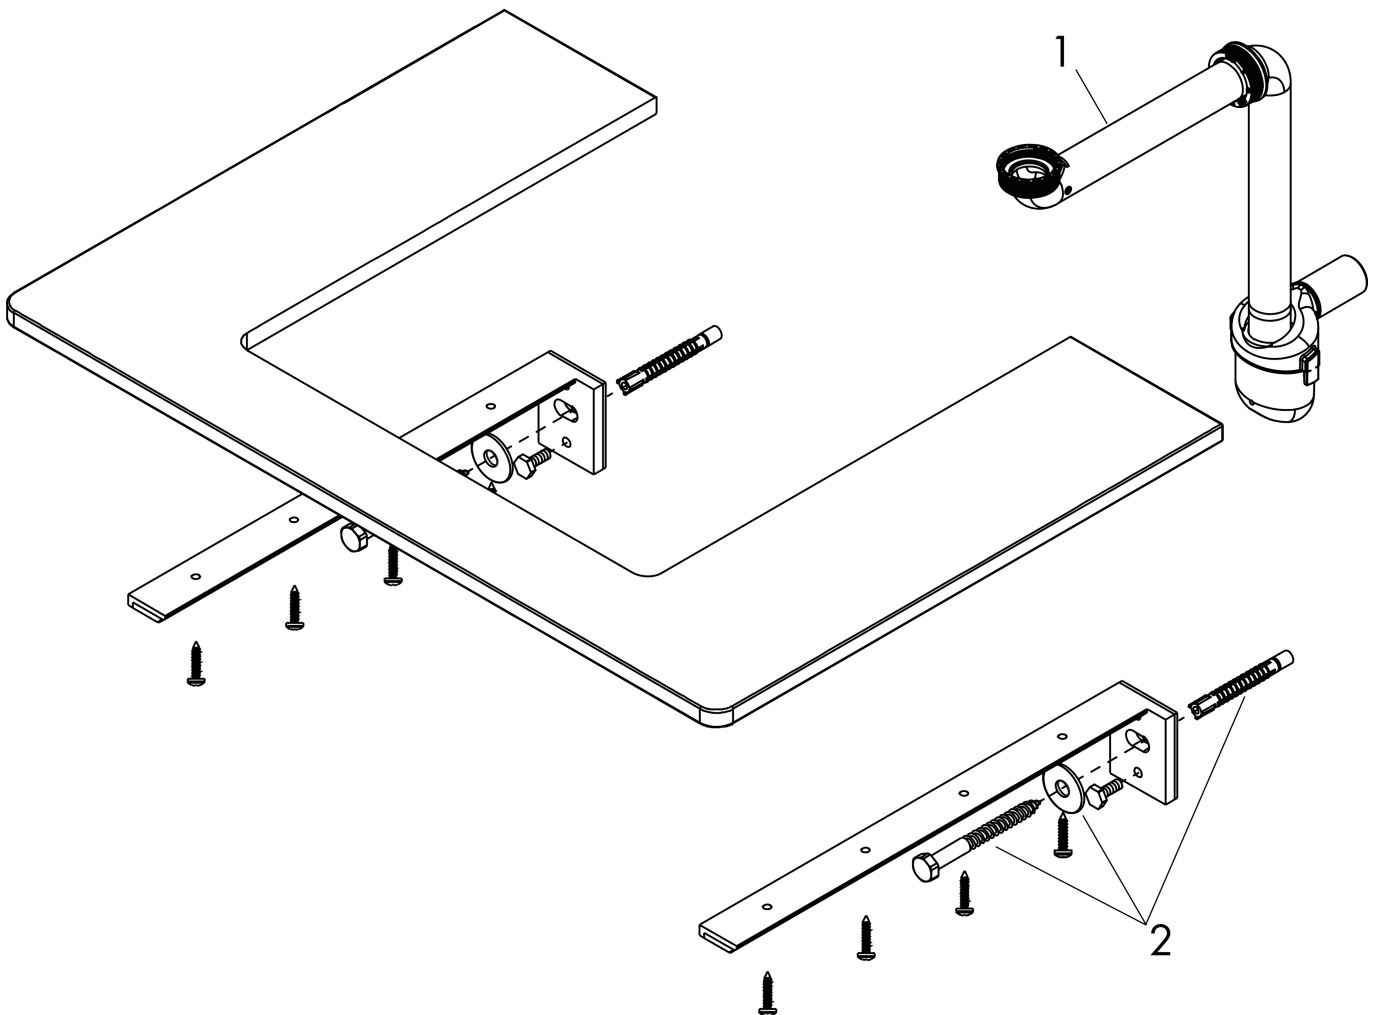

Merk	hansgrohe
Artikelnaam	Xelu Q console 1360/550 met uitsparing rechts voor waskom met kraangat, High Gloss White
Art.nr.	54124050
Oppervlakte	High Gloss White
Netto prijs	440,54 EUR

Explosietekening voor bouwjaar: >05/23