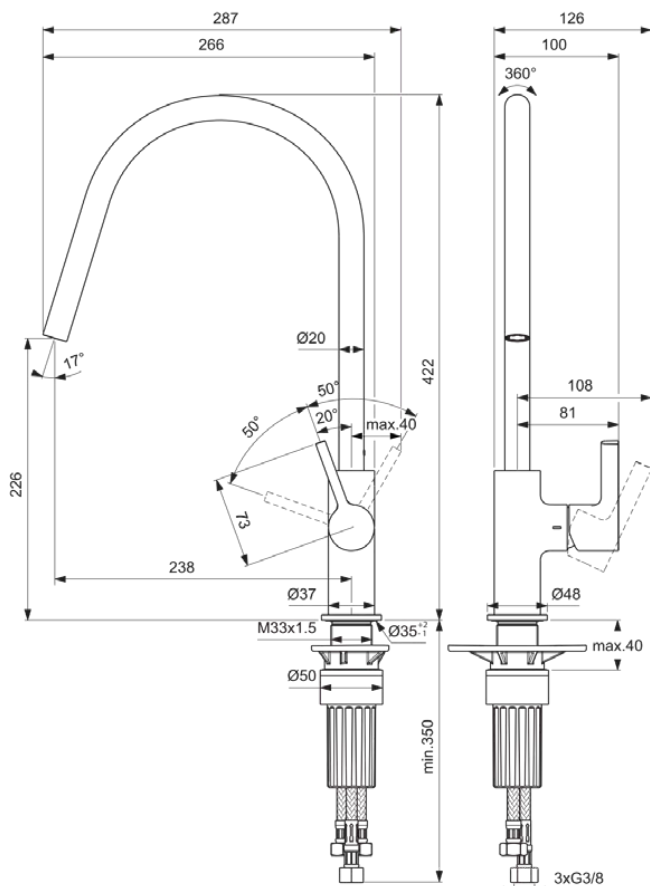

## BD409AA

GUSTO | Keukenmengkraan 126x287x422 mm, 238 mm sprong uitloop in chroom afwerking, 6 l/min (3 bar) | EasyFix+, Verborgen straalregelaar, FirmaFlow, SmartShine

### Algemene informatie

Productcategorie:	Keukenmengkranen
Producttype:	Keukenmengkraan
Merk:	Ideal Standard
Collectie:	GUSTO
Ontwerper:	Palomba Serafini Associati
Colour:	AA - Chroom
Afwerking van het oppervlak:	glanzend
Hoogte (mm):	422
Breedte (mm):	126
Lengte / sprong (mm):	287
Bevestigingswijze:	EasyFix+
Nettogewicht (kg):	1.72
EAN-code:	3800861108580