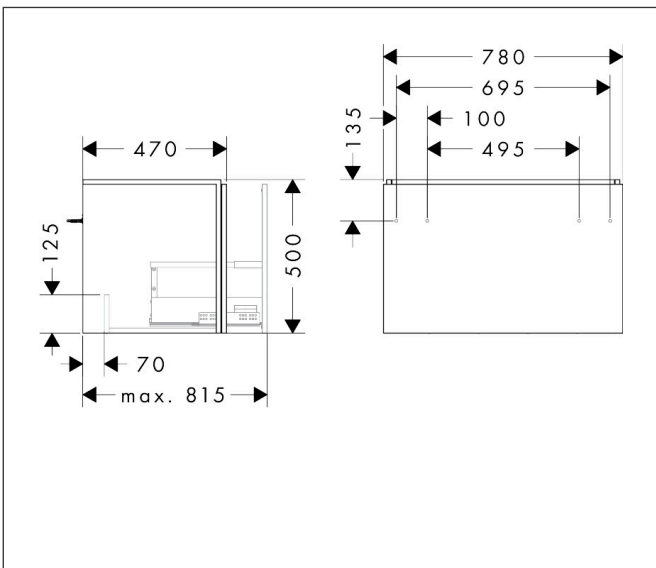

Merk	hansgrohe
Artikelnaam	Xilesa E badmeubel 780/470 met 1 lade voor wastafel
Art.nr.	54259760
Oppervlakte	Slate Matt Grey
Netto prijs	478,44 EUR

Product foto

Kenmerken

- basismateriaal meubels: vezelplaat van gemiddelde dichtheid (MDF)
- oppervlaktemateriaal meubels: lak
- MoistureProof: duurzaam materiaal dat lang mooi blijft
- met zijgreepopening
- type opening: volledig uittrekbaar
- 1 lade
- SoftClose, voor vloeiend en zacht sluiten
- wandmontage
- montagevoorwaarde: voorgemonteerd
- met bevestigingsmateriaal
- wastafel dient apart besteld te worden
- ruimtebesparende sifon (#54235000) is nodig voor de installatie en moet afzonderlijk worden besteld

Maat tekeningen

Technologie

Certificaat

Merk hansgrohe
 Artikelnaam **Xilesa E** badmeubel 780/470 met 1 lade voor wastafel
 Art.nr. 54259760
 Oppervlakte Slate Matt Grey
 Netto prijs 478,44 EUR

Benodigde onderdelen

Product foto	Artikelnaam	Art.nr.	Prijs
	hansgrohe Ruimtebesparende sifon voor wastafels 50 mm	54235000	39,60

Merk hansgrohe
Artikelnaam **Xilesa E** badmeubel 780/470 met 1 lade voor wastafel
Art.nr. 54259760
Oppervlakte Slate Matt Grey
Netto prijs 478,44 EUR

Explosietekening voor bouwjaar: >03/25

Merk hansgrohe
 Artikelnaam **Xilesa E** badmeubel 780/470 met 1 lade voor wastafel
 Art.nr. 54259760
 Oppervlakte Slate Matt Grey
 Netto prijs 478,44 EUR

Onderdelen voor bouwjaar: >03/25