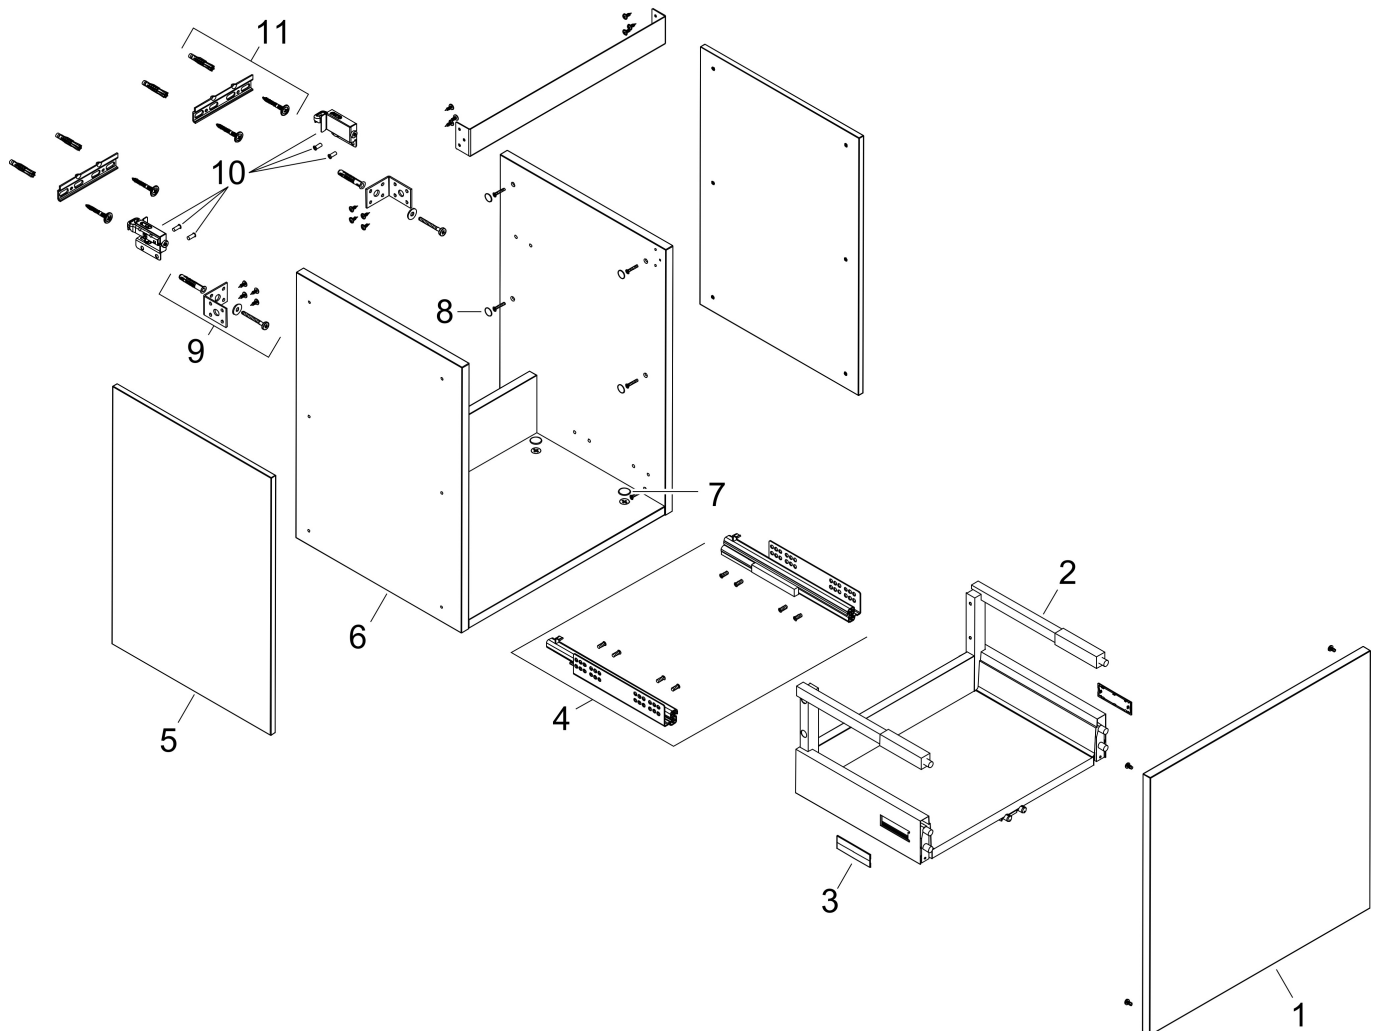

Merk	hansgrohe
Artikelnaam	Xilesa E badmeubel 780/470 met 1 lade voor wastafel
Art.nr.	54259760
Oppervlakte	Slate Matt Grey
Netto prijs	478,44 EUR

Product foto

Kenmerken

- basismateriaal meubels: vezelplaat van gemiddelde dichtheid (MDF)
- oppervlaktemateriaal meubels: lak
- MoistureProof: duurzaam materiaal dat lang mooi blijft
- met zijgreepopening
- type opening: volledig uittrekbaar
- 1 lade
- SoftClose, voor vloeiend en zacht sluiten
- wandmontage
- montagevoorwaarde: voorgemonteerd
- met bevestigingsmateriaal
- wastafel dient apart besteld te worden
- ruimtebesparende sifon (#54235000) is nodig voor de installatie en moet afzonderlijk worden besteld

Maat tekeningen

Technologie

Certificaat

Merk hansgrohe
 Artikelnaam **Xilesa E** badmeubel 780/470 met 1 lade voor wastafel
 Art.nr. 54259760
 Oppervlakte Slate Matt Grey
 Netto prijs 478,44 EUR

Benodigde onderdelen

Product foto	Artikelnaam	Art.nr.	Prijs
	hansgrohe Ruimtebesparende sifon voor wastafels 50 mm	54235000	39,60

Merk hansgrohe
Artikelnaam **Xilesa E** badmeubel 780/470 met 1 lade voor wastafel
Art.nr. 54259760
Oppervlakte Slate Matt Grey
Netto prijs 478,44 EUR

Explosietekening voor bouwjaar: >03/25

Merk hansgrohe
 Artikelnaam **Xilesa E** badmeubel 780/470 met 1 lade voor wastafel
 Art.nr. 54259760
 Oppervlakte Slate Matt Grey
 Netto prijs 478,44 EUR

Onderdelen voor bouwjaar: >03/25