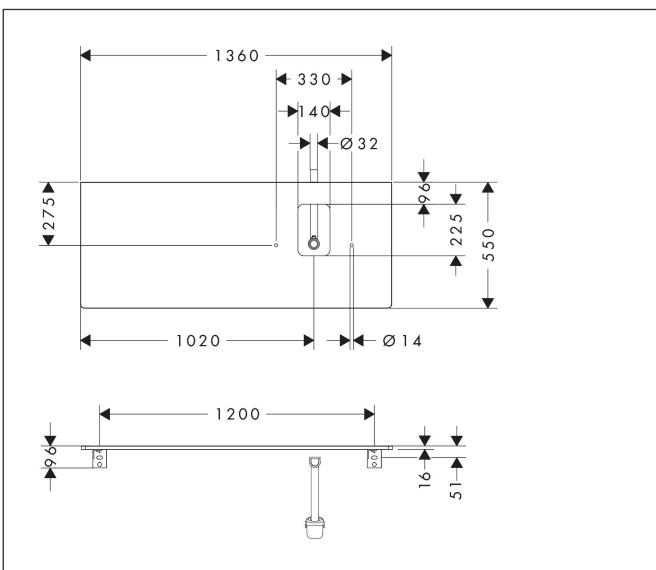

Merk	hansgrohe
Artikelnaam	Xelu Q console 1360/550 met uitsparing rechts voor waskom met kraangat, High Gloss White
Art.nr.	54124230
Oppervlakte	Natural Oak
Netto prijs	440,54 EUR

Product foto

Kenmerken

- bestaat uit: console, ruimtebesparende sifon
- materiaal: 3-laags spaanplaat met hoge dichtheid
- oppervlaktemateriaal: laminaat (HPL)
- MoistureProof: duurzaam materiaal dat lang mooi blijft
- aantal wastafeluitsparingen: 1
- wastafeluitsparing: rechts
- kracht van het materiaal: 16 mm
- 1 ruimtebesparende sifon met waterafdichting 50 mm
- wandmontage
- met bevestigingsmateriaal
- met uitsparing voor wastafel met kraangat
- waskom en badkamermeubel moeten apart besteld worden
- console kan alleen samen met badmeubel voor console worden gemonteerd

Maat tekeningen

Technologie

Certificaat

Merk	hansgrohe
Artikelnaam	Xelu Q console 1360/550 met uitsparing rechts voor waskom met kraangat, High Gloss White
Art.nr.	54124230
Oppervlakte	Natural Oak
Netto prijs	440,54 EUR

Merk	hansgrohe
Artikelnaam	Xelu Q console 1360/550 met uitsparing rechts voor waskom met kraangat, High Gloss White
Art.nr.	54124230
Oppervlakte	Natural Oak
Netto prijs	440,54 EUR

Explosietekening voor bouwjaar: >05/23