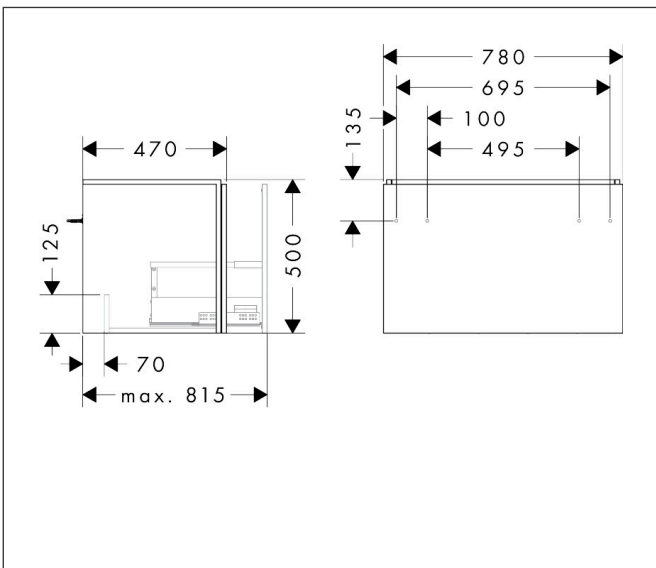

Merk	hansgrohe
Artikelnaam	Xilesa E badmeubel 780/470 met 1 lade voor wastafel
Art.nr.	54259780
Oppervlakte	Sand Matt Beige
Netto prijs	478,44 EUR

Product foto

Kenmerken

- basismateriaal meubels: vezelplaat van gemiddelde dichtheid (MDF)
- oppervlaktemateriaal meubels: lak
- MoistureProof: duurzaam materiaal dat lang mooi blijft
- met zijgreepopening
- type opening: volledig uittrekbaar
- 1 lade
- SoftClose, voor vloeiend en zacht sluiten
- wandmontage
- montagevoorwaarde: voorgemonteerd
- met bevestigingsmateriaal
- wastafel dient apart besteld te worden
- ruimtebesparende sifon (#54235000) is nodig voor de installatie en moet afzonderlijk worden besteld

Maat tekeningen

Technologie

Certificaat

Merk hansgrohe
 Artikelnaam **Xilesa E** badmeubel 780/470 met 1 lade voor wastafel
 Art.nr. 54259780
 Oppervlakte Sand Matt Beige
 Netto prijs 478,44 EUR

Benodigde onderdelen

Product foto	Artikelnaam	Art.nr.	Prijs
	hansgrohe Ruimtebesparende sifon voor wastafels 50 mm	54235000	39,60

Merk hansgrohe
Artikelnaam **Xilesa E** badmeubel 780/470 met 1 lade voor wastafel
Art.nr. 54259780
Oppervlakte Sand Matt Beige
Netto prijs 478,44 EUR

Explosietekening voor bouwjaar: >03/25

Merk hansgrohe
 Artikelnaam **Xilesa E** badmeubel 780/470 met 1 lade voor wastafel
 Art.nr. 54259780
 Oppervlakte Sand Matt Beige
 Netto prijs 478,44 EUR

Onderdelen voor bouwjaar: >03/25