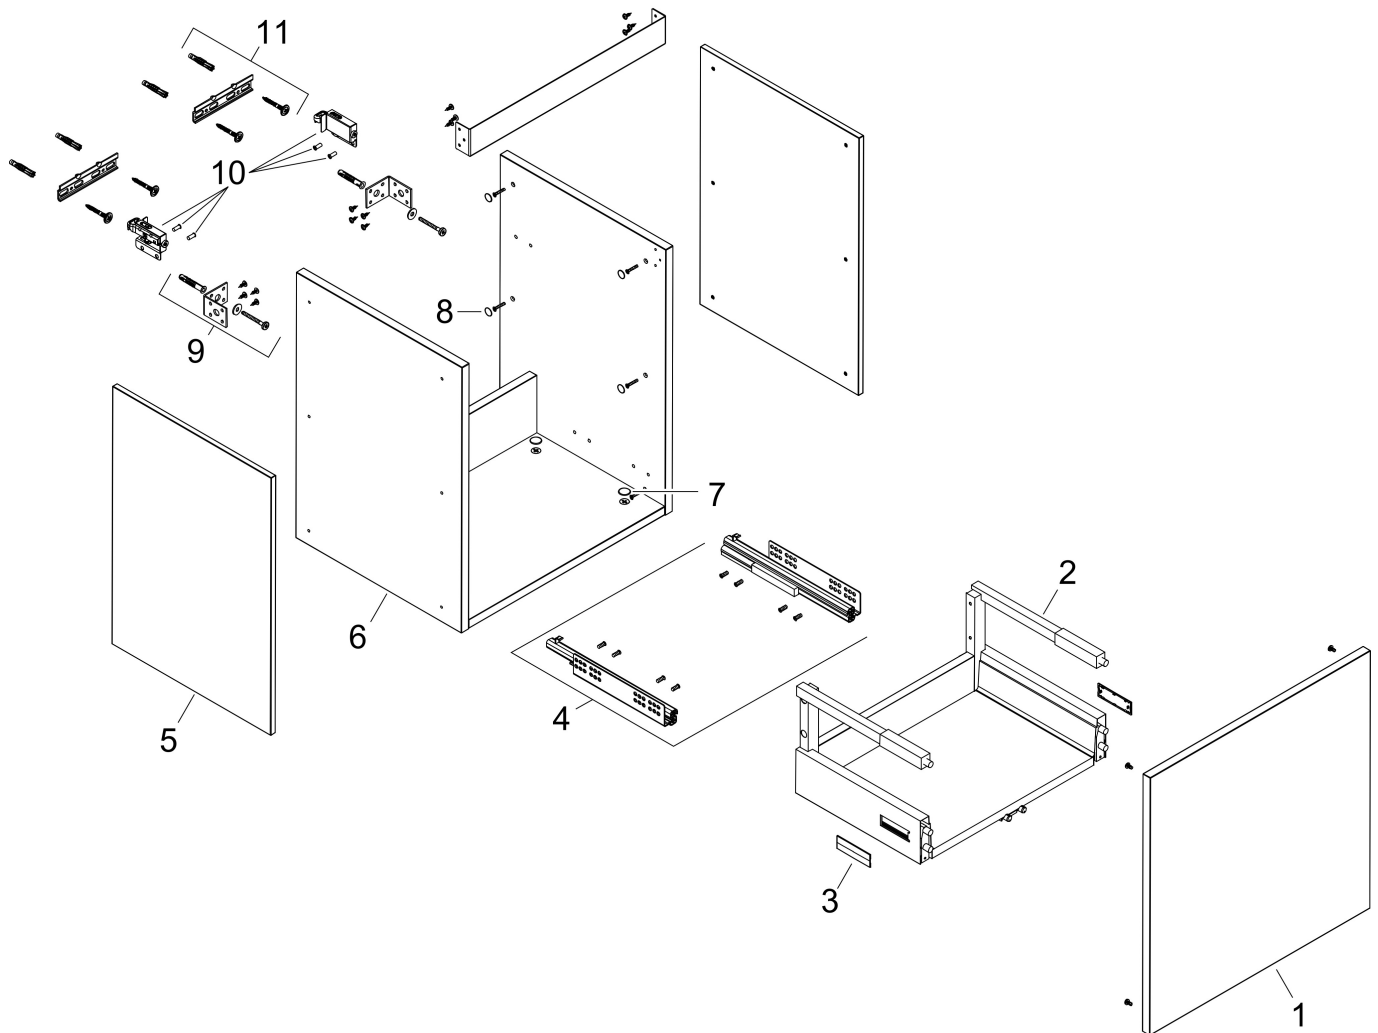

Merk	hansgrohe
Artikelnaam	Xilesa E badmeubel 780/470 met 1 lade voor wastafel
Art.nr.	54259780
Oppervlakte	Sand Matt Beige
Netto prijs	478,44 EUR

Product foto

Kenmerken

- basismateriaal meubels: vezelplaat van gemiddelde dichtheid (MDF)
- oppervlaktemateriaal meubels: lak
- MoistureProof: duurzaam materiaal dat lang mooi blijft
- met zijgreepopening
- type opening: volledig uittrekbaar
- 1 lade
- SoftClose, voor vloeiend en zacht sluiten
- wandmontage
- montagevoorwaarde: voorgemonteerd
- met bevestigingsmateriaal
- wastafel dient apart besteld te worden
- ruimtebesparende sifon (#54235000) is nodig voor de installatie en moet afzonderlijk worden besteld

Maat tekeningen

Technologie

Certificaat

Merk hansgrohe
 Artikelnaam **Xilesa E** badmeubel 780/470 met 1 lade voor wastafel
 Art.nr. 54259780
 Oppervlakte Sand Matt Beige
 Netto prijs 478,44 EUR

Benodigde onderdelen

Product foto	Artikelnaam	Art.nr.	Prijs
	hansgrohe Ruimtebesparende sifon voor wastafels 50 mm	54235000	39,60

Merk hansgrohe
Artikelnaam **Xilesa E** badmeubel 780/470 met 1 lade voor wastafel
Art.nr. 54259780
Oppervlakte Sand Matt Beige
Netto prijs 478,44 EUR

Explosietekening voor bouwjaar: >03/25

Merk hansgrohe
 Artikelnaam **Xilesa E** badmeubel 780/470 met 1 lade voor wastafel
 Art.nr. 54259780
 Oppervlakte Sand Matt Beige
 Netto prijs 478,44 EUR

Onderdelen voor bouwjaar: >03/25