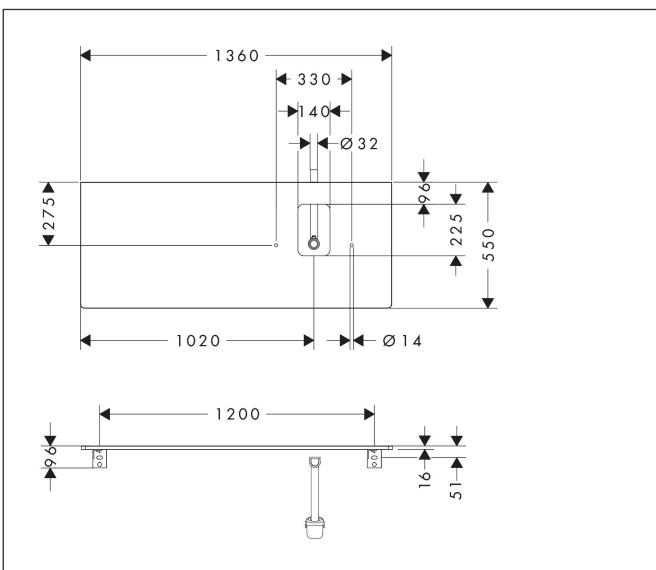

Merk	hansgrohe
Artikelnaam	Xelu Q console 1360/550 met uitsparing rechts voor waskom met kraangat, High Gloss White
Art.nr.	54124630
Oppervlakte	Dark Walnut
Netto prijs	440,54 EUR

Product foto

Kenmerken

- bestaat uit: console, ruimtebesparende sifon
- materiaal: 3-laags spaanplaat met hoge dichtheid
- oppervlaktemateriaal: laminaat (HPL)
- MoistureProof: duurzaam materiaal dat lang mooi blijft
- aantal wastafeluitsparingen: 1
- wastafeluitsparing: rechts
- kracht van het materiaal: 16 mm
- 1 ruimtebesparende sifon met waterafdichting 50 mm
- wandmontage
- met bevestigingsmateriaal
- met uitsparing voor wastafel met kraangat
- waskom en badkamermeubel moeten apart besteld worden
- console kan alleen samen met badmeubel voor console worden gemonteerd

Maat tekeningen

Technologie

Certificaat

Merk	hansgrohe
Artikelnaam	Xelu Q console 1360/550 met uitsparing rechts voor waskom met kraangat, High Gloss White
Art.nr.	54124630
Oppervlakte	Dark Walnut
Netto prijs	440,54 EUR