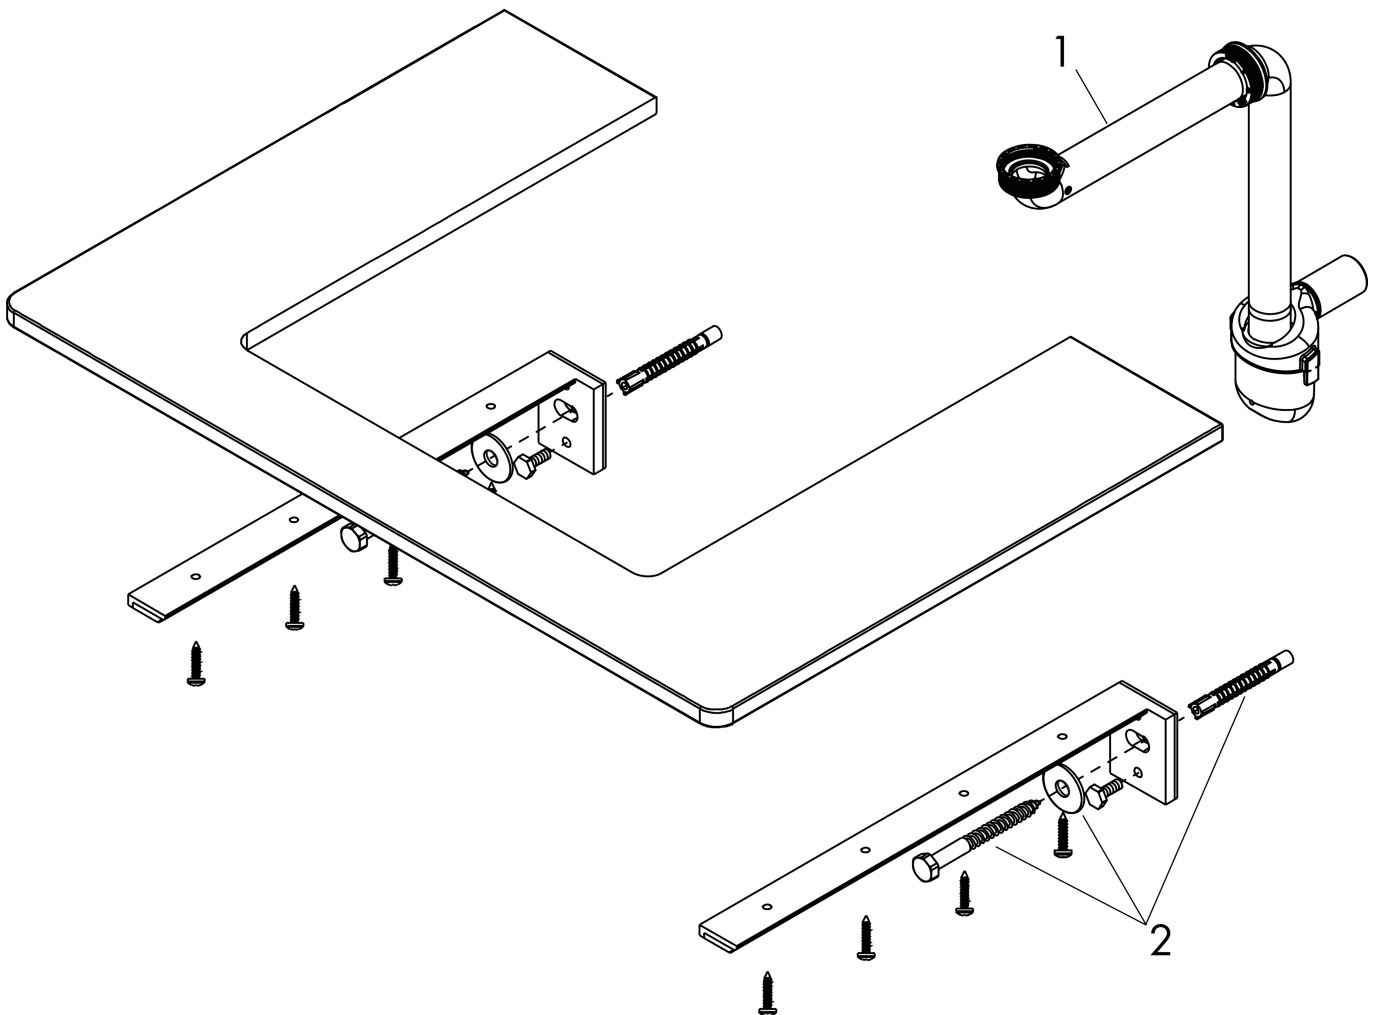

- bestaat uit: console, ruimtebesparende sifon
- materiaal: 3-laags spaanplaat met hoge dichtheid
- oppervlaktemateriaal: laminaat (HPL)
- MoistureProof: duurzaam materiaal dat lang mooi blijft
- aantal wastafeluitsparingen: 1
- wastafeluitsparing: rechts
- kracht van het materiaal: 16 mm
- 1 ruimtebesparende sifon met waterafdichting 50 mm
- wandmontage
- met bevestigingsmateriaal
- met uitsparing voor wastafel met kraangat
- waskom en badkamermeubel moeten apart besteld worden
- console kan alleen samen met badmeubel voor console worden gemonteerd

Maat tekeningen

Technologie

Certificaat

Merk	hansgrohe
Artikelnaam	Xelu Q console 1360/550 met uitsparing rechts voor waskom met kraangat, High Gloss White
Art.nr.	54124630
Oppervlakte	Dark Walnut
Netto prijs	440,54 EUR

Merk	hansgrohe
Artikelnaam	Xelu Q console 1360/550 met uitsparing rechts voor waskom met kraangat, High Gloss White
Art.nr.	54124630
Oppervlakte	Dark Walnut
Netto prijs	440,54 EUR

Explosietekening voor bouwjaar: >05/23