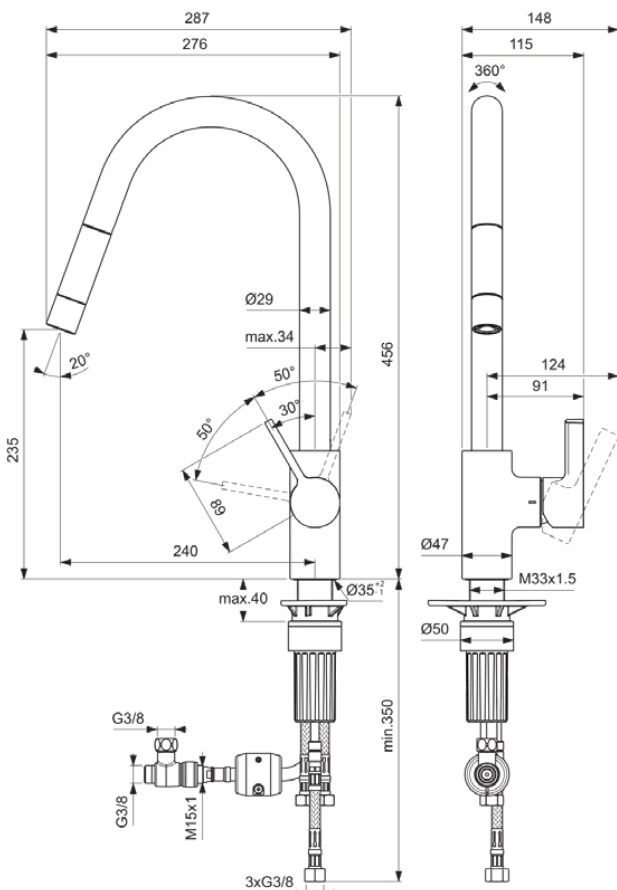

GUSTO

BD415AA

Uittrekbare uitloop

Afbeelding & technische tekening

Algemene informatie

Productcategorie:	Onderdelen
Producttype:	Uittrekbare uitloop
Merk:	Ideal Standard
Collectie:	GUSTO
Ontwerper:	Palomba Serafini Associati
Colour:	AA - Chroom
Afwerking van het oppervlak:	glanzend
Hoogte (mm):	456
Breedte (mm):	115
Lengte / sprong (mm):	276
Bevestigingswijze:	Schachtconstructie
Nettogewicht (kg):	3,53
EAN-code:	3800861108641

Kenmerken

Verborgen straalregelaar

FirmaFlow

SmartShine

Downloads

- [Spare Parts List](#)

Productnormen & certificeringen

Normen: EN 248 | DIN 4109 | EN 817

GUSTO

BD415AA

Uittrekbare uitloop

Product specificaties

Max. debiet bij 3 bar (l) voor uitloop:	6
PVD technologie:	Nee
Voor montage vóór het raam:	Nee
SmartShine:	Ja
Type uitloop:	Draaibaar
Uitloop type:	Buis
Oppervlakte dekking:	verchromd
Afwerking van het oppervlak:	glanzend
Draaibare uitloop:	Ja
Type straalregelaar:	Stroom gelijkrichter
Zichtbaarheid van de straalregelaar:	Verborgen
Temperatuurbegrenzer:	Ja
Type greep:	Hendel
Type straalsoort(en):	Regen
Type temperatuurregeling:	Handmatig bediend
Met rozet(ten):	Nee
Met grepen:	Ja
Met uitloop:	Ja
Met uittrekbare handdouche:	Ja
EasyFix technologie:	Nee
Bevestigingswijze:	Schachtconstructie
Bevestigingswijze:	Kraangat