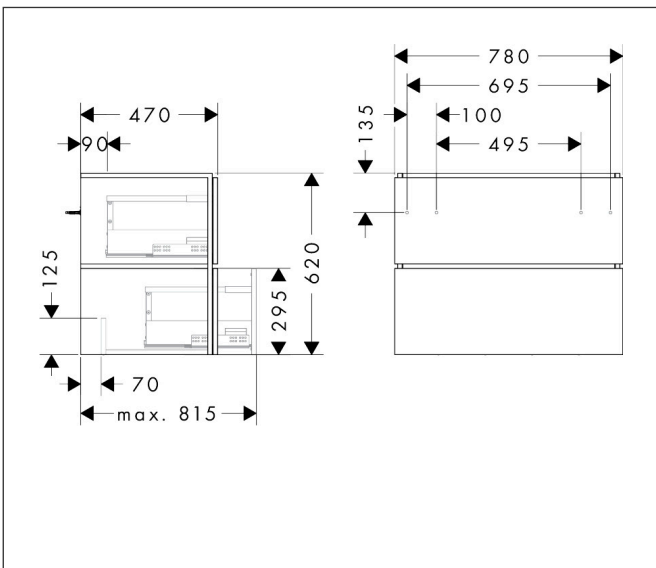

Merk	hansgrohe
Artikelnaam	Xilesa E badmeubel 780/470 met 2 lades voor wastafel
Art.nr.	54260550
Oppervlakte	Cashmere Oak
Netto prijs	689,04 EUR

Product foto

Kenmerken

- basismateriaal meubels: 3-laags spaanplaat met hoge dichtheid
- oppervlaktemateriaal meubels: melamine directe coating
- MoistureProof: duurzaam materiaal dat lang mooi blijft
- met zijgreepopening
- type opening: volledig uittrekbaar
- 2 laden
- SoftClose, voor vloeiend en zacht sluiten
- wandmontage
- montagevoorwaarde: voorgemonteerd
- met bevestigingsmateriaal
- wastafel dient apart besteld te worden
- ruimtebesparende sifon (#54235000) is nodig voor de installatie en moet afzonderlijk worden besteld

Maat tekeningen

Technologie

Certificaat

Merk hansgrohe
 Artikelnaam **Xilesa E** badmeubel 780/470 met 2 lades voor wastafel
 Art.nr. 54260550
 Oppervlakte Cashmere Oak
 Netto prijs 689,04 EUR

Benodigde onderdelen

Product foto	Artikelnaam	Art.nr.	Prijs
	hansgrohe Ruimtebesparende sifon voor wastafels 50 mm	54235000	39,60

Merk hansgrohe
Artikelnaam **Xilesa E** badmeubel 780/470 met 2 lades voor wastafel
Art.nr. 54260550
Oppervlakte Cashmere Oak
Netto prijs 689,04 EUR

Explosietekening voor bouwjaar: >03/25

Merk hansgrohe
 Artikelnaam **Xilesa E** badmeubel 780/470 met 2 lades voor wastafel
 Art.nr. 54260550
 Oppervlakte Cashmere Oak
 Netto prijs 689,04 EUR

Onderdelen voor bouwjaar: >03/25