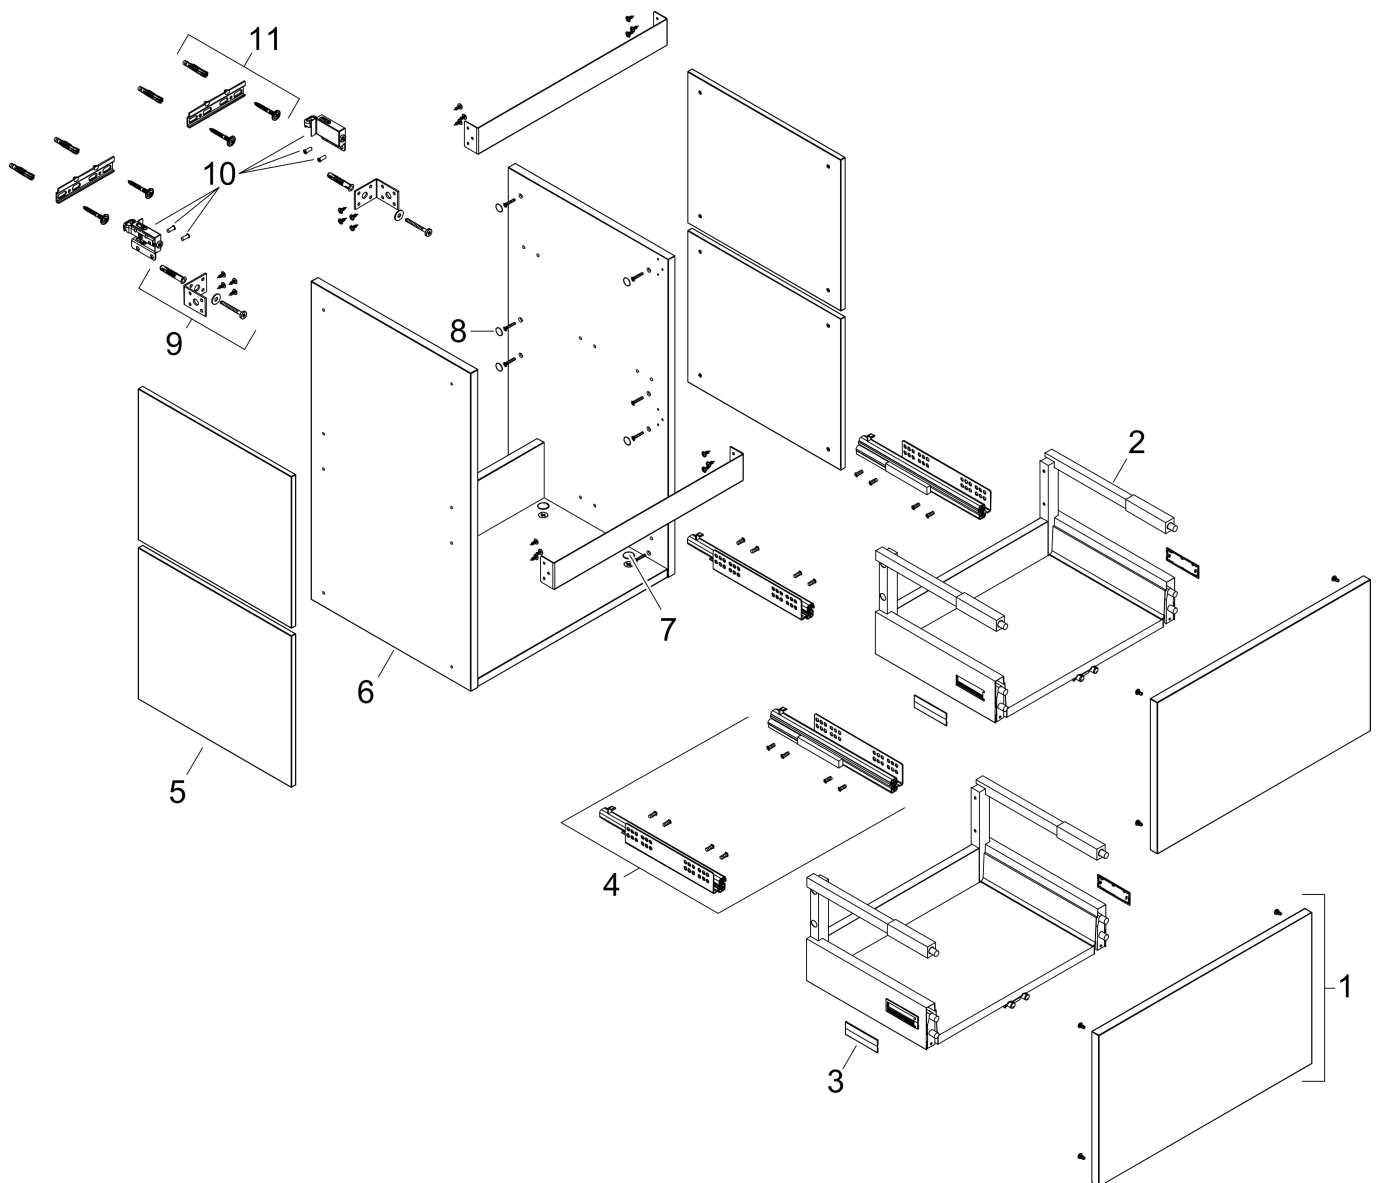

Merk	hansgrohe
Artikelnaam	Xilesa E badmeubel 780/470 met 2 lades voor wastafel
Art.nr.	54260550
Oppervlakte	Cashmere Oak
Netto prijs	689,04 EUR

Product foto

Kenmerken

- basismateriaal meubels: 3-laags spaanplaat met hoge dichtheid
- oppervlaktemateriaal meubels: melamine directe coating
- MoistureProof: duurzaam materiaal dat lang mooi blijft
- met zijgreepopening
- type opening: volledig uittrekbaar
- 2 laden
- SoftClose, voor vloeiend en zacht sluiten
- wandmontage
- montagevoorwaarde: voorgemonteerd
- met bevestigingsmateriaal
- wastafel dient apart besteld te worden
- ruimtebesparende sifon (#54235000) is nodig voor de installatie en moet afzonderlijk worden besteld

Maat tekeningen

Technologie

Certificaat

Merk hansgrohe
 Artikelnaam **Xilesa E** badmeubel 780/470 met 2 lades voor wastafel
 Art.nr. 54260550
 Oppervlakte Cashmere Oak
 Netto prijs 689,04 EUR

Benodigde onderdelen

Product foto	Artikelnaam	Art.nr.	Prijs
	hansgrohe Ruimtebesparende sifon voor wastafels 50 mm	54235000	39,60

Merk hansgrohe
Artikelnaam **Xilesa E** badmeubel 780/470 met 2 lades voor wastafel
Art.nr. 54260550
Oppervlakte Cashmere Oak
Netto prijs 689,04 EUR

Explosietekening voor bouwjaar: >03/25

Merk hansgrohe
 Artikelnaam **Xilesa E** badmeubel 780/470 met 2 lades voor wastafel
 Art.nr. 54260550
 Oppervlakte Cashmere Oak
 Netto prijs 689,04 EUR

Onderdelen voor bouwjaar: >03/25