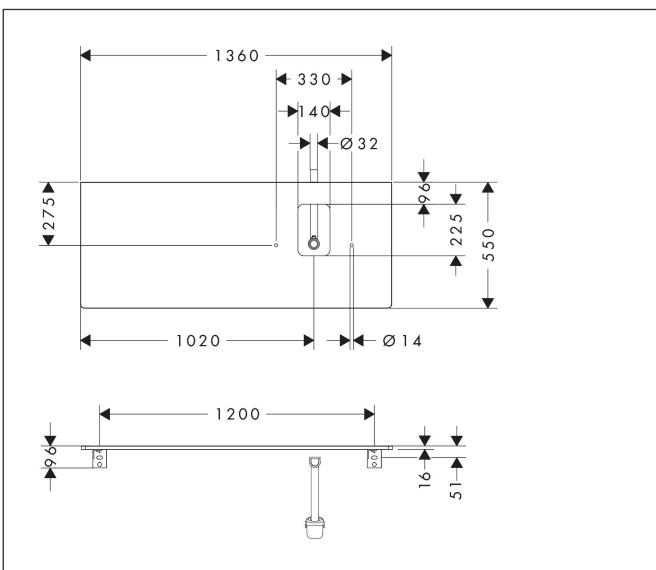

Merk	hansgrohe
Artikelnaam	Xelu Q console 1360/550 met uitsparing rechts voor waskom met kraangat, High Gloss White
Art.nr.	54124910
Oppervlakte	Diamond Matt Grey
Netto prijs	440,54 EUR

Product foto

Kenmerken

- bestaat uit: console, ruimtebesparende sifon
- materiaal: 3-laags spaanplaat met hoge dichtheid
- oppervlaktemateriaal: laminaat (HPL)
- SmoothSurface: glad en effen voor een geweldig gevoel
- AntiFingerprint: oplossing tegen vingerafdrukken
- MoistureProof: duurzaam materiaal dat lang mooi blijft
- aantal wastafeluitsparingen: 1
- wastafeluitsparing: rechts
- kracht van het materiaal: 16 mm
- 1 ruimtebesparende sifon met waterafdichting 50 mm
- wandmontage
- met bevestigingsmateriaal
- met uitsparing voor wastafel met kraangat
- waskom en badkamermeubel moeten apart besteld worden
- console kan alleen samen met badmeubel voor console worden gemonteerd

Maat tekeningen

Technologie

Certificaat

Merk	hansgrohe
Artikelnaam	Xelu Q console 1360/550 met uitsparing rechts voor waskom met kraangat, High Gloss White
Art.nr.	54124910
Oppervlakte	Diamond Matt Grey
Netto prijs	440,54 EUR

Merk	hansgrohe
Artikelnaam	Xelu Q console 1360/550 met uitsparing rechts voor waskom met kraangat, High Gloss White
Art.nr.	54124910
Oppervlakte	Diamond Matt Grey
Netto prijs	440,54 EUR

Explosietekening voor bouwjaar: >05/23