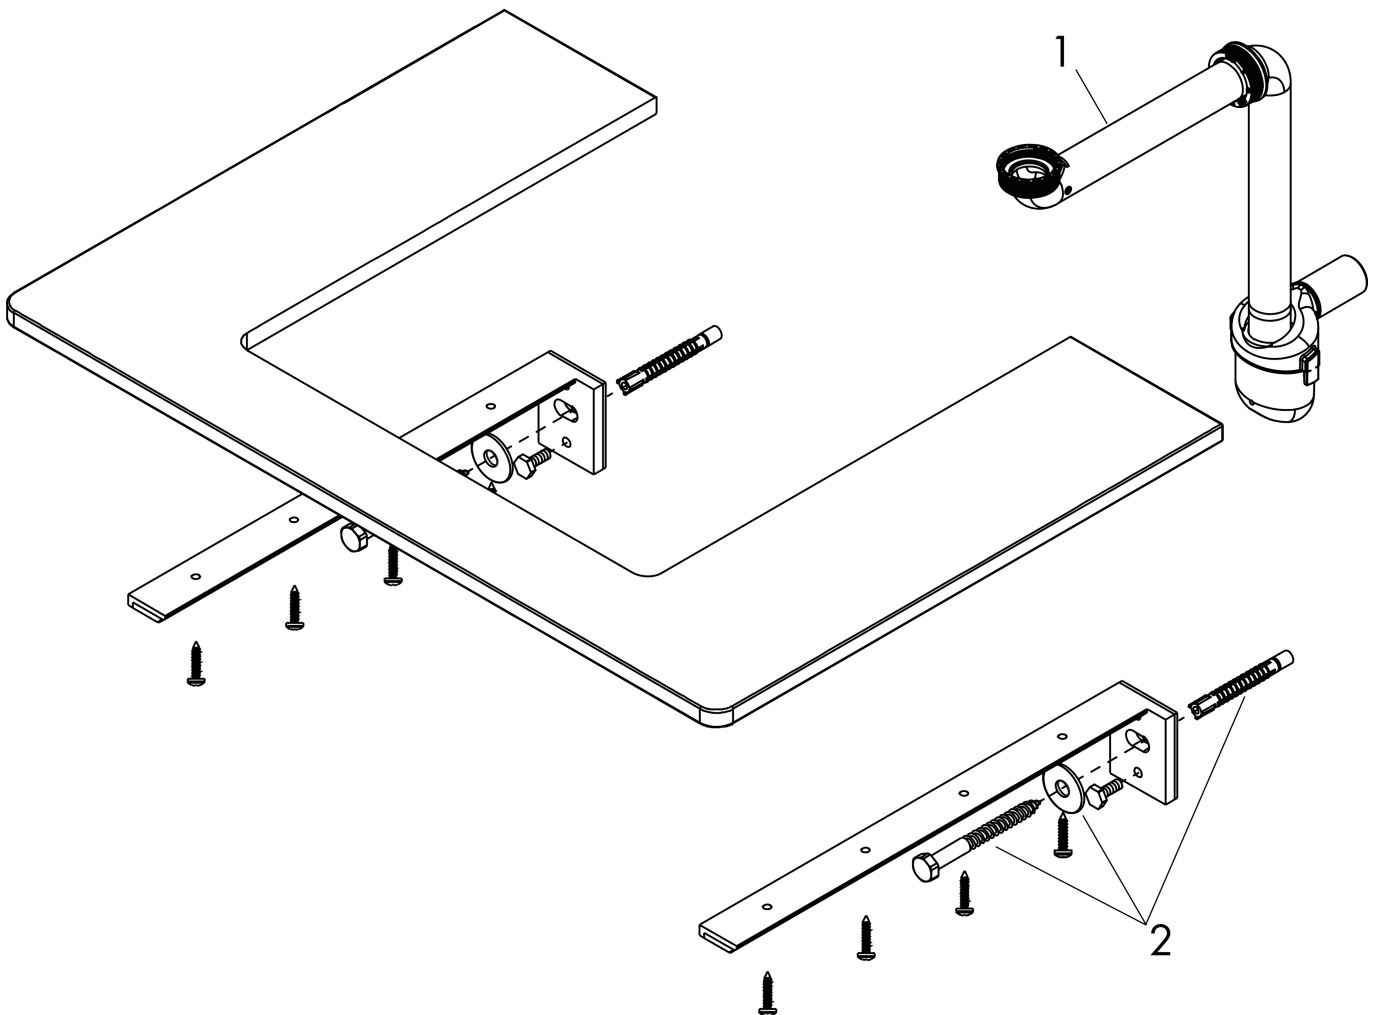

- bestaat uit: console, ruimtebesparende sifon
- materiaal: 3-laags spaanplaat met hoge dichtheid
- oppervlaktemateriaal: laminaat (HPL)
- SmoothSurface: glad en effen voor een geweldig gevoel
- AntiFingerprint: oplossing tegen vingerafdrukken
- MoistureProof: duurzaam materiaal dat lang mooi blijft
- aantal wastafeluitsparingen: 1
- wastafeluitsparing: rechts
- kracht van het materiaal: 16 mm
- 1 ruimtebesparende sifon met waterafdichting 50 mm
- wandmontage
- met bevestigingsmateriaal
- met uitsparing voor wastafel met kraangat
- waskom en badkamermeubel moeten apart besteld worden
- console kan alleen samen met badmeubel voor console worden gemonteerd

Maat tekeningen

Technologie

Certificaat

Merk	hansgrohe
Artikelnaam	Xelu Q console 1360/550 met uitsparing rechts voor waskom met kraangat, High Gloss White
Art.nr.	54124910
Oppervlakte	Diamond Matt Grey
Netto prijs	440,54 EUR

Merk	hansgrohe
Artikelnaam	Xelu Q console 1360/550 met uitsparing rechts voor waskom met kraangat, High Gloss White
Art.nr.	54124910
Oppervlakte	Diamond Matt Grey
Netto prijs	440,54 EUR

Explosietekening voor bouwjaar: >05/23