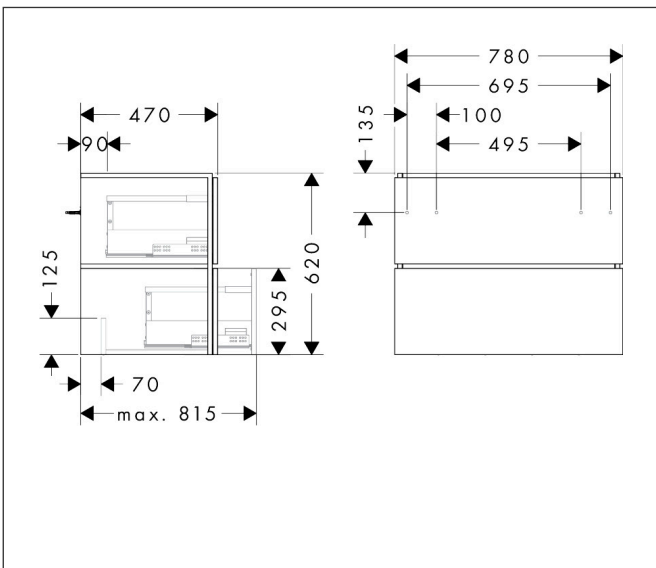

Merk	hansgrohe
Artikelnaam	Xilesa E badmeubel 780/470 met 2 lades voor wastafel
Art.nr.	54260700
Oppervlakte	Mat wit
Netto prijs	689,04 EUR

Product foto

Kenmerken

- basismateriaal meubels: vezelplaat van gemiddelde dichtheid (MDF)
- oppervlaktemateriaal meubels: lak
- MoistureProof: duurzaam materiaal dat lang mooi blijft
- met zijgreepopening
- type opening: volledig uittrekbaar
- 2 lades
- SoftClose, voor vloeiend en zacht sluiten
- wandmontage
- montagevoorwaarde: voorgemonteerd
- met bevestigingsmateriaal
- wastafel dient apart besteld te worden
- ruimtebesparende sifon (#54235000) is nodig voor de installatie en moet afzonderlijk worden besteld

Maat tekeningen

Technologie

Certificaat

Merk hansgrohe
 Artikelnaam **Xilesa E** badmeubel 780/470 met 2 lades voor wastafel
 Art.nr. 54260700
 Oppervlakte Mat wit
 Netto prijs 689,04 EUR

Benodigde onderdelen

Product foto	Artikelnaam	Art.nr.	Prijs
	hansgrohe Ruimtebesparende sifon voor wastafels 50 mm	54235000	39,60

Merk hansgrohe
Artikelnaam **Xilesa E** badmeubel 780/470 met 2 lades voor wastafel
Art.nr. 54260700
Oppervlakte Mat wit
Netto prijs 689,04 EUR

Explosietekening voor bouwjaar: >03/25

Merk hansgrohe
 Artikelnaam **Xilesa E** badmeubel 780/470 met 2 lades voor wastafel
 Art.nr. 54260700
 Oppervlakte Mat wit
 Netto prijs 689,04 EUR

Onderdelen voor bouwjaar: >03/25