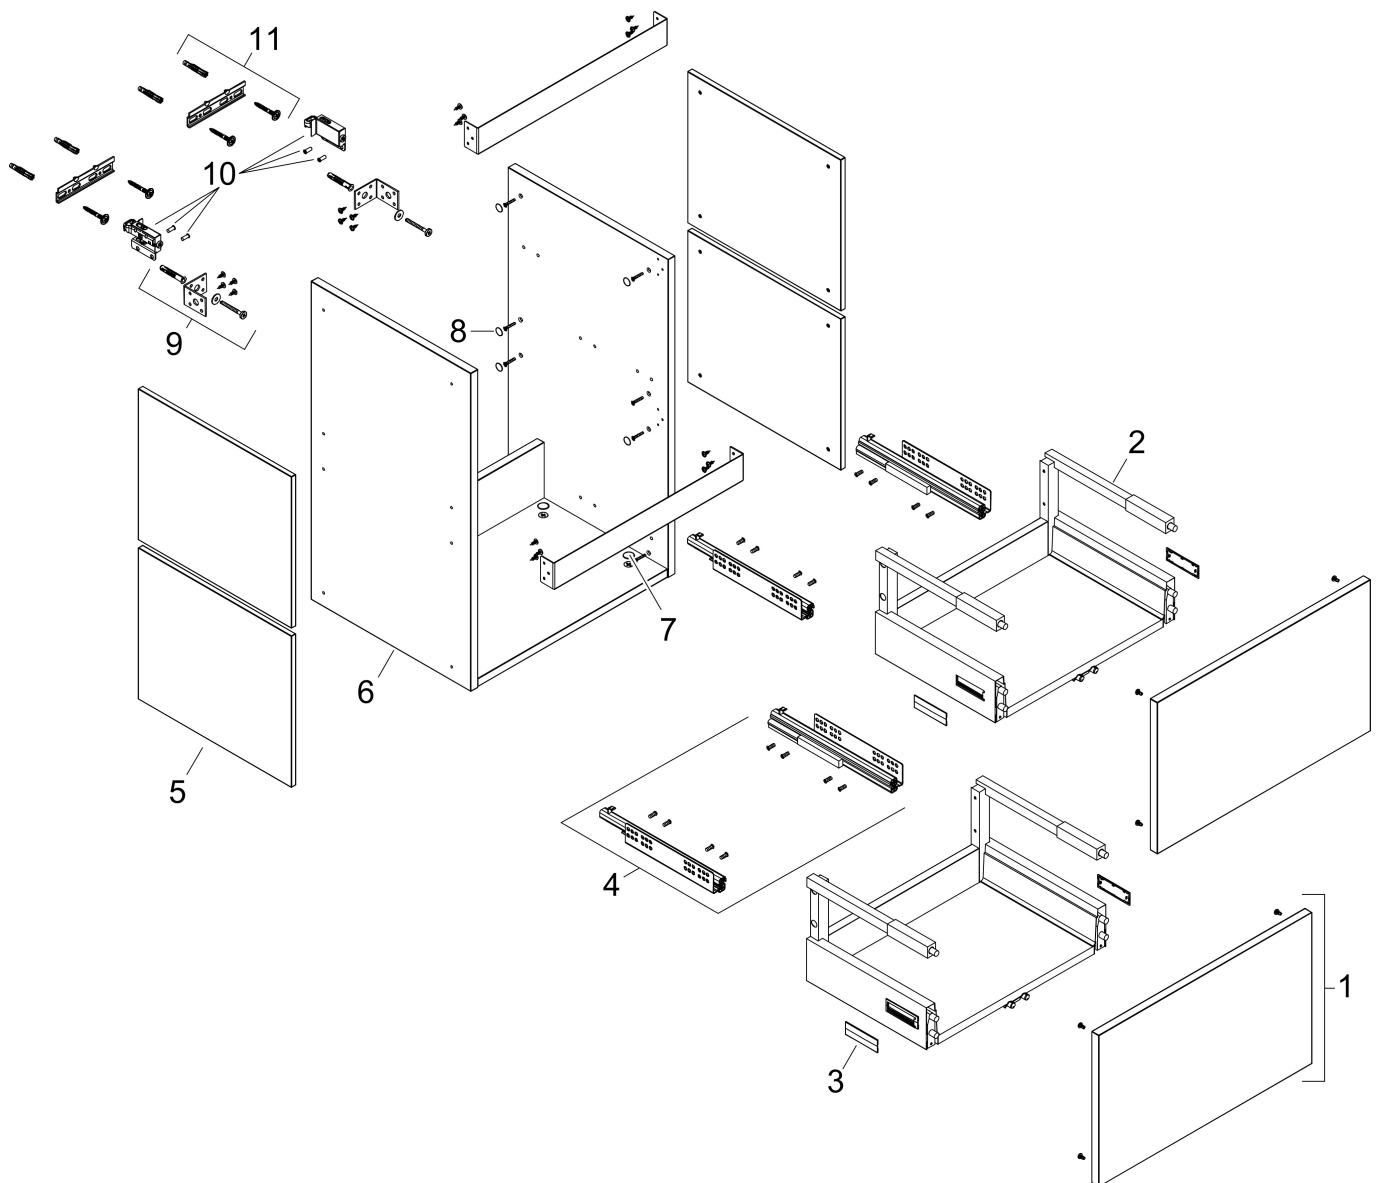

Merk	hansgrohe
Artikelnaam	Xilesa E badmeubel 780/470 met 2 lades voor wastafel
Art.nr.	54260700
Oppervlakte	Mat wit
Netto prijs	689,04 EUR

Product foto

Kenmerken

- basismateriaal meubels: vezelplaat van gemiddelde dichtheid (MDF)
- oppervlaktemateriaal meubels: lak
- MoistureProof: duurzaam materiaal dat lang mooi blijft
- met zijgreepopening
- type opening: volledig uittrekbaar
- 2 lades
- SoftClose, voor vloeiend en zacht sluiten
- wandmontage
- montagevoorwaarde: voorgemonteerd
- met bevestigingsmateriaal
- wastafel dient apart besteld te worden
- ruimtebesparende sifon (#54235000) is nodig voor de installatie en moet afzonderlijk worden besteld

Maat tekeningen

Technologie

Certificaat

Merk hansgrohe
 Artikelnaam **Xilesa E** badmeubel 780/470 met 2 lades voor wastafel
 Art.nr. 54260700
 Oppervlakte Mat wit
 Netto prijs 689,04 EUR

Benodigde onderdelen

Product foto	Artikelnaam	Art.nr.	Prijs
	hansgrohe Ruimtebesparende sifon voor wastafels 50 mm	54235000	39,60

Merk hansgrohe
Artikelnaam **Xilesa E** badmeubel 780/470 met 2 lades voor wastafel
Art.nr. 54260700
Oppervlakte Mat wit
Netto prijs 689,04 EUR

Explosietekening voor bouwjaar: >03/25

Merk hansgrohe
 Artikelnaam **Xilesa E** badmeubel 780/470 met 2 lades voor wastafel
 Art.nr. 54260700
 Oppervlakte Mat wit
 Netto prijs 689,04 EUR

Onderdelen voor bouwjaar: >03/25