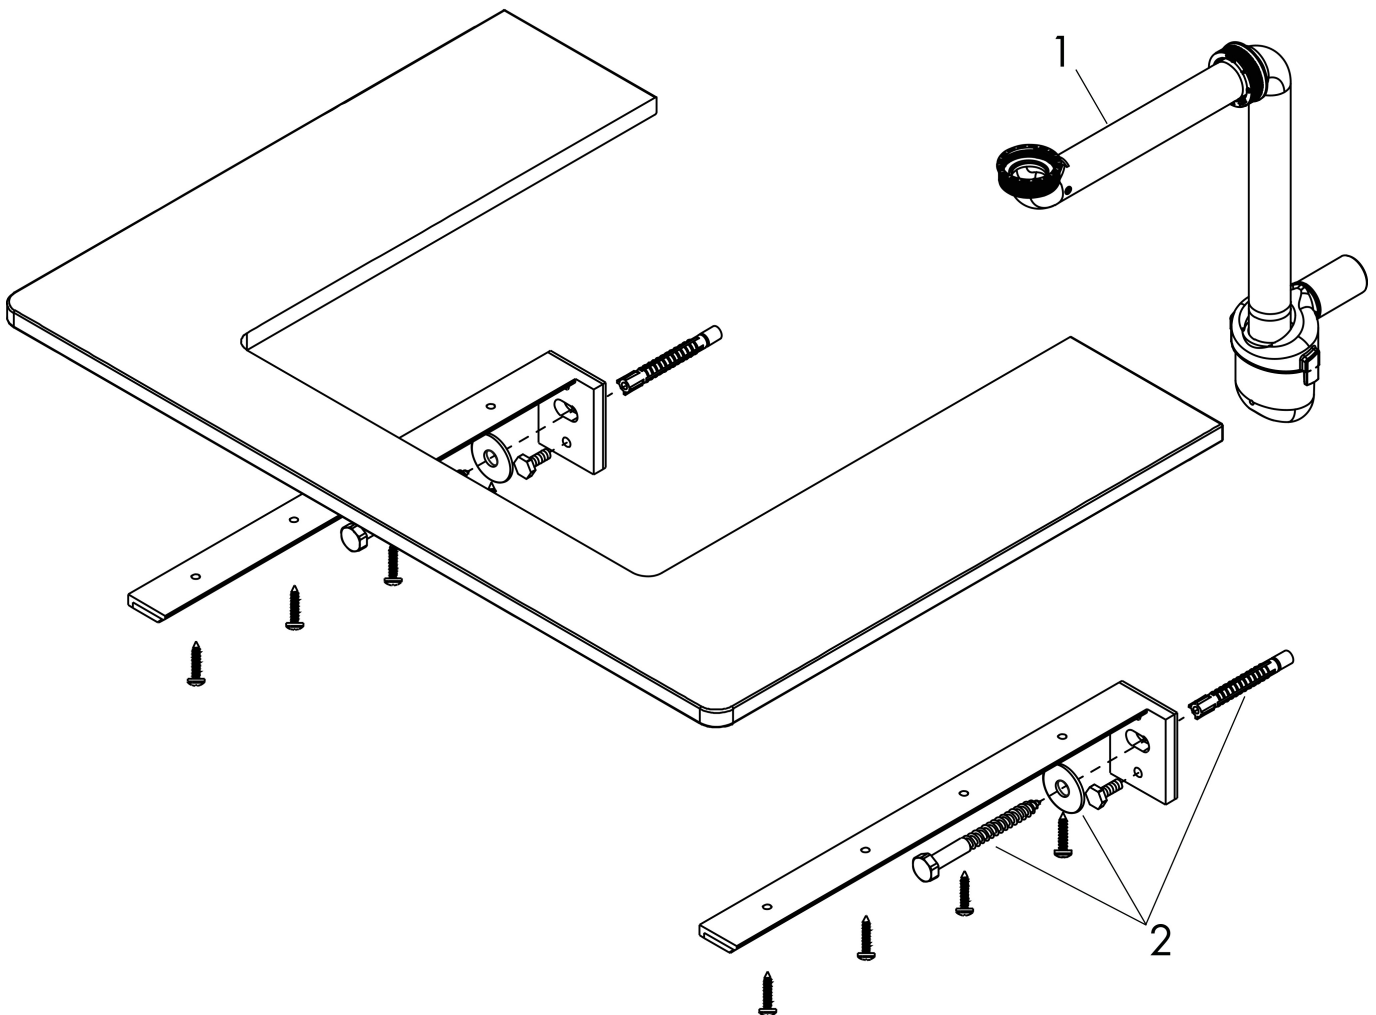

Merk	hansgrohe
Artikelnaam	Xelu Q console 1360/550 met 2 uitsparingen voor waskom met kraangat, High Gloss White
Art.nr.	54125050
Oppervlakte	High Gloss White
Netto prijs	497,33 EUR

Explosietekening voor bouwjaar: >05/23