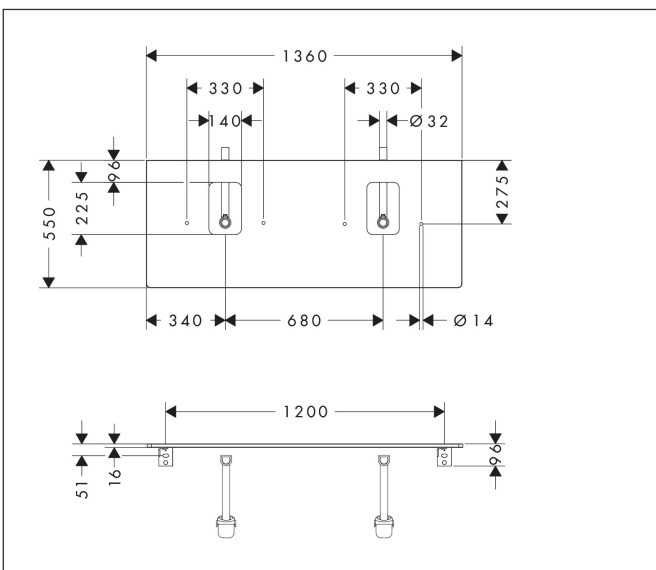

Maat tekeningen

Technologie

Certificaat