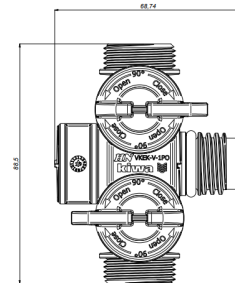

VKEK-V-1PO-BLACK: Synthetische manifold 1x PO euroconus - zwart

Commerciële informatie

Met de Henco Pro-Flow Manifold geniet je van de volgende eigenschappen:

- Multifunctioneel, zelf uitlijnend ontwerp en modulair: 2-circuits, op- en neerwaarts.
- Een eigen leidingcircuit voor ieder tappunt; verbindingen in de vloer kunnen hierdoor vermeden worden.
- 100 % corrosievrij.
- Verandering van het dauwpunt resulteert in een lager risico op condensatie in koudwatersystemen.
- Maximaal aantal verbindingen in zeer korte bouwlengte.
- Verbetert de balans in een systeem.
- Afsluiten van een enkel circuit is mogelijk, vereenvoudiging van het onderhoud.
- Geschikt voor zowel pers- als push-fittoepassingen.
- Aanvoer in 20mm en 26mm - Henco maatvoering binnendraad x buitendraad.
- Drinkwater gecertificeerd
- Diverse groepsaansluitingen in 3/4" euroconus mogelijk:
  - Kunststof schroefkoppeling
  - Kunststof perskoppeling
  - Messing perskoppeling
  - Kunststof steekkoppeling
- Verkrijgbaar met 4 verschillende kleuren hendels, waardoor het markeren van verschillende toepassingen eenvoudig is.
- Niet compatibel met messing (Euroconus) schroefkoppelingen.

Dimensies basiseenheid

Hoogte	89 mm
Lengte	69 mm
Breedte	52 mm
Netto gewicht	0,085 kg

Certificaten

Toepassingen

Drinkwater, Verwarming, Koeling

Oplossingen