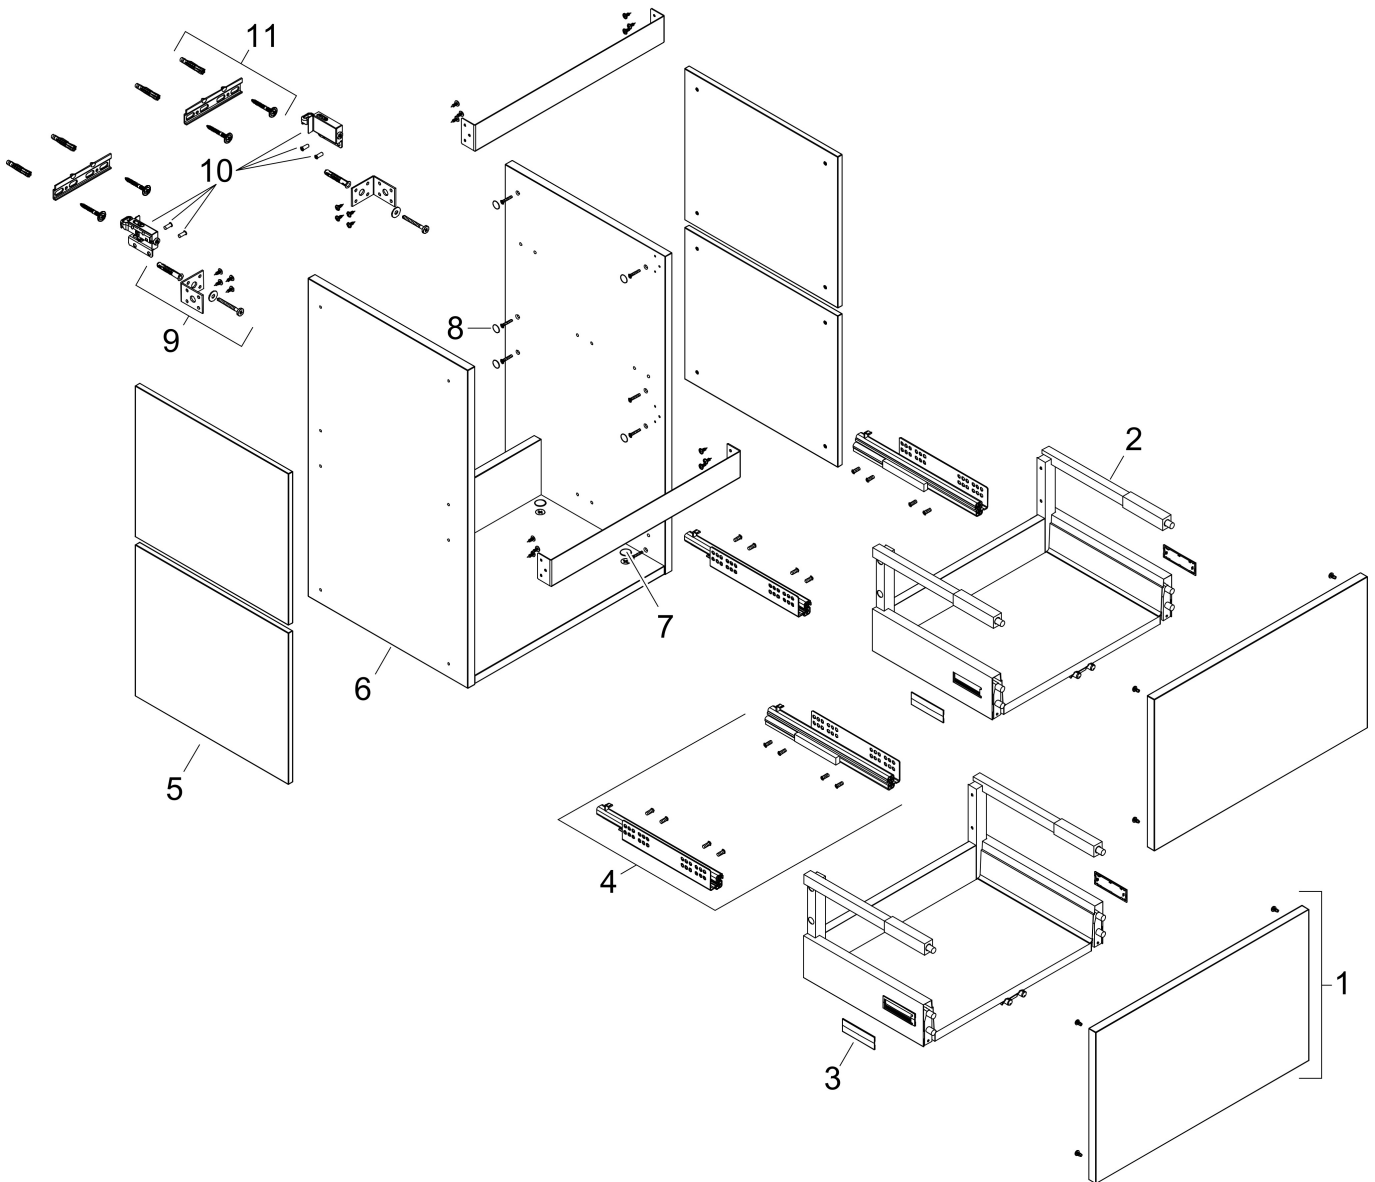

Merk	hansgrohe
Artikelnaam	Xilesa E badmeubel 780/470 met 2 lades voor wastafel
Art.nr.	54260760
Oppervlakte	Slate Matt Grey
Netto prijs	689,04 EUR

Product foto

Kenmerken

- basismateriaal meubels: vezelplaat van gemiddelde dichtheid (MDF)
- oppervlaktemateriaal meubels: lak
- MoistureProof: duurzaam materiaal dat lang mooi blijft
- met zijgreepopening
- type opening: volledig uittrekbaar
- 2 lades
- SoftClose, voor vloeiend en zacht sluiten
- wandmontage
- montagevoorwaarde: voorgemonteerd
- met bevestigingsmateriaal
- wastafel dient apart besteld te worden
- ruimtebesparende sifon (#54235000) is nodig voor de installatie en moet afzonderlijk worden besteld

Maat tekeningen

Technologie

Certificaat

Merk hansgrohe
 Artikelnaam **Xilesa E** badmeubel 780/470 met 2 lades voor wastafel
 Art.nr. 54260760
 Oppervlakte Slate Matt Grey
 Netto prijs 689,04 EUR

Benodigde onderdelen

Product foto	Artikelnaam	Art.nr.	Prijs
	hansgrohe Ruimtebesparende sifon voor wastafels 50 mm	54235000	39,60

Merk hansgrohe
Artikelnaam **Xilesa E** badmeubel 780/470 met 2 lades voor wastafel
Art.nr. 54260760
Oppervlakte Slate Matt Grey
Netto prijs 689,04 EUR

Explosietekening voor bouwjaar: >03/25

Merk hansgrohe
 Artikelnaam **Xilesa E** badmeubel 780/470 met 2 lades voor wastafel
 Art.nr. 54260760
 Oppervlakte Slate Matt Grey
 Netto prijs 689,04 EUR

Onderdelen voor bouwjaar: >03/25