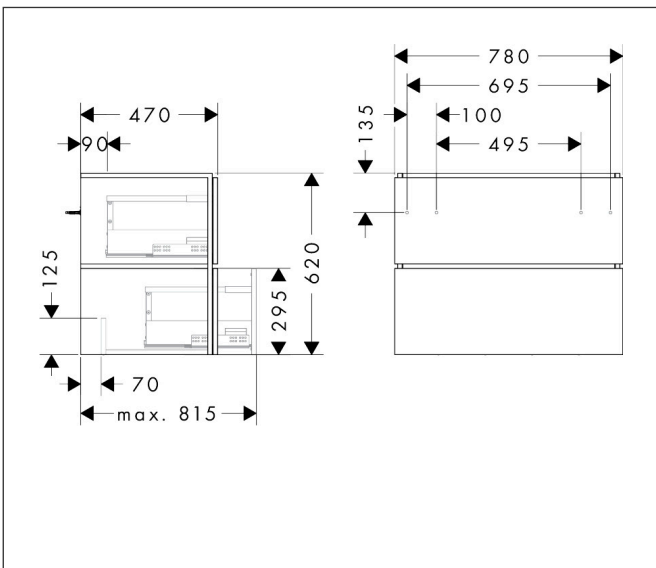

Merk	hansgrohe
Artikelnaam	Xilesa E badmeubel 780/470 met 2 lades voor wastafel
Art.nr.	54260760
Oppervlakte	Slate Matt Grey
Netto prijs	689,04 EUR

Product foto

Kenmerken

- basismateriaal meubels: vezelplaat van gemiddelde dichtheid (MDF)
- oppervlaktemateriaal meubels: lak
- MoistureProof: duurzaam materiaal dat lang mooi blijft
- met zijgreepopening
- type opening: volledig uittrekbaar
- 2 lades
- SoftClose, voor vloeiend en zacht sluiten
- wandmontage
- montagevoorwaarde: voorgemonteerd
- met bevestigingsmateriaal
- wastafel dient apart besteld te worden
- ruimtebesparende sifon (#54235000) is nodig voor de installatie en moet afzonderlijk worden besteld

Maat tekeningen

Technologie

Certificaat

Merk hansgrohe
 Artikelnaam **Xilesa E** badmeubel 780/470 met 2 lades voor wastafel
 Art.nr. 54260760
 Oppervlakte Slate Matt Grey
 Netto prijs 689,04 EUR

Benodigde onderdelen

Product foto	Artikelnaam	Art.nr.	Prijs
	hansgrohe Ruimtebesparende sifon voor wastafels 50 mm	54235000	39,60

Merk hansgrohe
Artikelnaam **Xilesa E** badmeubel 780/470 met 2 lades voor wastafel
Art.nr. 54260760
Oppervlakte Slate Matt Grey
Netto prijs 689,04 EUR

Explosietekening voor bouwjaar: >03/25

Merk hansgrohe
 Artikelnaam **Xilesa E** badmeubel 780/470 met 2 lades voor wastafel
 Art.nr. 54260760
 Oppervlakte Slate Matt Grey
 Netto prijs 689,04 EUR

Onderdelen voor bouwjaar: >03/25