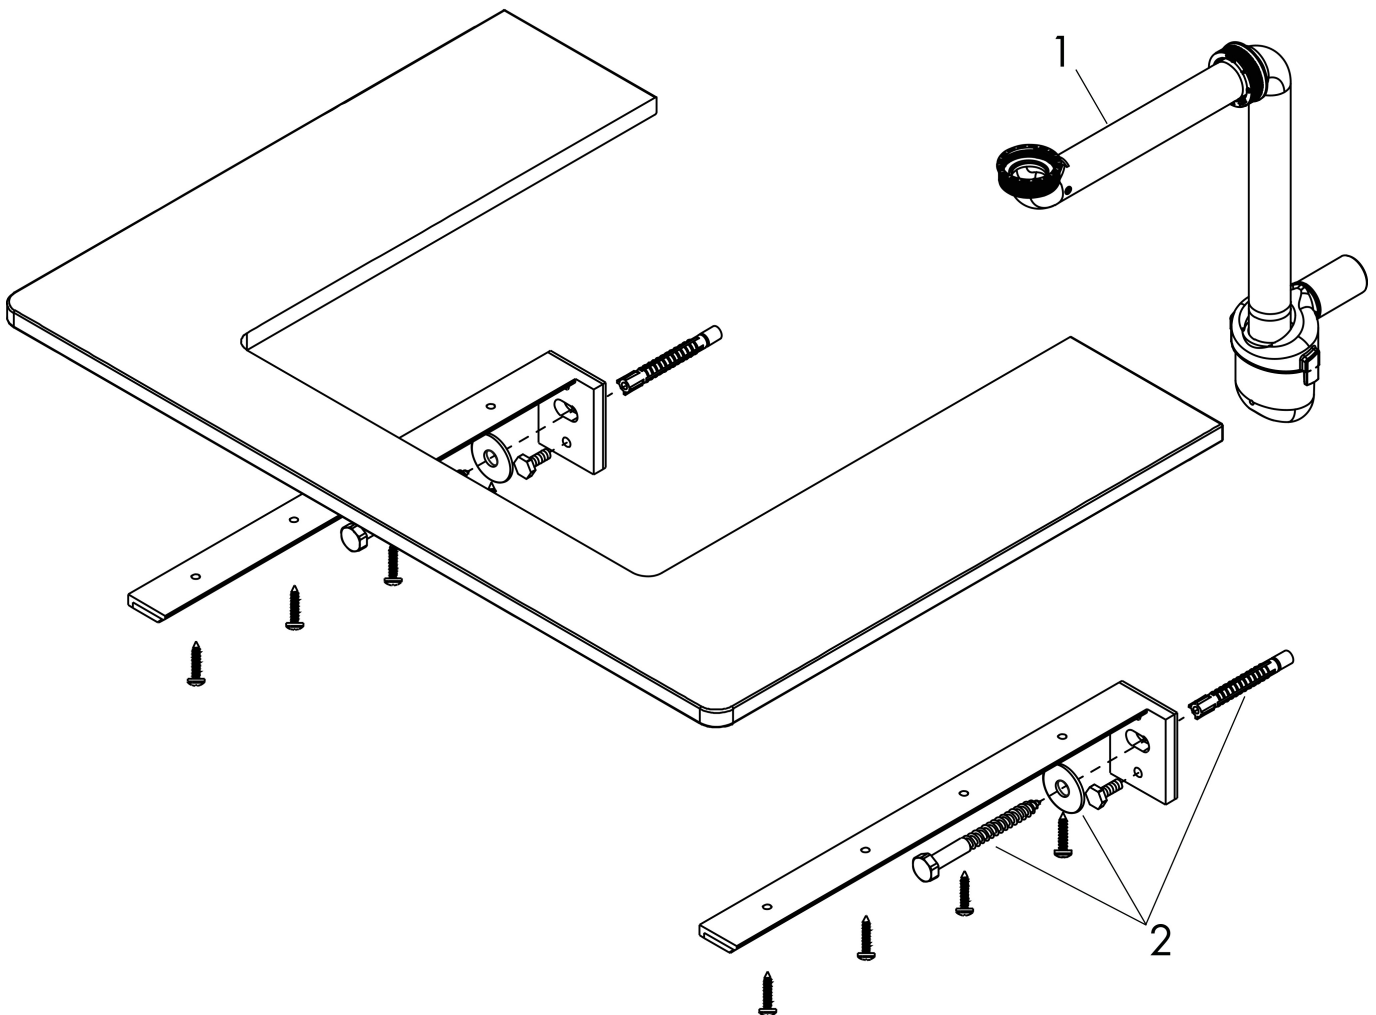

Merk	hansgrohe
Artikelnaam	Xelu Q console 1360/550 met 2 uitsparingen voor waskom met kraangat, High Gloss White
Art.nr.	54125230
Oppervlakte	Natural Oak
Netto prijs	497,33 EUR

Explosietekening voor bouwjaar: >05/23